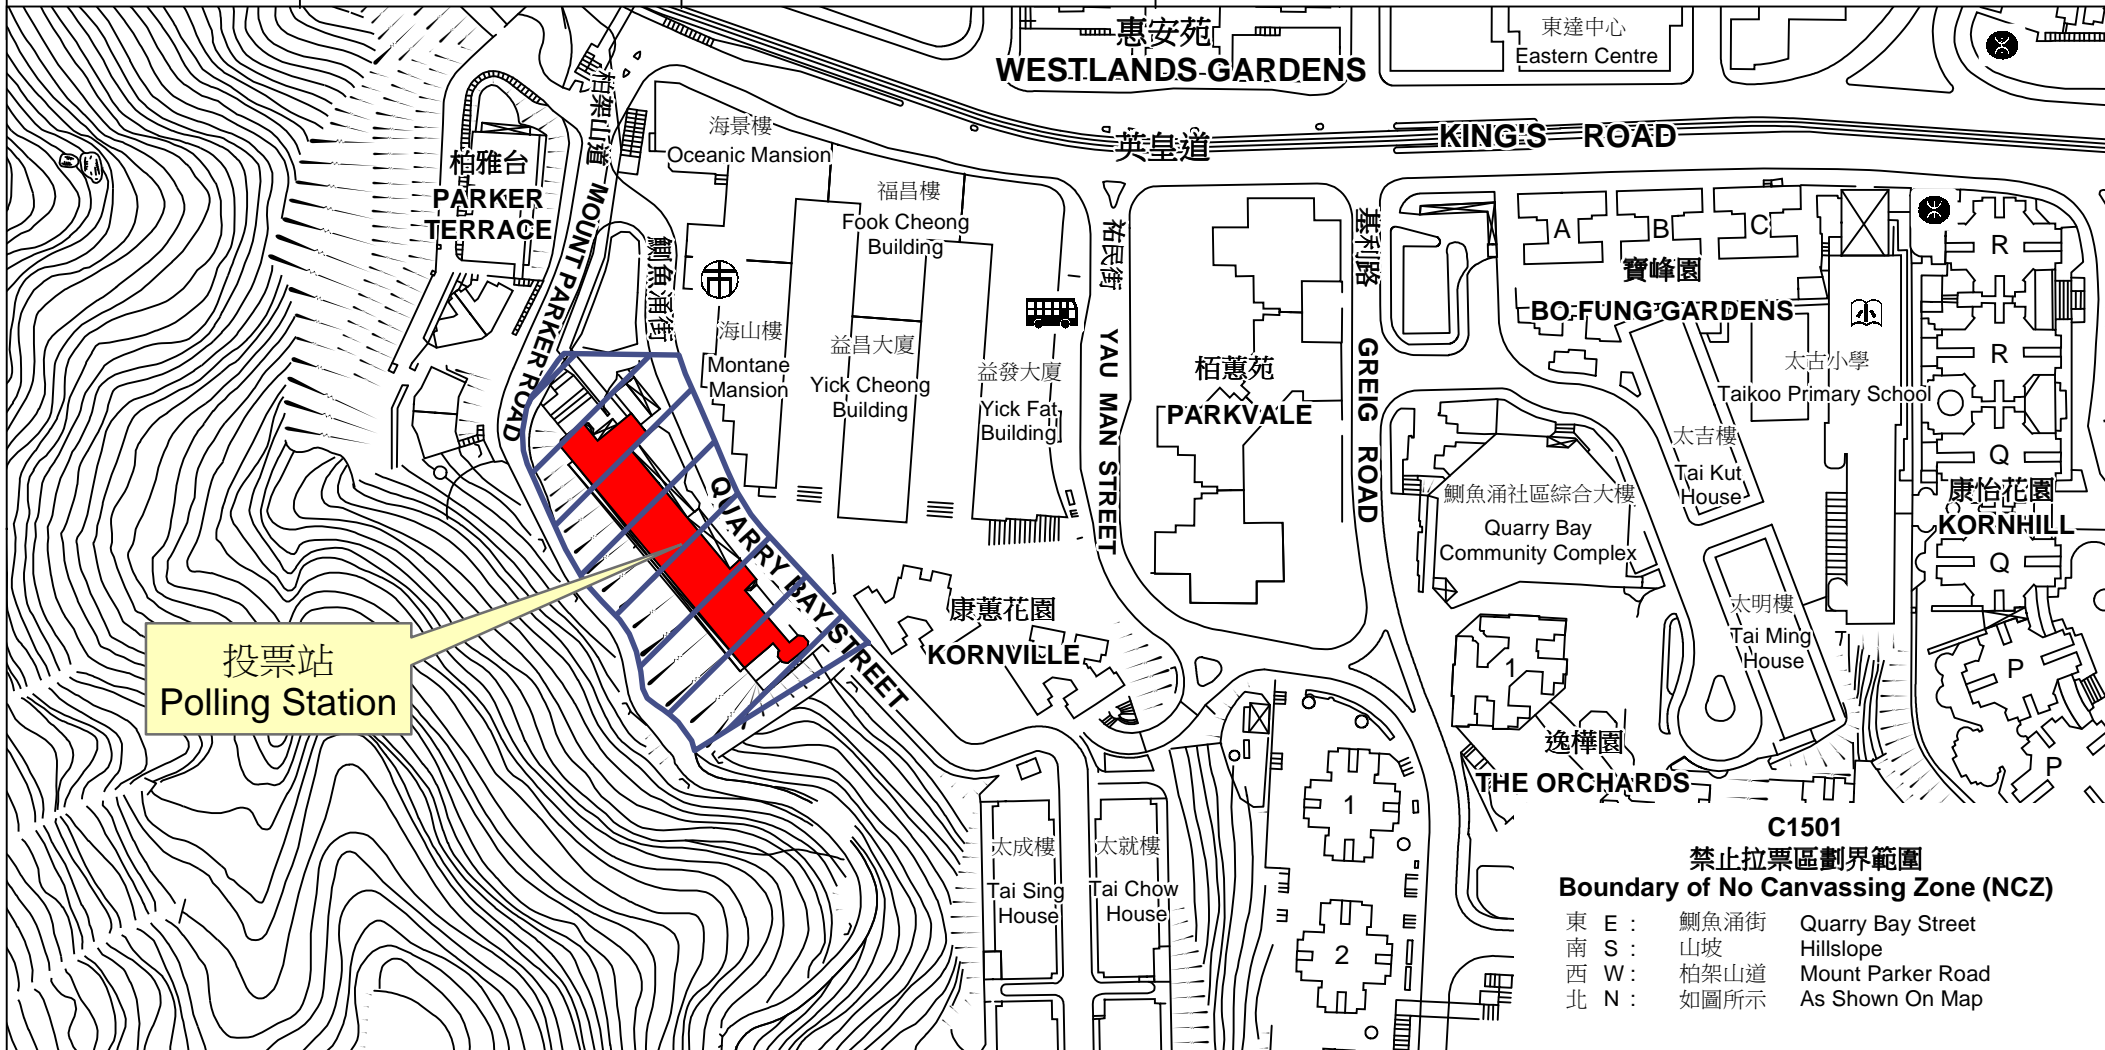

投票站位置圖和禁止拉票區 Polling Station - Location Plan & No Canvassing Zone

投票站編號 Polling Station Code	區議會名稱 Name of District Council	2019年區議會一般選舉選區編號及名稱 Code & Name of Constituency for 2019 District Council Ordinary Election	名稱及地址 Name & Address
C1501	東區 EASTERN	C15 柏架山 Mount Parker	鯽魚涌體育館 香港鯽魚涌街38號鯽魚涌市政大廈7樓 Quarry Bay Sports Centre 7/F, Quarry Bay Municipal Services Building, 38 Quarry Bay Street, Hong Kong

禁止拉票區
No Canvassing Zone