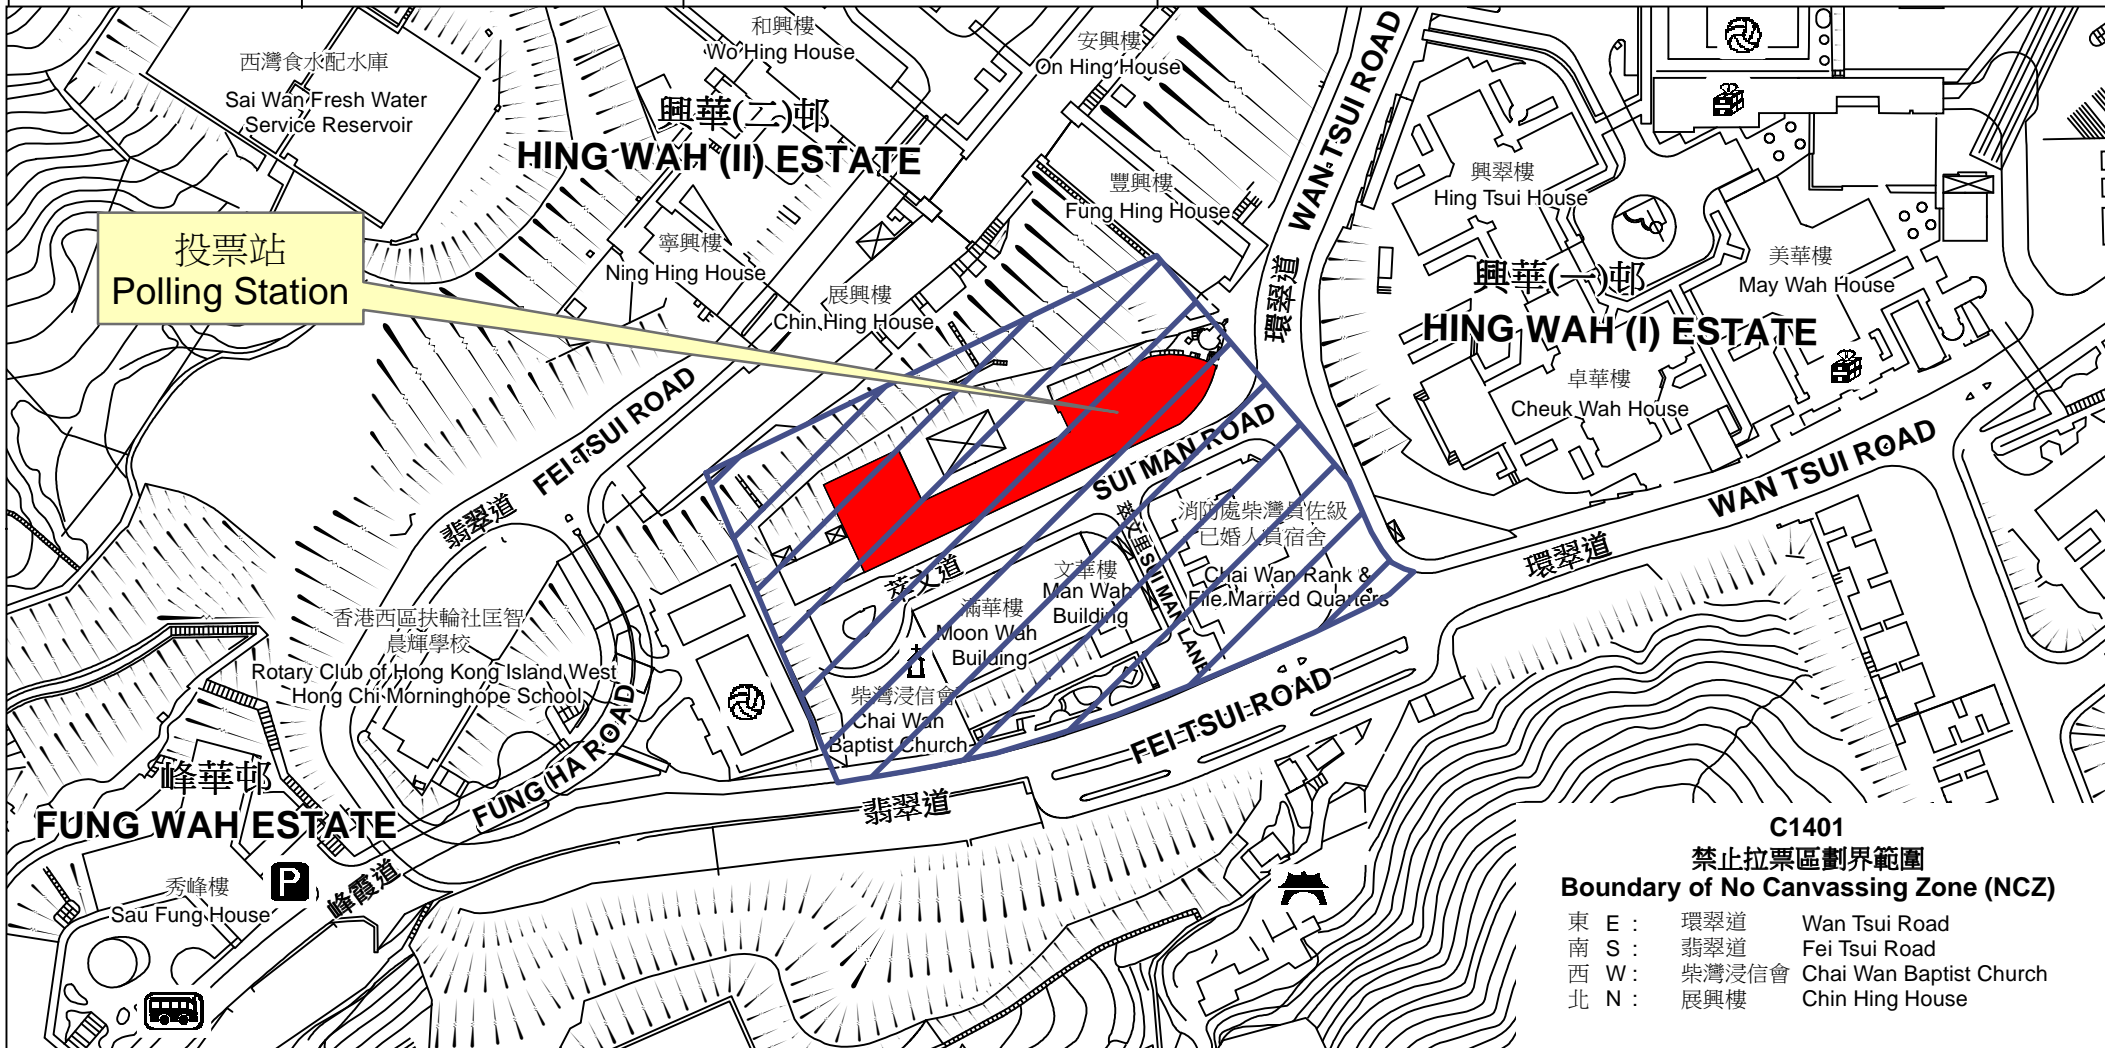

投票站位置圖和禁止拉票區 Polling Station - Location Plan & No Canvassing Zone

投票站編號 Polling Station Code	區議會名稱 Name of District Council	2019年區議會一般選舉選區編號及名稱 Code & Name of Constituency for 2019 District Council Ordinary Election	名稱及地址 Name & Address
C1401	東區 EASTERN	C14 翡翠 Fei Tsui	文理書院 (香港) 香港柴灣萃文道4號 Cognitio College (Hong Kong) 4 Sui Man Road, Chai Wan, Hong Kong

**C1401
禁止拉票區劃界範圍
Boundary of No Canvassing Zone (NCZ)**

東 E :	環翠道	Wan Tsui Road
南 S :	翡翠道	Fei Tsui Road
西 W :	柴灣浸信會	Chai Wan Baptist Church
北 N :	展興樓	Chin Hing House

 禁止拉票區
No Canvassing Zone