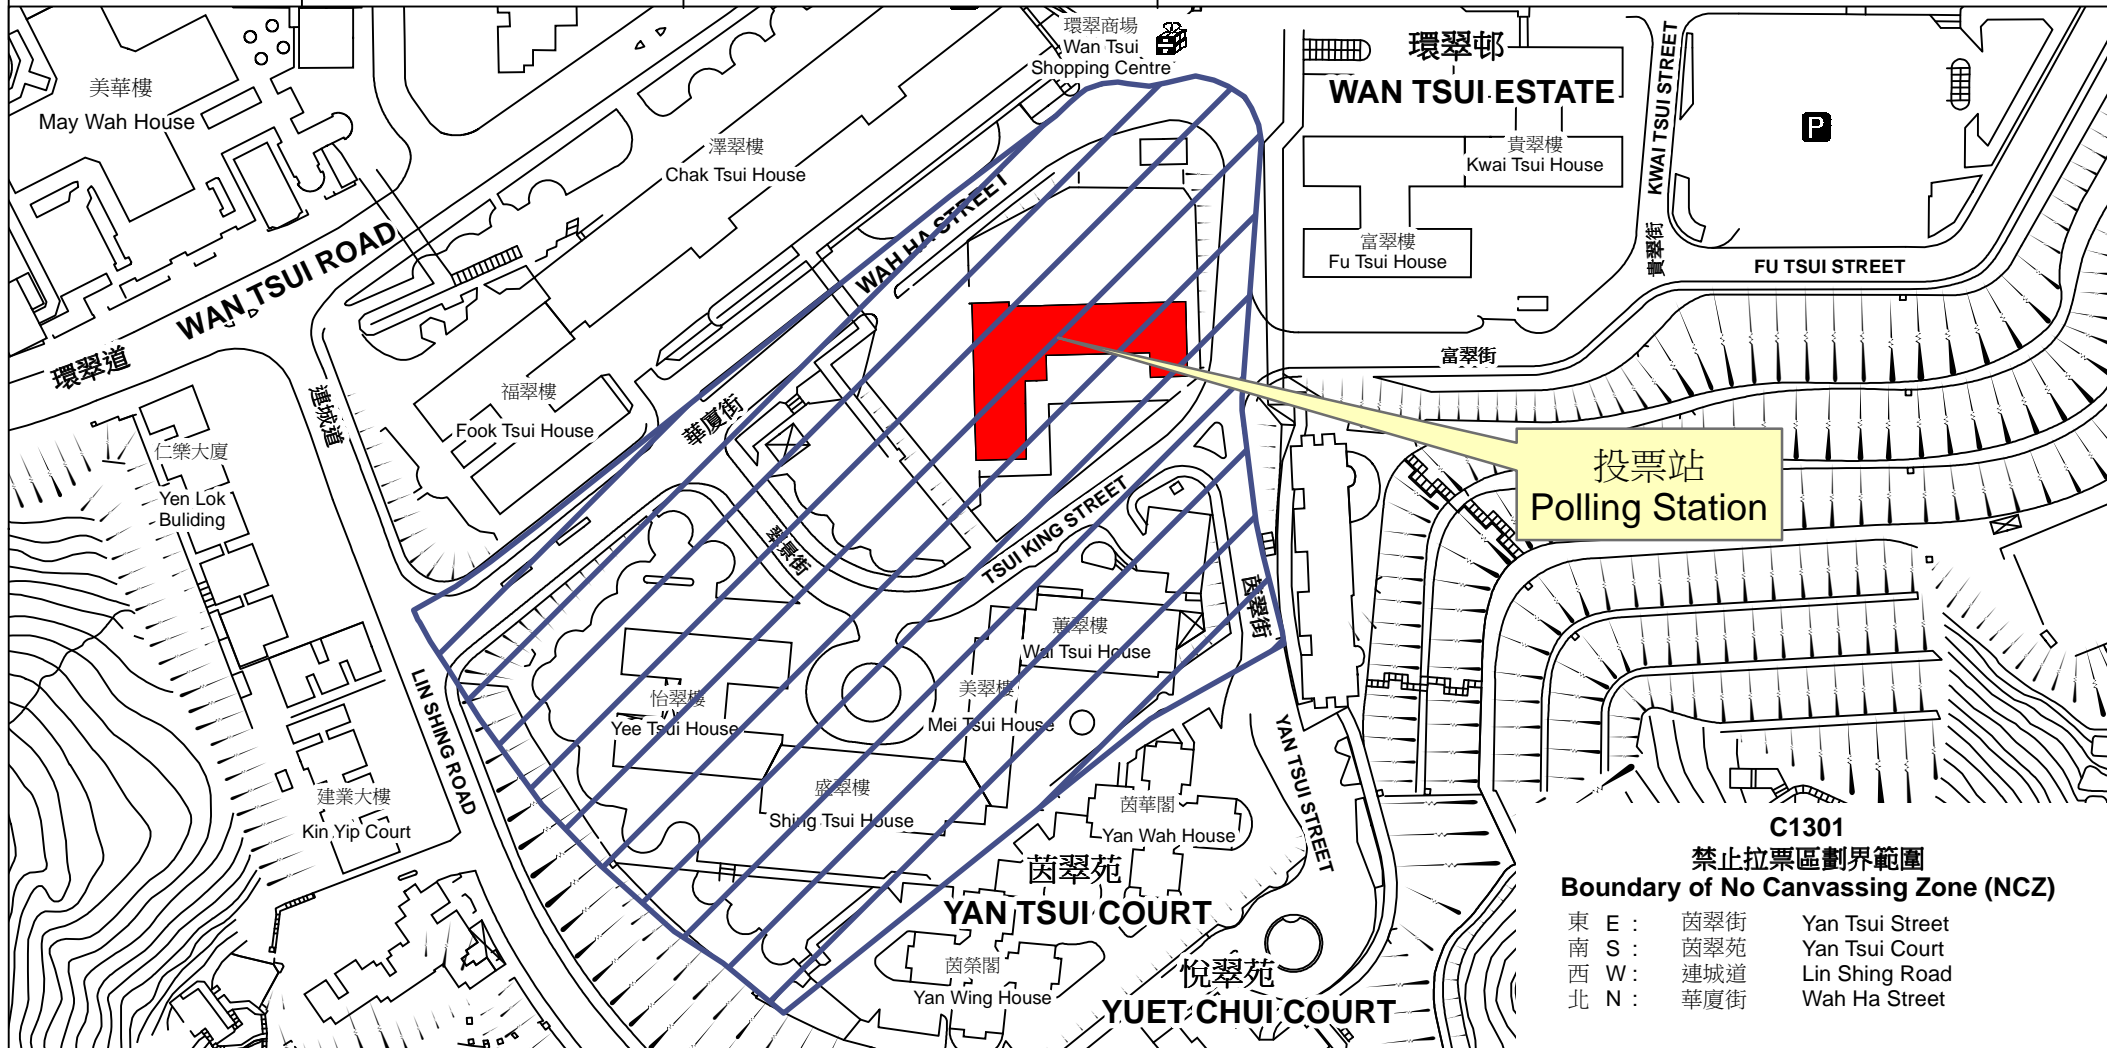

# 投票站位置圖和禁止拉票區 Polling Station - Location Plan & No Canvassing Zone

投票站編號 Polling Station Code	區議會名稱 Name of District Council	2019年區議會一般選舉選區編號及名稱 Code & Name of Constituency for 2019 District Council Ordinary Election	名稱及地址 Name & Address
<b>C1301</b>	<b>東區 EASTERN</b>	<b>C13 環翠 Wan Tsui</b>	救世軍中原慈善基金學校 香港柴灣華廈街9號 The Salvation Army Centaline Charity Fund School 9 Wah Ha Street, Chai Wan, Hong Kong

投票站  
Polling Station

**C1301**  
**禁止拉票區劃界範圍**  
**Boundary of No Canvassing Zone (NCZ)**

東 E :	茵翠街	Yan Tsui Street
南 S :	茵翠苑	Yan Tsui Court
西 W :	連城道	Lin Shing Road
北 N :	華廈街	Wah Ha Street

 禁止拉票區  
No Canvassing Zone