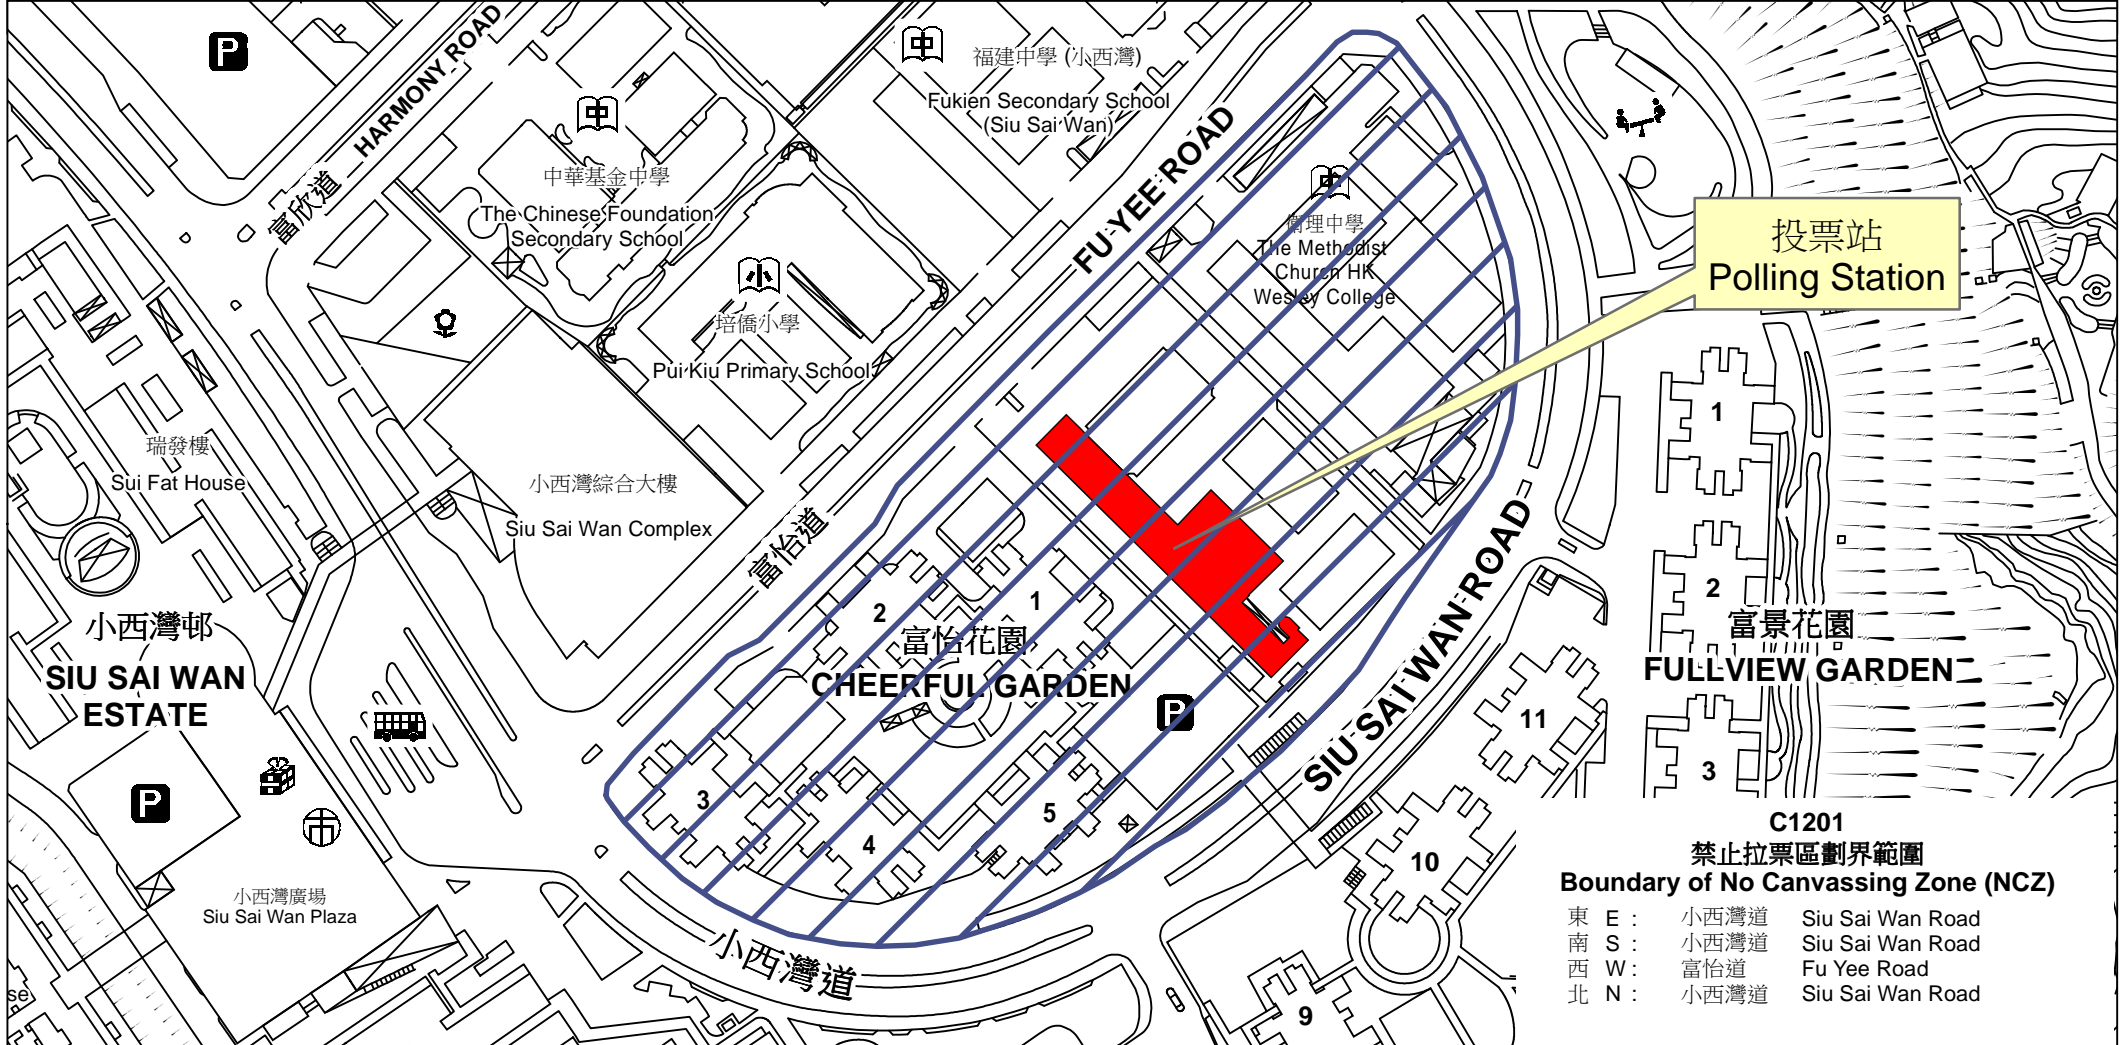

投票站位置圖和禁止拉票區 Polling Station - Location Plan & No Canvassing Zone

投票站編號 Polling Station Code	區議會名稱 Name of District Council	2019年區議會一般選舉選區編號及名稱 Code & Name of Constituency for 2019 District Council Ordinary Election	名稱及地址 Name & Address
C1201	東區 EASTERN	C12 景怡 King Yee	嶺南衡怡紀念中學 香港柴灣小西灣道31號 Lingnan Hang Yee Memorial Secondary School 31 Siu Sai Wan Road, Chai Wan, Hong Kong

C1201
禁止拉票區劃界範圍
Boundary of No Canvassing Zone (NCZ)

- | | | |
|-------|------|------------------|
| 東 E : | 小西灣道 | Siu Sai Wan Road |
| 南 S : | 小西灣道 | Siu Sai Wan Road |
| 西 W : | 富怡道 | Fu Yee Road |
| 北 N : | 小西灣道 | Siu Sai Wan Road |

 禁止拉票區
No Canvassing Zone