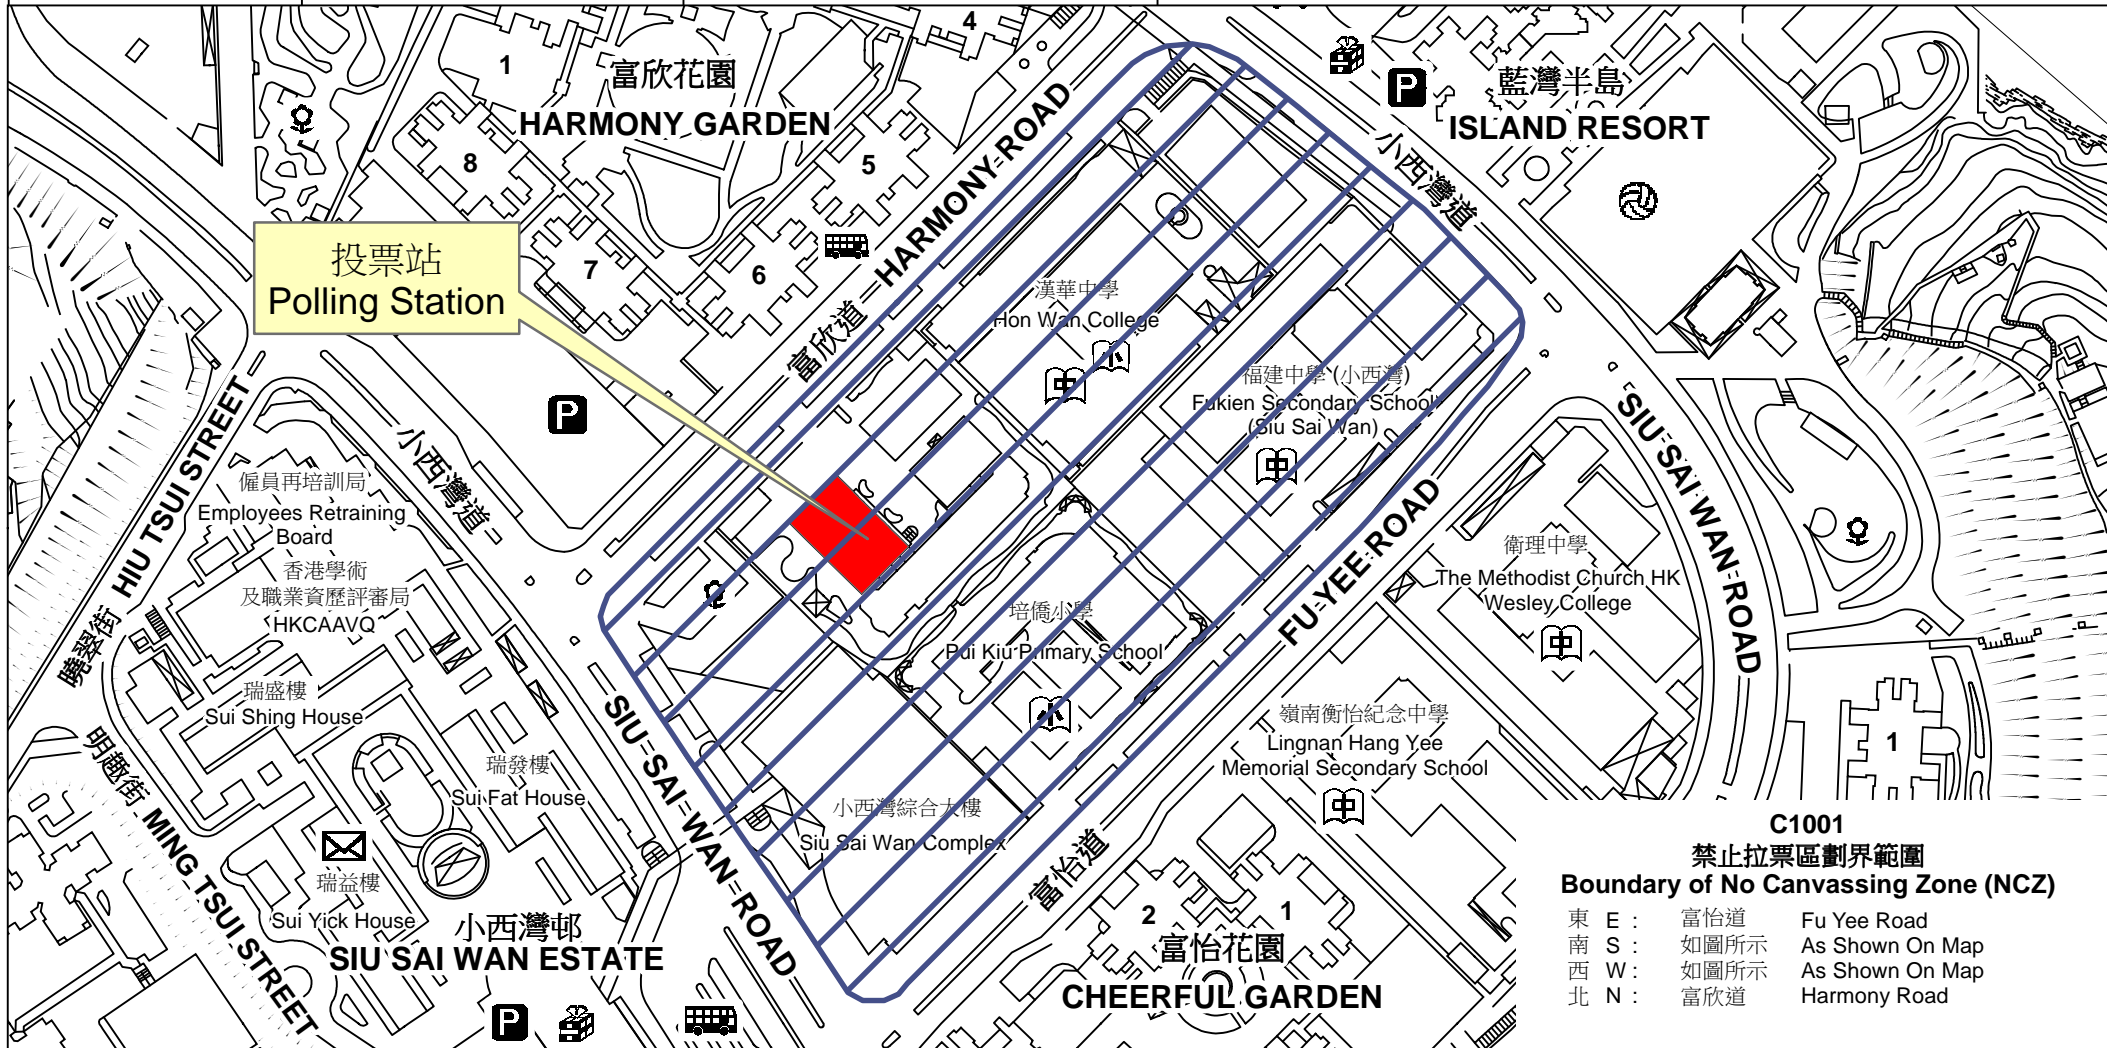

# 投票站位置圖和禁止拉票區 Polling Station - Location Plan & No Canvassing Zone

投票站編號 Polling Station Code	區議會名稱 Name of District Council	2019年區議會一般選舉選區編號及名稱 Code & Name of Constituency for 2019 District Council Ordinary Election	名稱及地址 Name & Address
<b>C1001</b>	<b>東區 EASTERN</b>	<b>C10 欣藍 Yan Lam</b>	中華基金中學 香港柴灣小西灣富欣道9號 The Chinese Foundation Secondary School 9 Harmony Road, Siu Sai Wan, Chai Wan, Hong Kong

**C1001  
禁止拉票區劃界範圍  
Boundary of No Canvassing Zone (NCZ)**

東 E :	富怡道	Fu Yee Road
南 S :	如圖所示	As Shown On Map
西 W :	如圖所示	As Shown On Map
北 N :	富欣道	Harmony Road

 禁止拉票區  
No Canvassing Zone