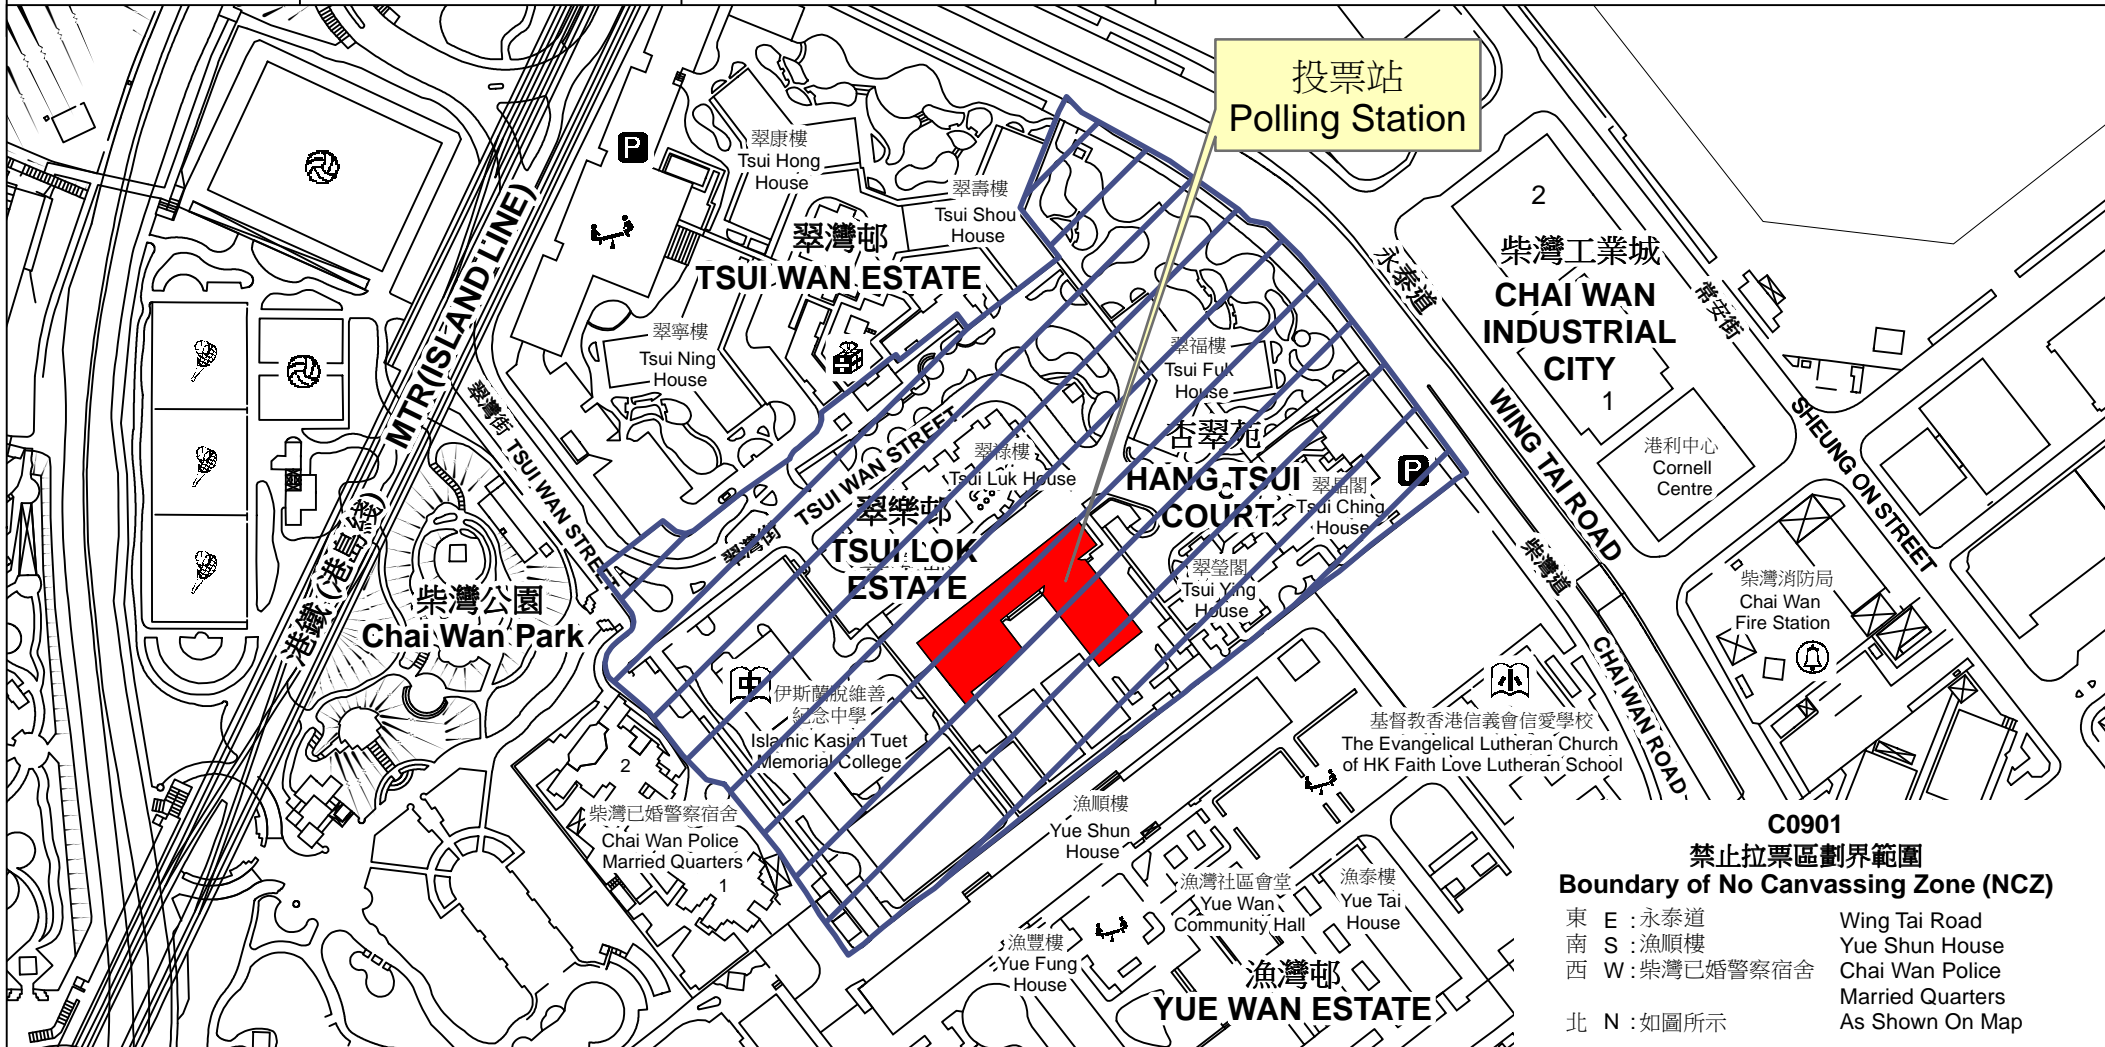

投票站位置圖和禁止拉票區 Polling Station - Location Plan & No Canvassing Zone

投票站編號 Polling Station Code	區議會名稱 Name of District Council	2019年區議會一般選舉選區編號及名稱 Code & Name of Constituency for 2019 District Council Ordinary Election	名稱及地址 Name & Address
C0901	東區 EASTERN	C09 翠灣 Tsui Wan	聖公會李福慶中學 香港柴灣翠灣街翠灣邨 SKH Li Fook Hing Secondary School Tsui Wan Estate, Tsui Wan Street, Chai Wan, Hong Kong

C0901
禁止拉票區劃界範圍
Boundary of No Canvassing Zone (NCZ)

東 E : 永泰道	Wing Tai Road
南 S : 漁順樓	Yue Shun House
西 W : 柴灣已婚警察宿舍	Chai Wan Police Married Quarters
北 N : 如圖所示	As Shown On Map

 禁止拉票區
No Canvassing Zone