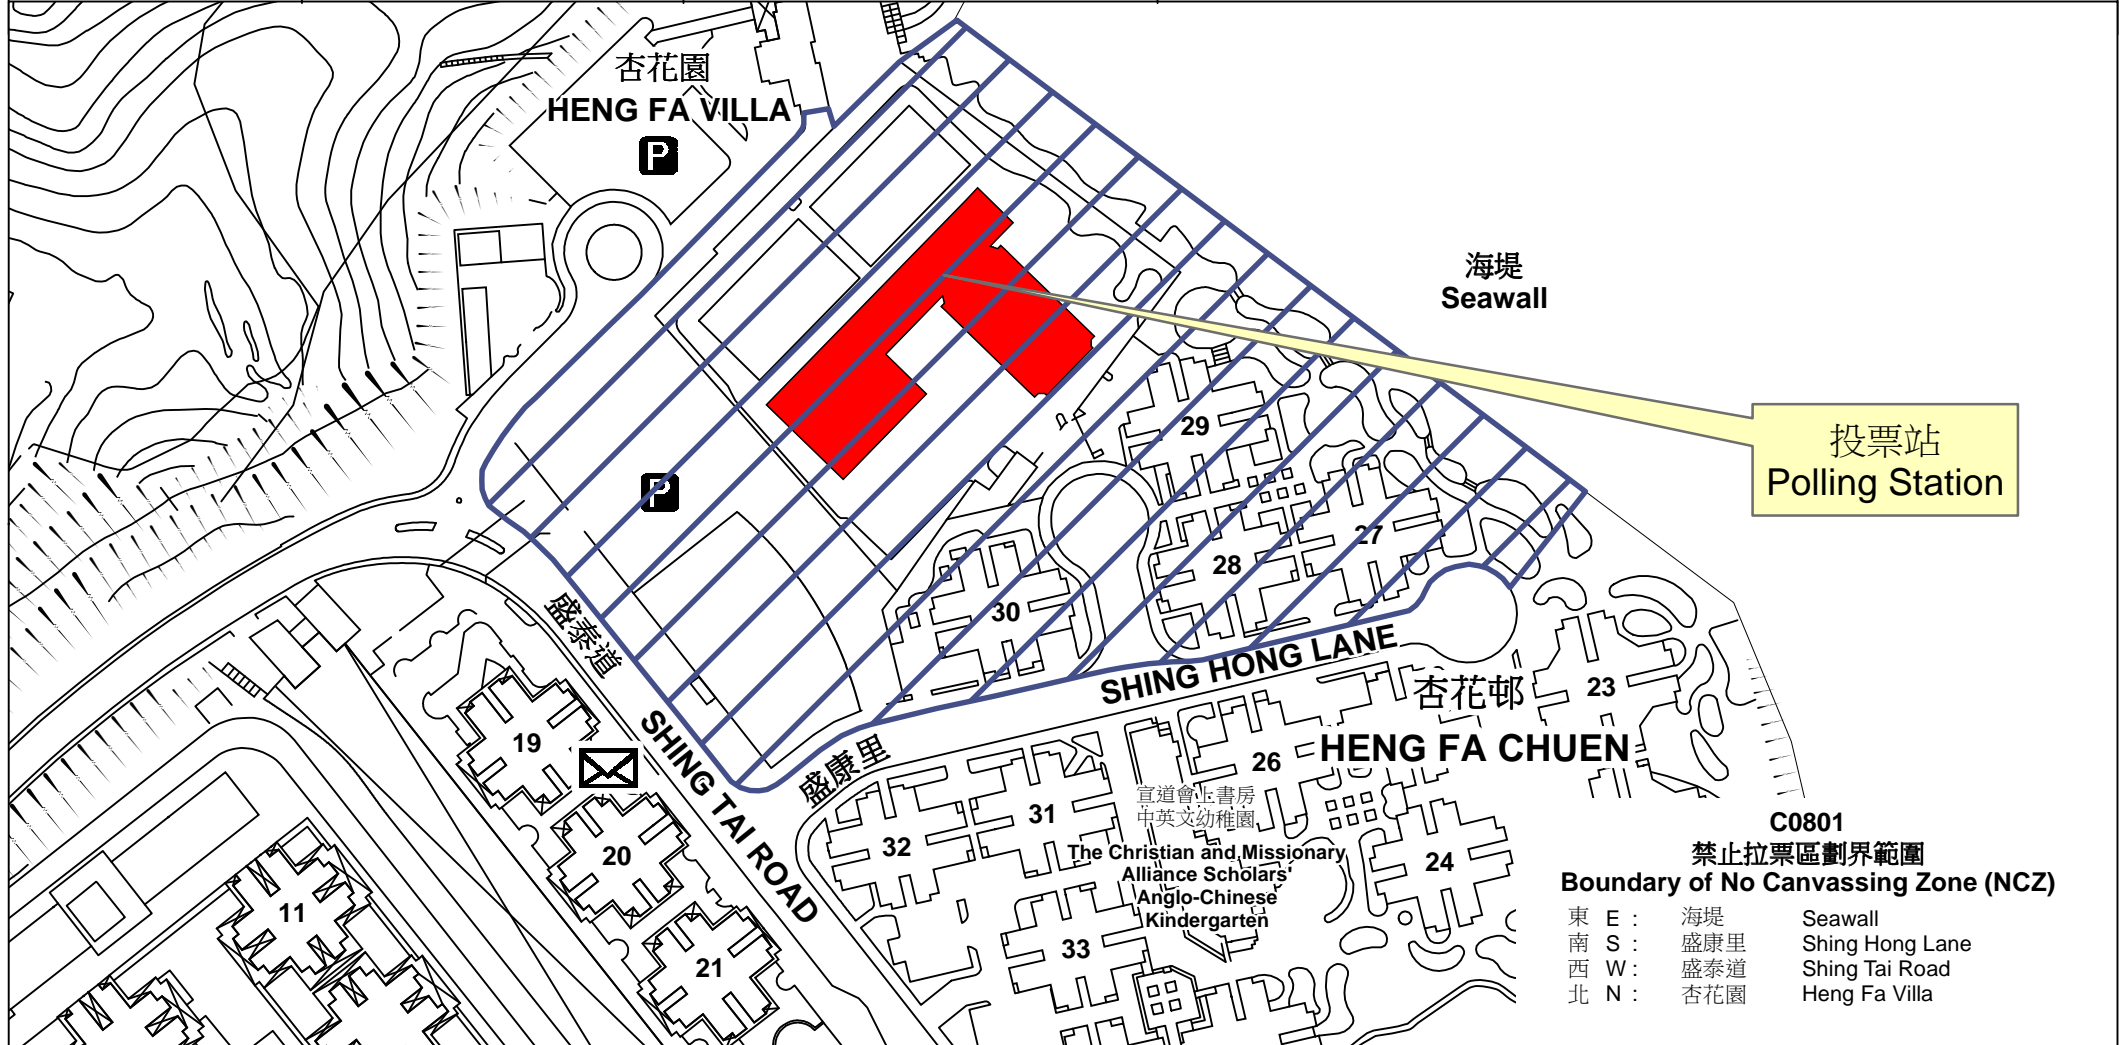

投票站位置圖和禁止拉票區 Polling Station - Location Plan & No Canvassing Zone

投票站編號 Polling Station Code	區議會名稱 Name of District Council	2019年區議會一般選舉選區編號及名稱 Code & Name of Constituency for 2019 District Council Ordinary Election	名稱及地址 Name & Address
C0801	東區 EASTERN	C08 杏花邨 Heng Fa Chuen	嶺南中學 香港杏花邨盛康里6號 Lingnan Secondary School 6 Shing Hong Lane, Heng Fa Chuen, Hong Kong

 禁止拉票區
No Canvassing Zone