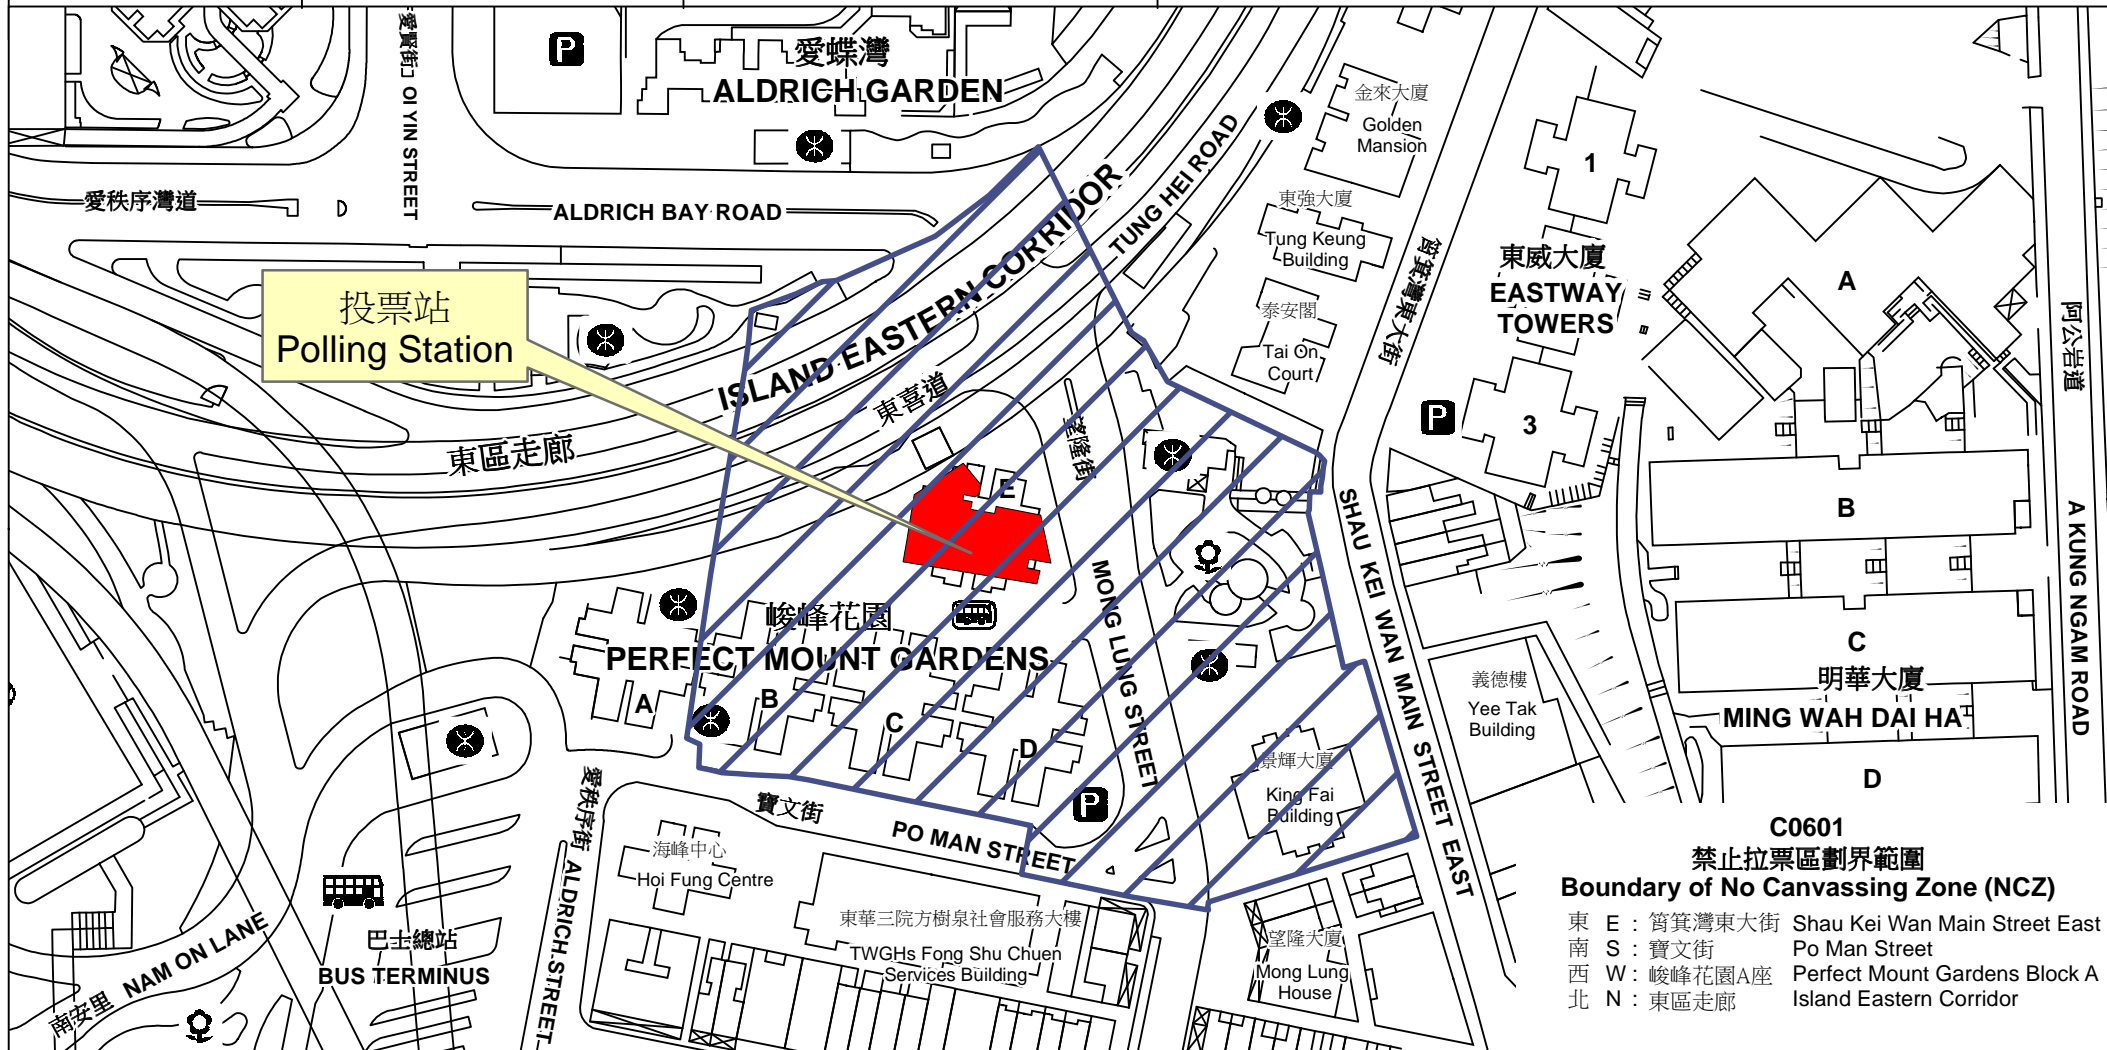

投票站位置圖和禁止拉票區 Polling Station - Location Plan & No Canvassing Zone

投票站編號 Polling Station Code	區議會名稱 Name of District Council	2019年區議會一般選舉選區編號及名稱 Code & Name of Constituency for 2019 District Council Ordinary Election	名稱及地址 Name & Address
C0601	東區 EASTERN	C06 筲箕灣 Shaukeiwan	筲箕灣郵政局 香港筲箕灣寶文街1號峻峰花園地下 Shau Kei Wan Post Office G/F, Perfect Mount Gardens, 1 Po Man Street, Shau Kei Wan, Hong Kong

禁止拉票區
No Canvassing Zone