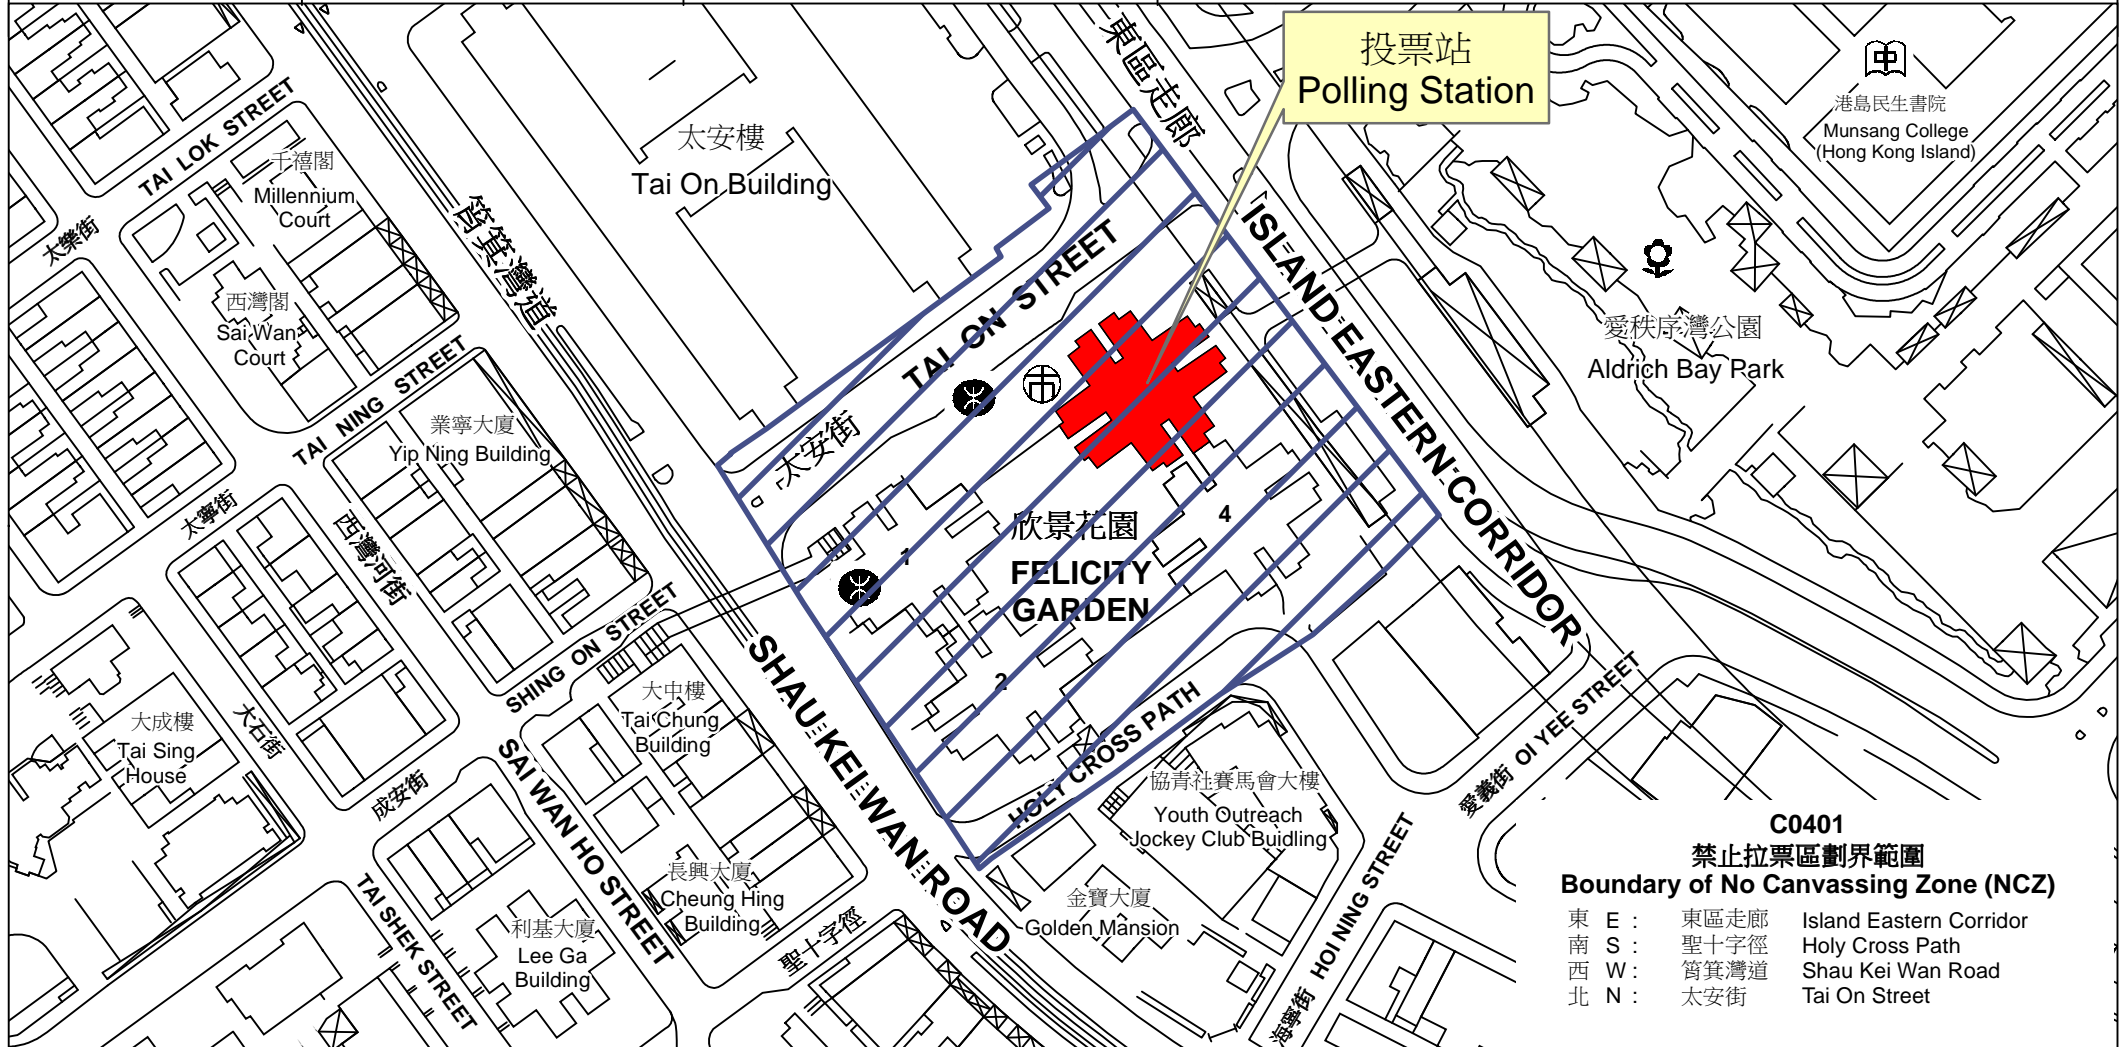

# 投票站位置圖和禁止拉票區 Polling Station - Location Plan & No Canvassing Zone

投票站編號 Polling Station Code	區議會名稱 Name of District Council	2019年區議會一般選舉選區編號及名稱 Code & Name of Constituency for 2019 District Council Ordinary Election	名稱及地址 Name & Address
<b>C0401</b>	<b>東區 EASTERN</b>	<b>C04 西灣河 Sai Wan Ho</b>	西灣河體育館 香港西灣河筲箕灣道111號2樓 <b>Sai Wan Ho Sports Centre</b> 2/F, 111 Shau Kei Wan Road, Sai Wan Ho, Hong Kong

**C0401**  
**禁止拉票區劃界範圍**  
**Boundary of No Canvassing Zone (NCZ)**

東 E :	東區走廊	Island Eastern Corridor
南 S :	聖十字徑	Holy Cross Path
西 W :	筲箕灣道	Shau Kei Wan Road
北 N :	太安街	Tai On Street

 禁止拉票區  
No Canvassing Zone