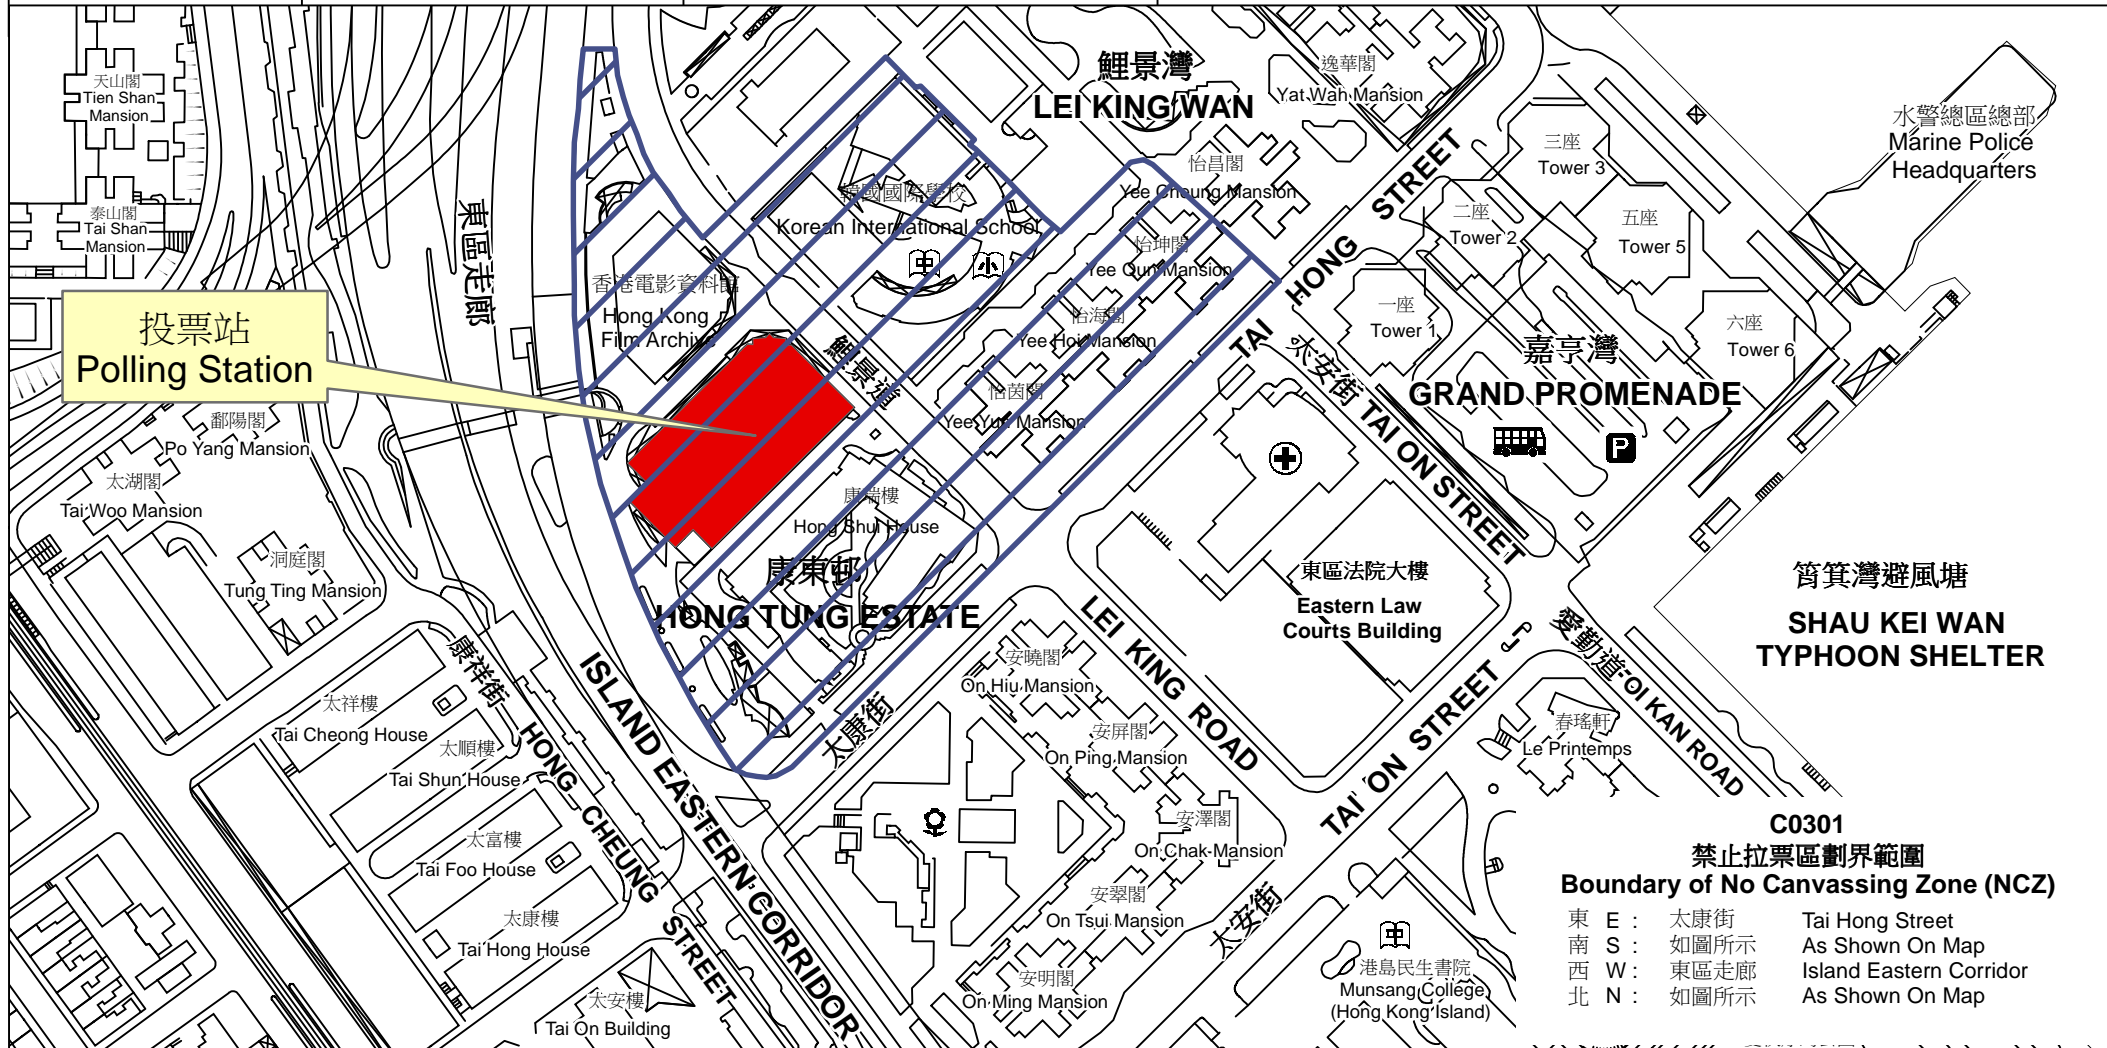

# 投票站位置圖和禁止拉票區 Polling Station - Location Plan & No Canvassing Zone

投票站編號 Polling Station Code	區議會名稱 Name of District Council	2019年區議會一般選舉選區編號及名稱 Code & Name of Constituency for 2019 District Council Ordinary Election	名稱及地址 Name & Address
<b>C0301</b>	<b>東區 EASTERN</b>	<b>C03 鯉景灣 Lei King Wan</b>	港島東體育館 香港西灣河愛秩序灣鯉景道52號 Island East Sports Centre 52 Lei King Road, Aldrich Bay, Sai Wan Ho, Hong Kong

 禁止拉票區  
No Canvassing Zone