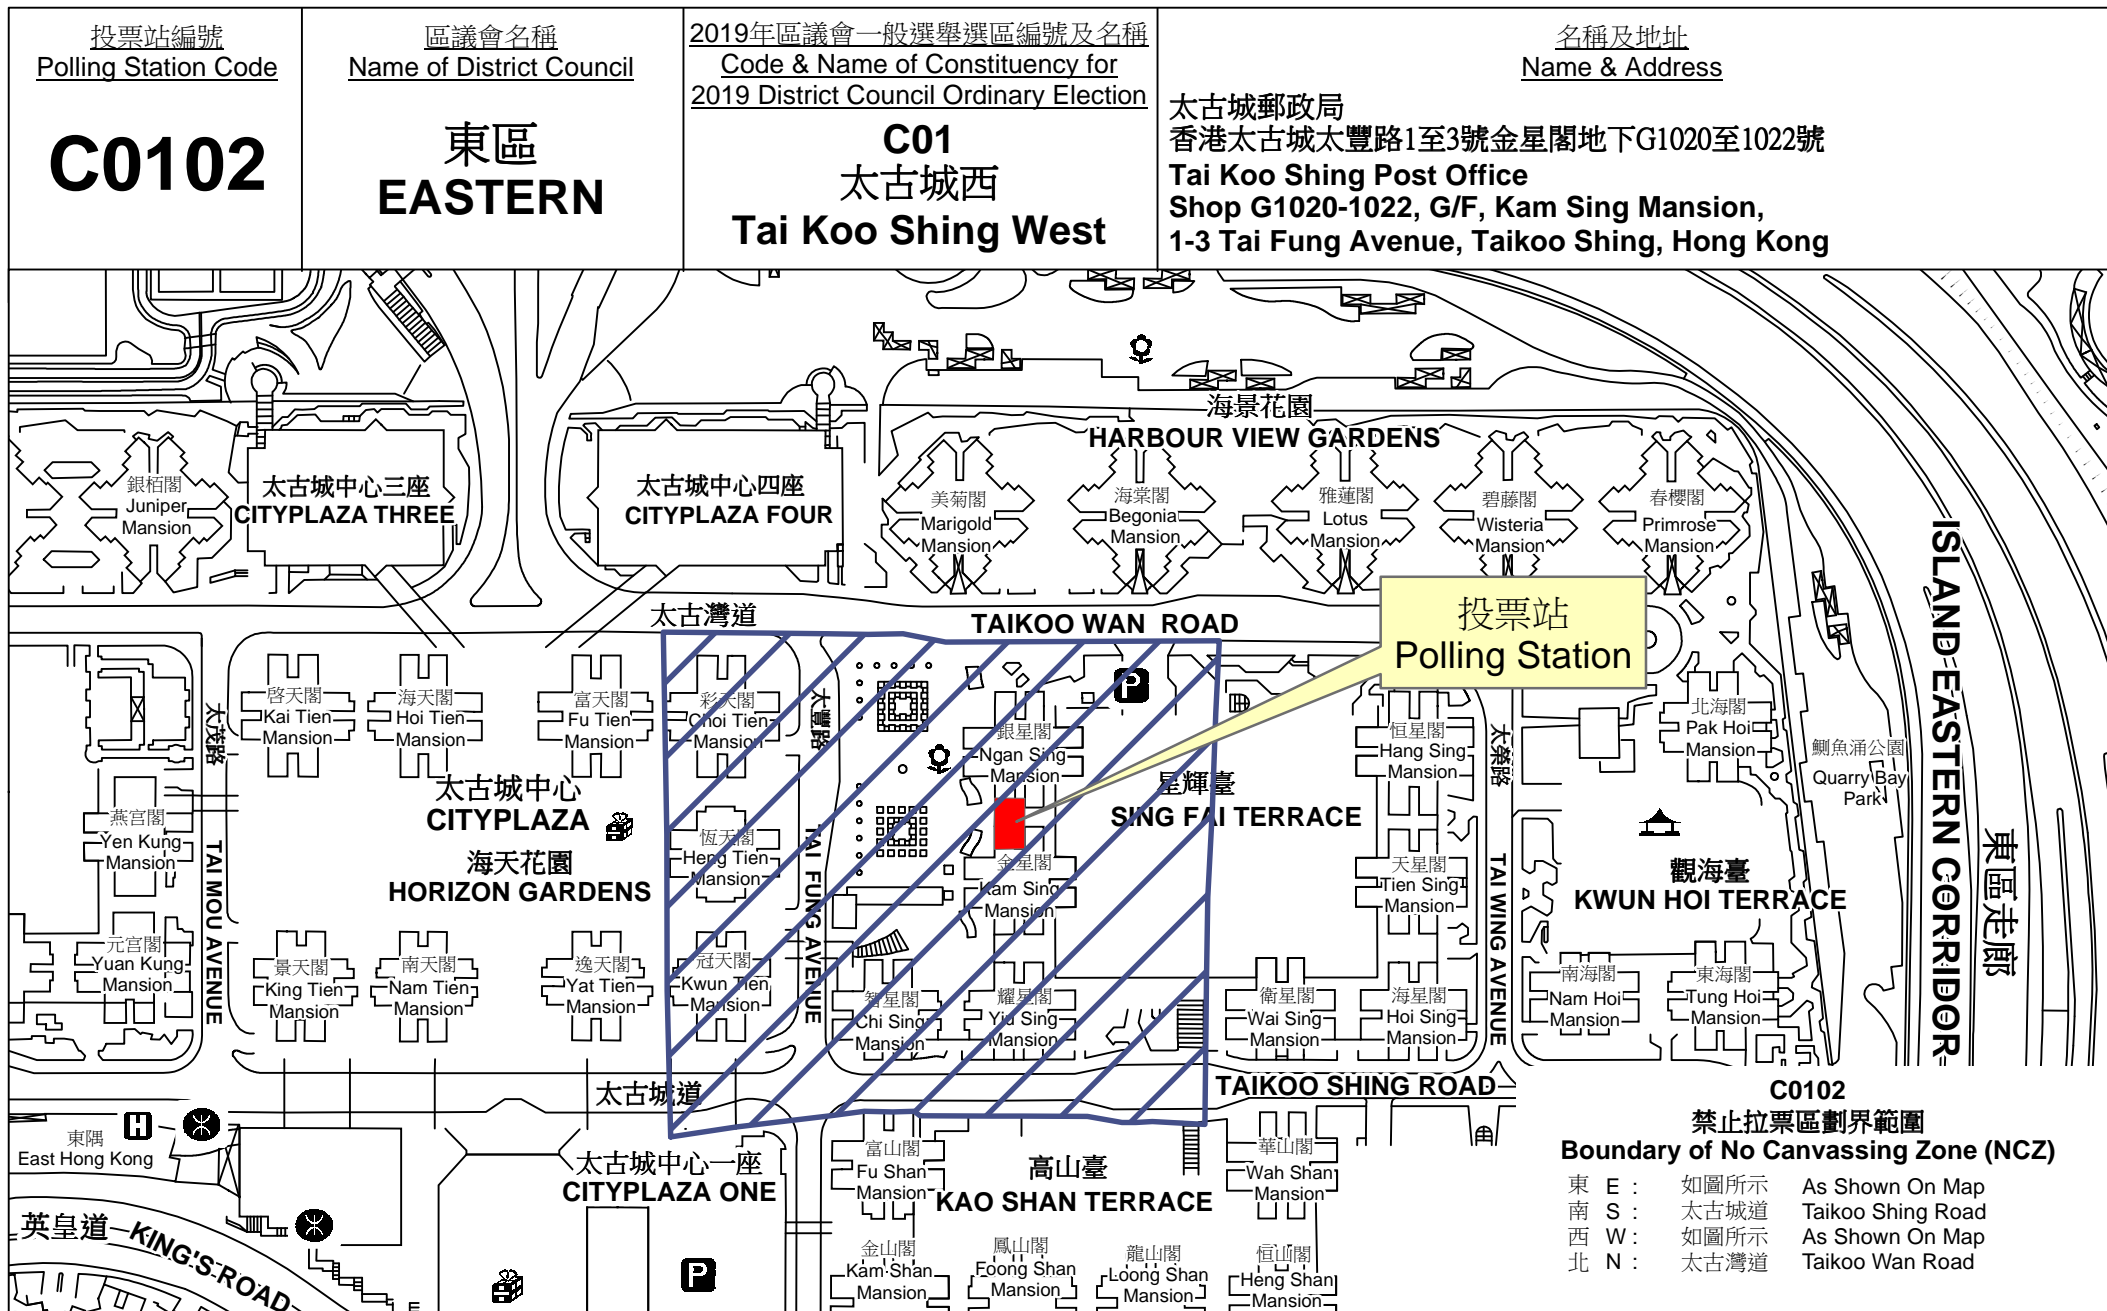

投票站位置圖和禁止拉票區 Polling Station - Location Plan & No Canvassing Zone

C0102
禁止拉票區劃界範圍
Boundary of No Canvassing Zone (NCZ)

東 E :	如圖所示	As Shown On Map
南 S :	太古城道	Taikoo Shing Road
西 W :	如圖所示	As Shown On Map
北 N :	太古城灣道	Taikoo Wan Road

禁止拉票區
No Canvassing Zone