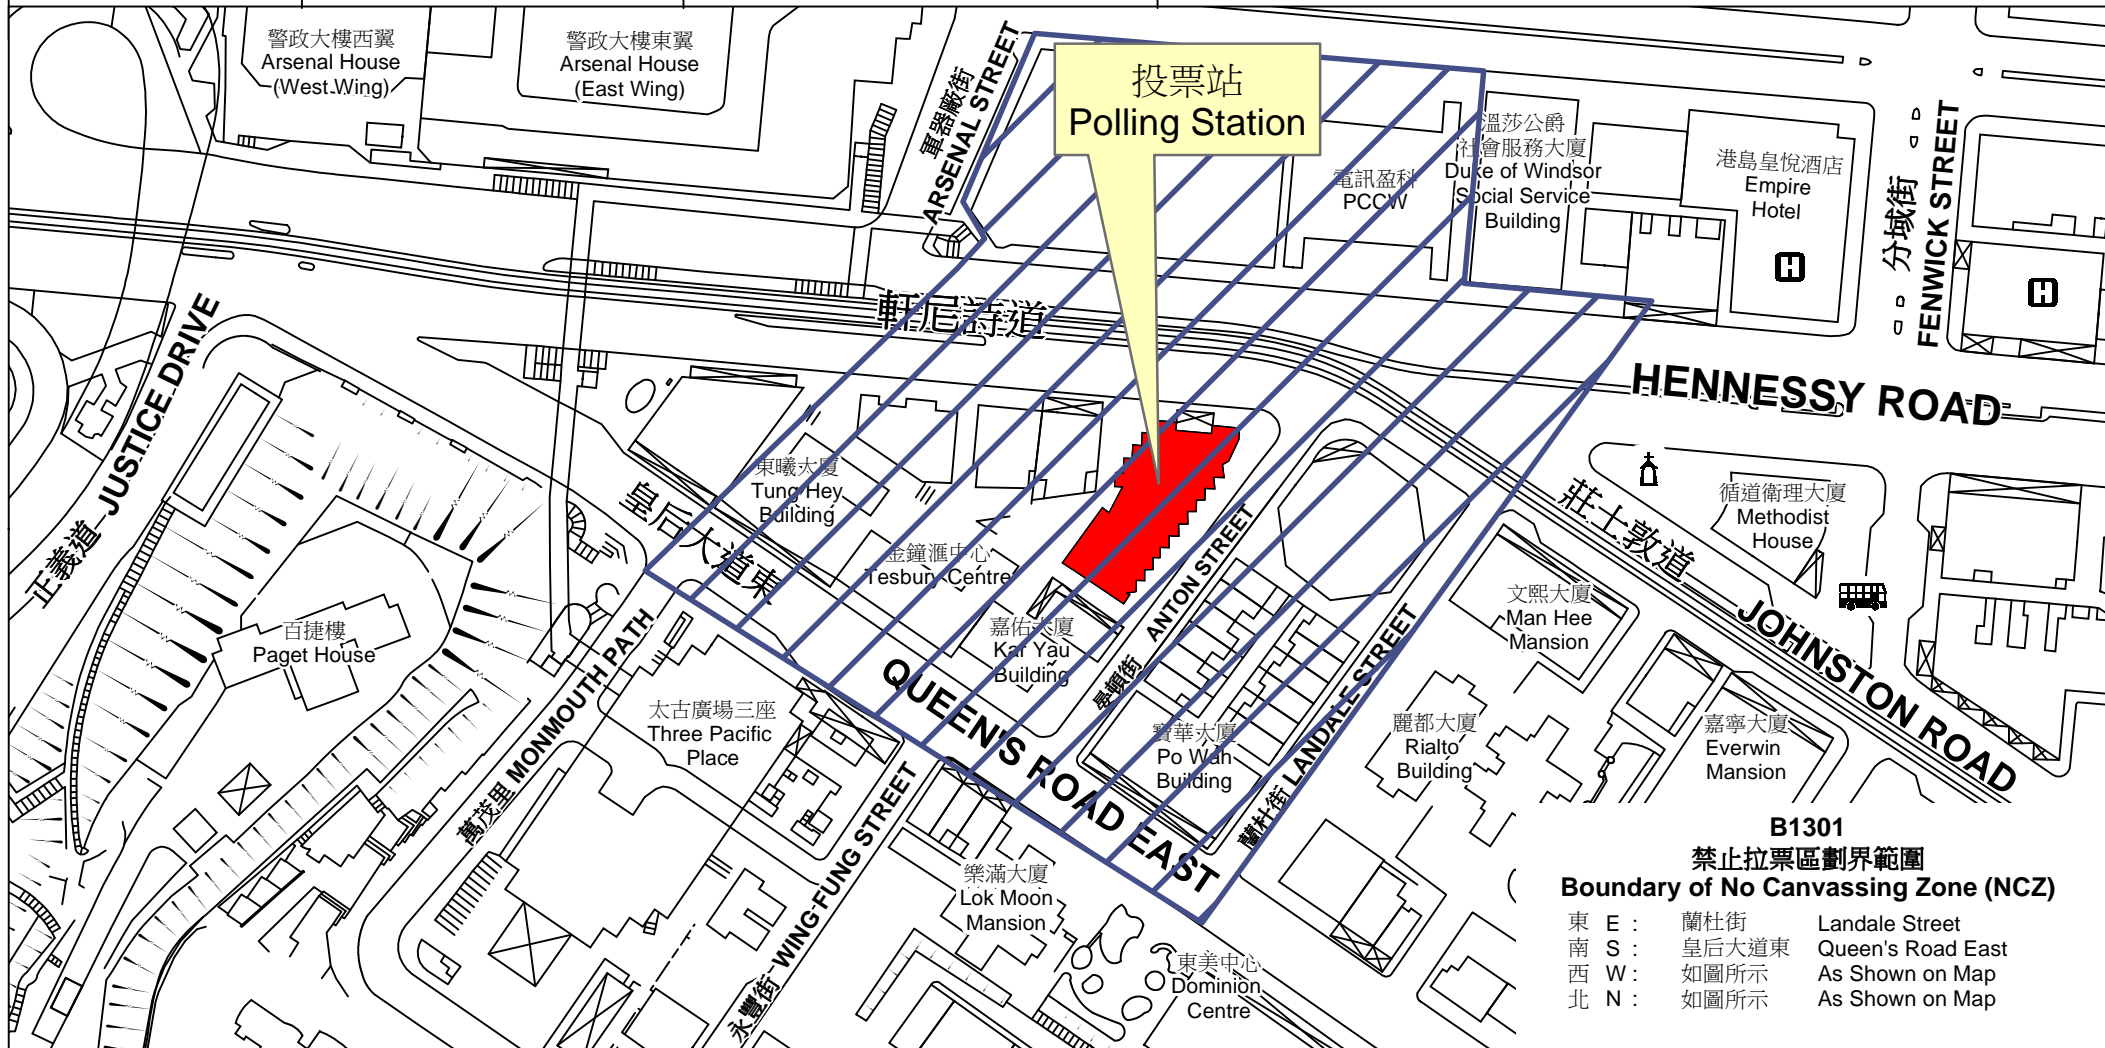

投票站位置圖和禁止拉票區 Polling Station - Location Plan & No Canvassing Zone

投票站編號 Polling Station Code	區議會名稱 Name of District Council	2019年區議會一般選舉選區編號及名稱 Code & Name of Constituency for 2019 District Council Ordinary Election	名稱及地址 Name & Address
B1301	灣仔 WAN CHAI	B13 大佛口 Tai Fat Hau	循道衛理中心 香港灣仔軒尼詩道22號2樓 Methodist Centre 2/F, 22 Hennessy Road, Wan Chai, Hong Kong

**B1301
禁止拉票區劃界範圍
Boundary of No Canvassing Zone (NCZ)**

東 E :	蘭杜街	Landale Street
南 S :	皇后大道東	Queen's Road East
西 W :	如圖所示	As Shown on Map
北 N :	如圖所示	As Shown on Map

 禁止拉票區
No Canvassing Zone