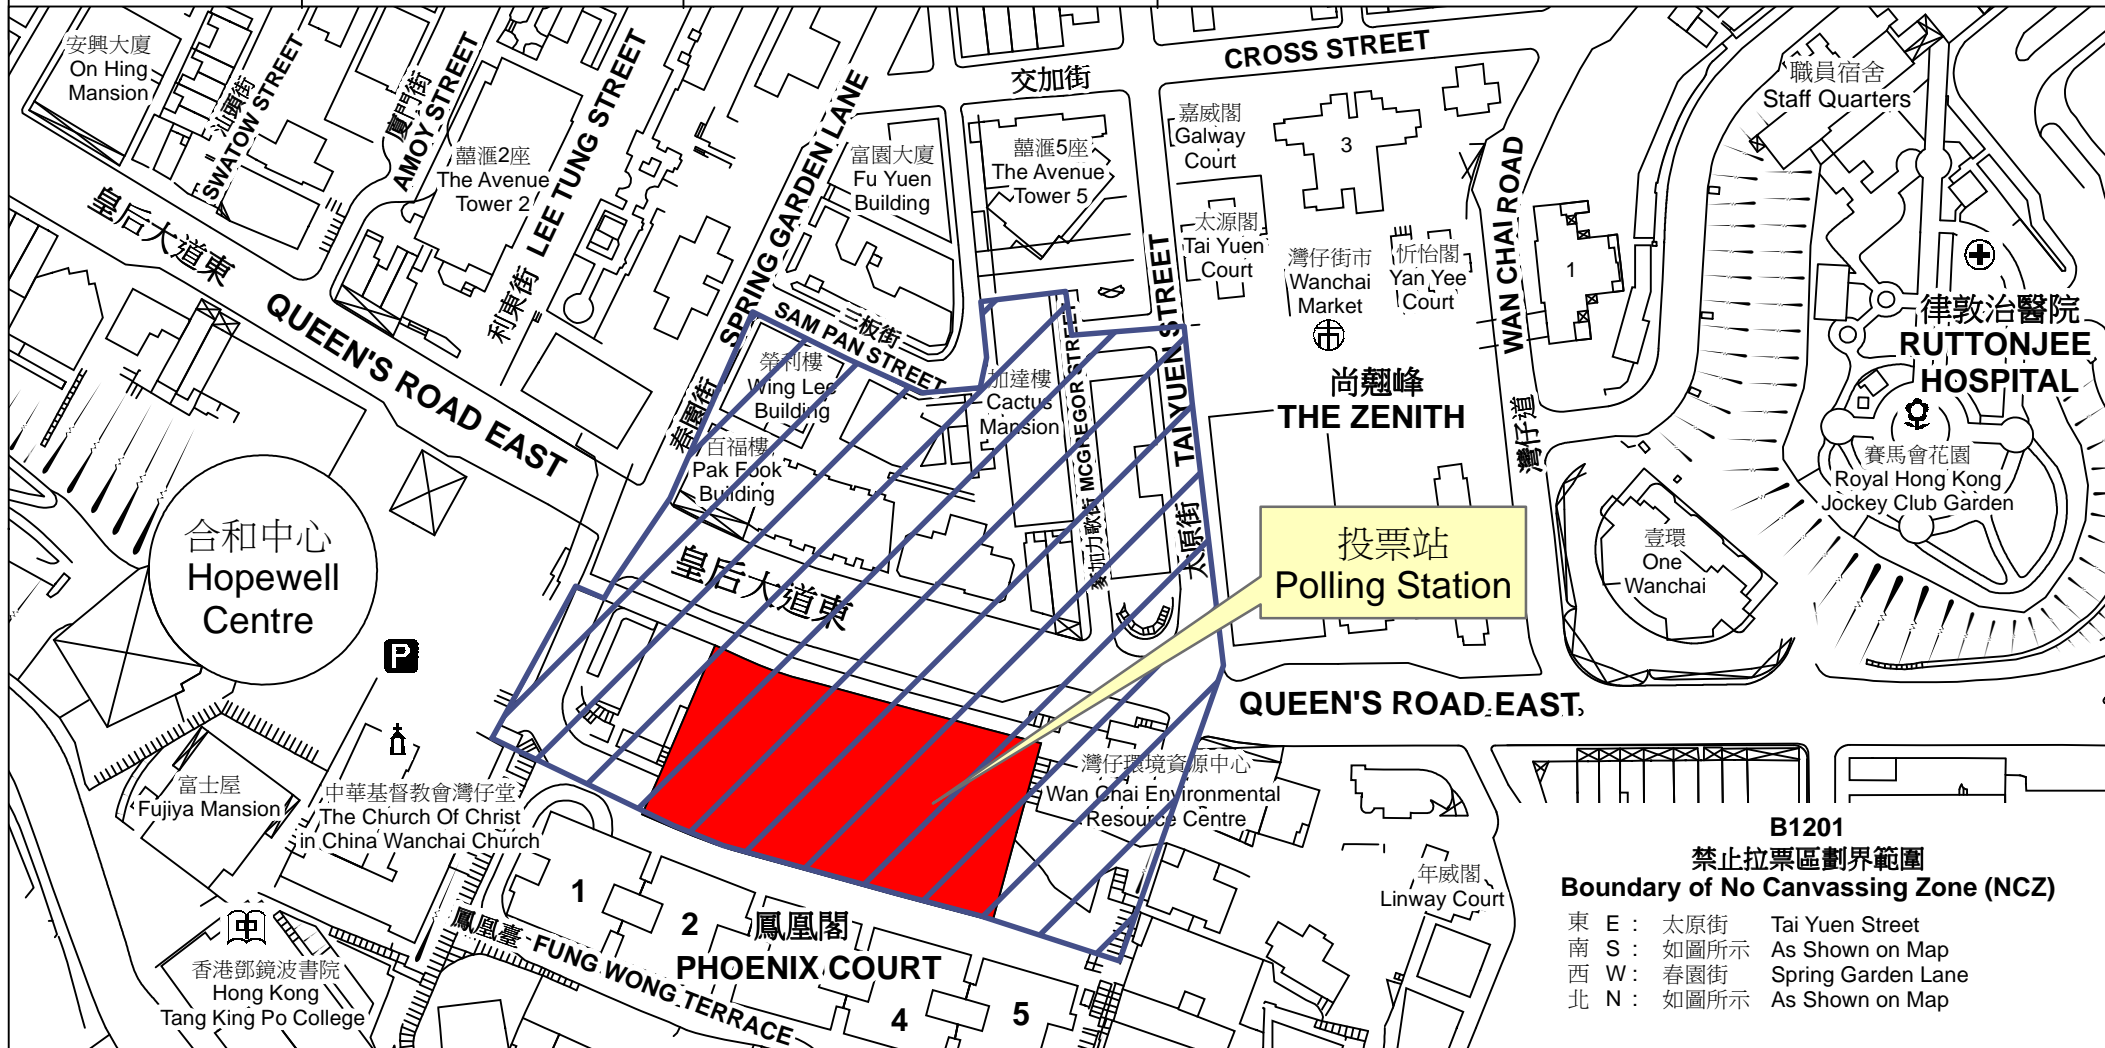

投票站位置圖和禁止拉票區 Polling Station - Location Plan & No Canvassing Zone

投票站編號 Polling Station Code	區議會名稱 Name of District Council	2019年區議會一般選舉選區編號及名稱 Code & Name of Constituency for 2019 District Council Ordinary Election	名稱及地址 Name & Address
B1201	灣仔 WAN CHAI	B12 修頓 Southorn	灣仔郵政局 香港灣仔皇后大道東197-213號胡忠大廈2樓 Wan Chai Post Office 2/F, Wu Chung House, 197-213 Queen's Road East, Wan Chai, Hong Kong

**B1201
禁止拉票區劃界範圍
Boundary of No Canvassing Zone (NCZ)**

東 E :	太原街	Tai Yuen Street
南 S :	如圖所示	As Shown on Map
西 W :	春園街	Spring Garden Lane
北 N :	如圖所示	As Shown on Map

 禁止拉票區
No Canvassing Zone