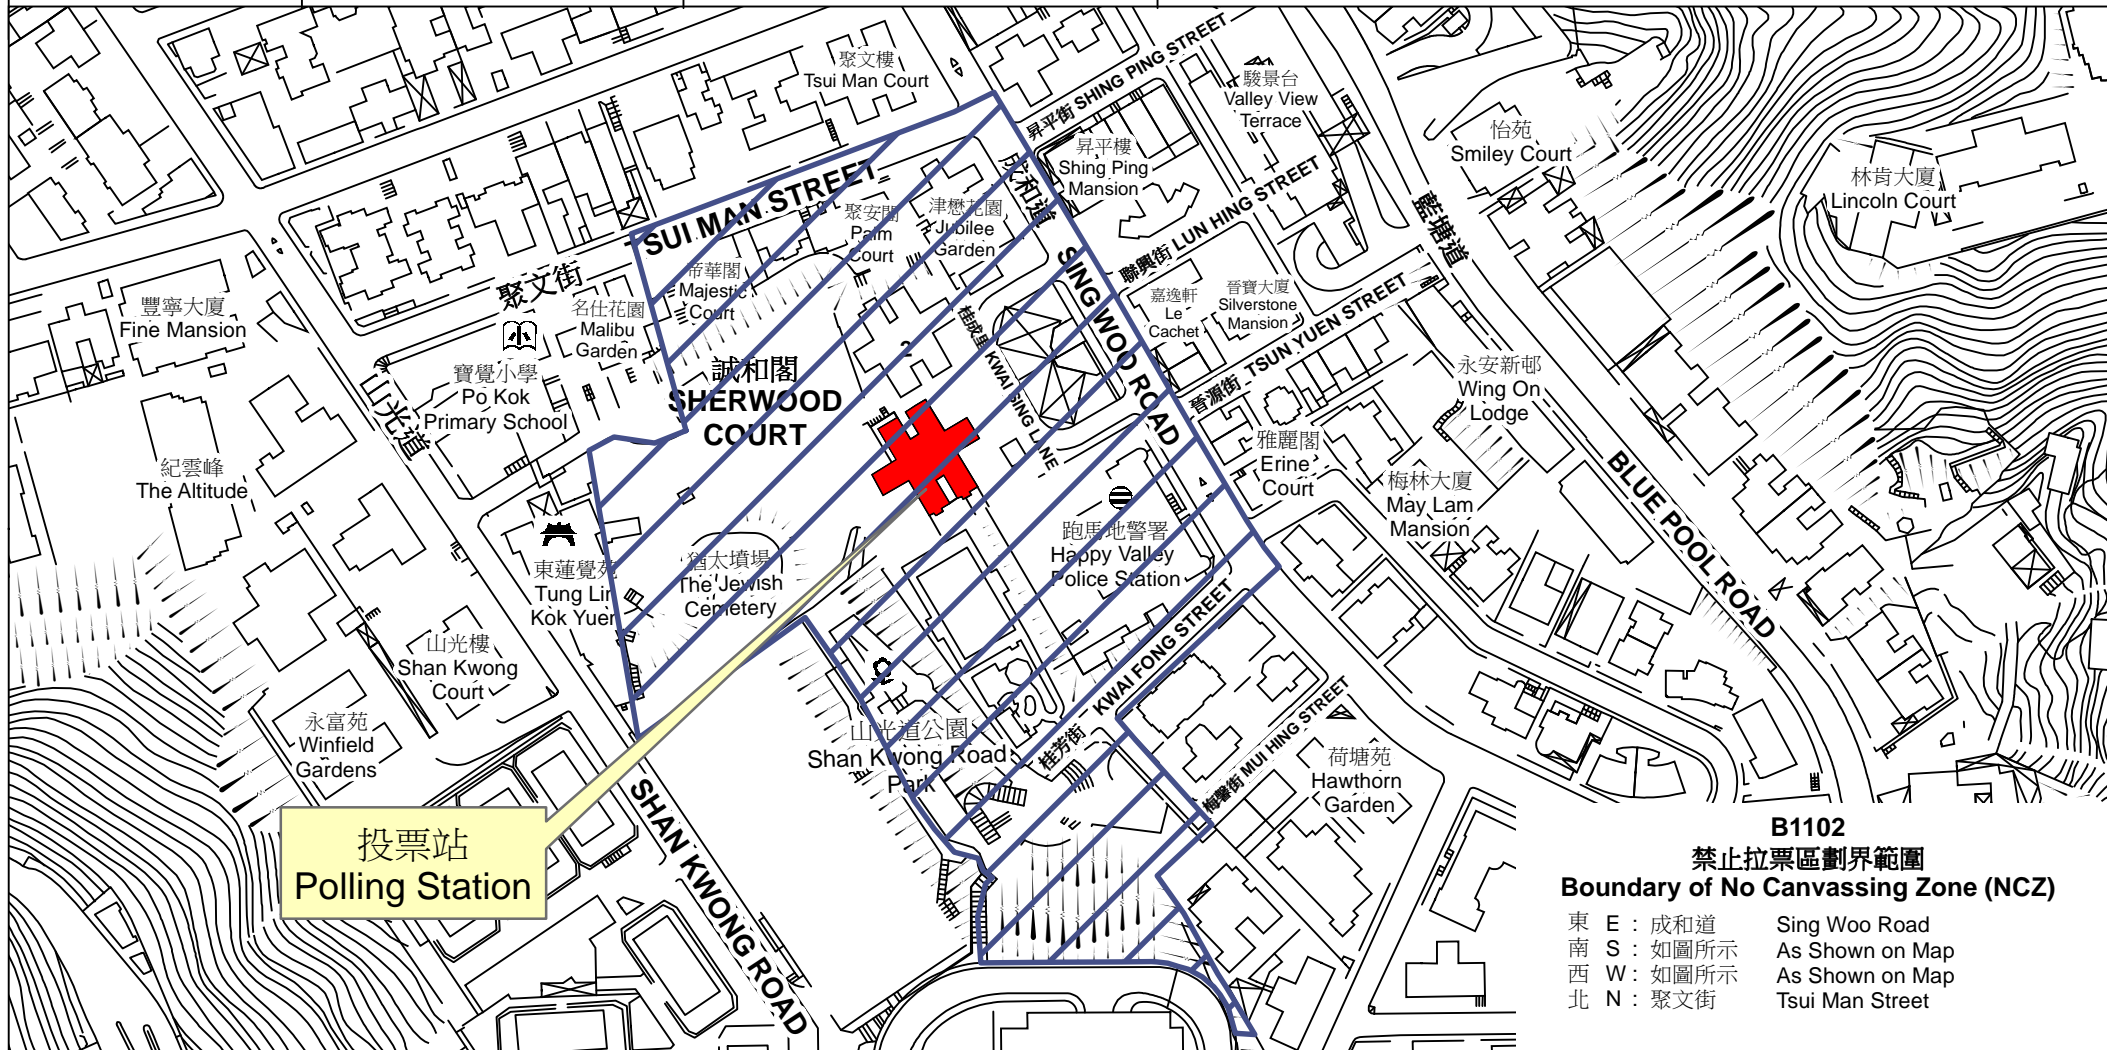

投票站位置圖和禁止拉票區 Polling Station - Location Plan & No Canvassing Zone

投票站編號 Polling Station Code	區議會名稱 Name of District Council	2019年區議會一般選舉選區編號及名稱 Code & Name of Constituency for 2019 District Council Ordinary Election	名稱及地址 Name & Address
B1102	灣仔 WAN CHAI	B11 司徒拔道 Stubbs Road	香港青少年服務處成和青少年中心 香港跑馬地桂成里20號誠和閣地下 Hong Kong Children & Youth Services Sing Woo Children & Youth Centre G/F, 20 Kwai Sing Lane, Happy Valley, Hong Kong

投票站
Polling Station

B1102
禁止拉票區劃界範圍
Boundary of No Canvassing Zone (NCZ)

- 東 E : 成和道 Sing Woo Road
- 南 S : 如圖所示 As Shown on Map
- 西 W : 如圖所示 As Shown on Map
- 北 N : 聚文街 Tsui Man Street

 禁止拉票區
No Canvassing Zone