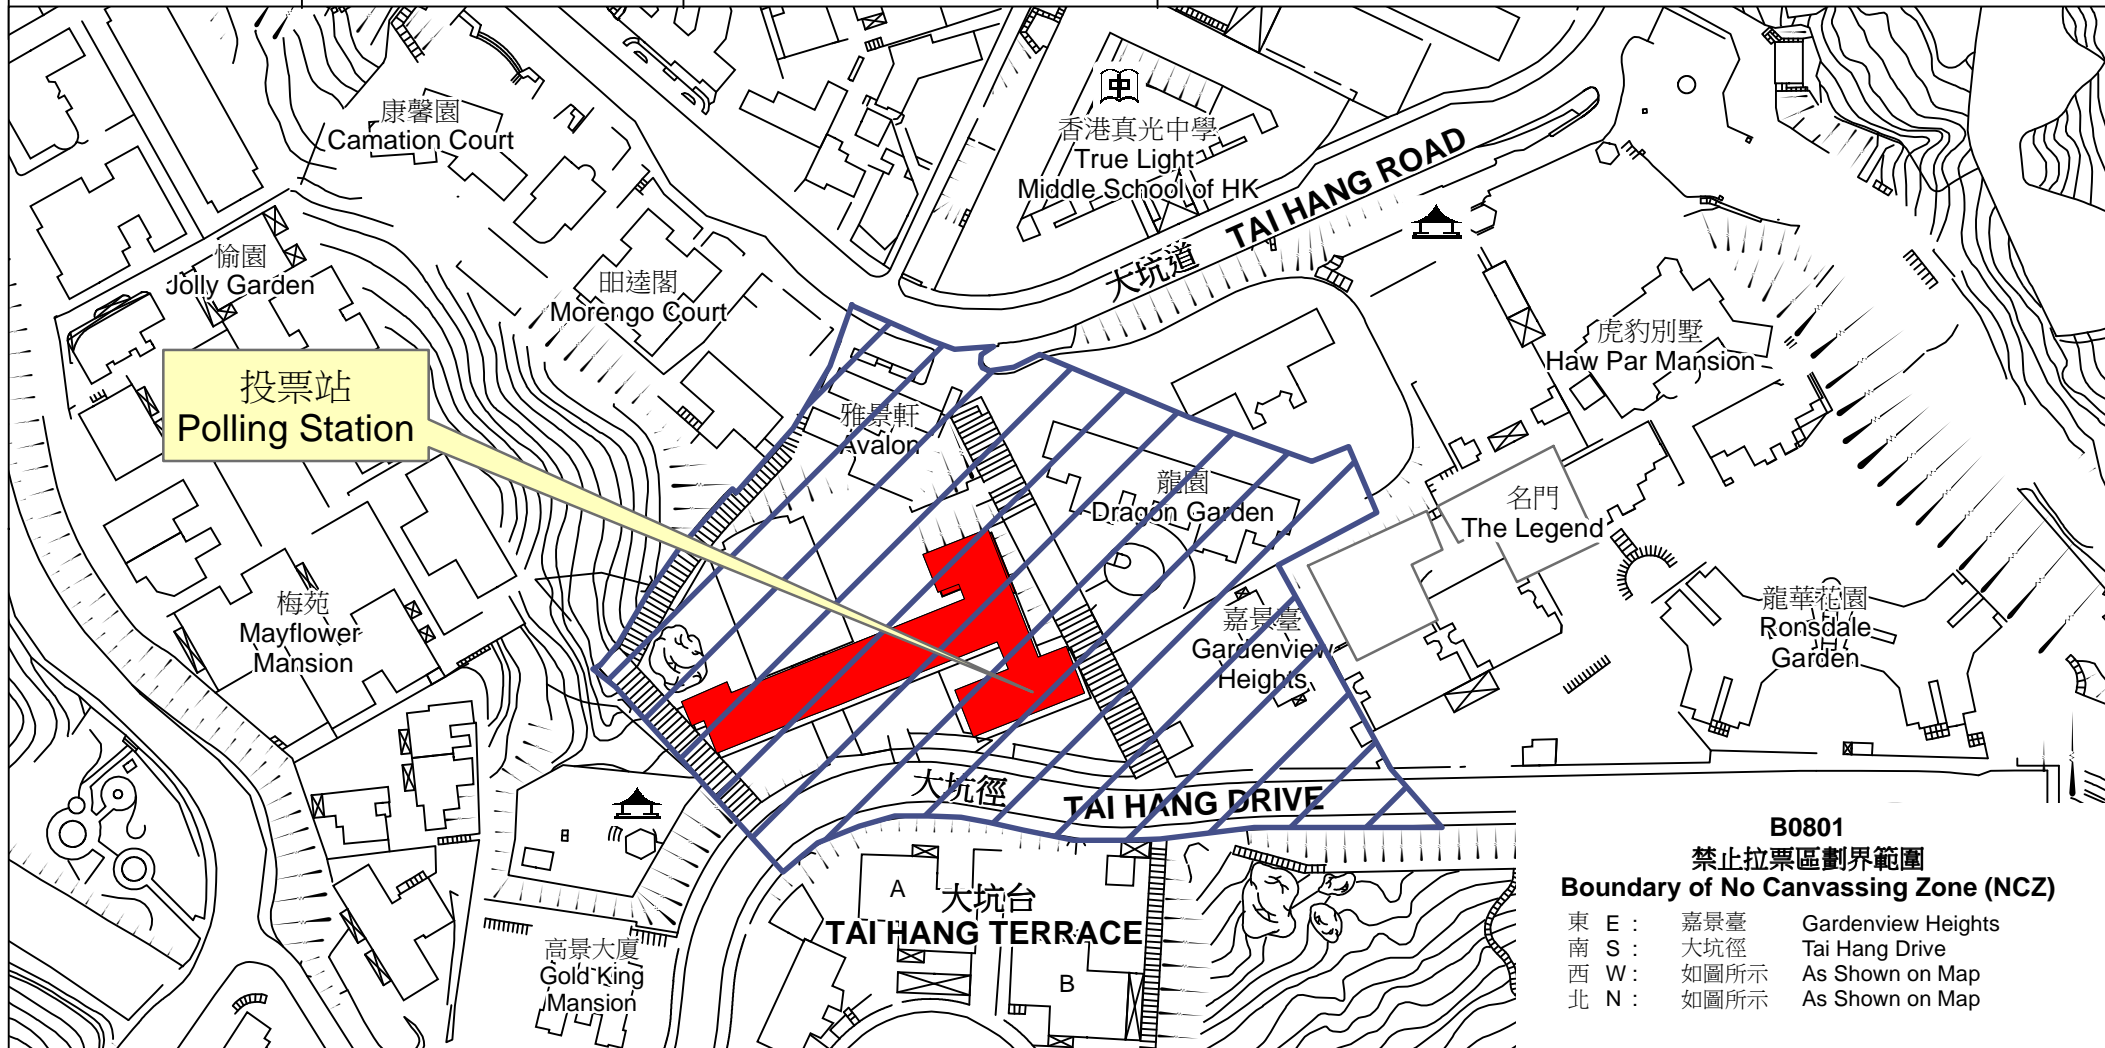

# 投票站位置圖和禁止拉票區 Polling Station - Location Plan & No Canvassing Zone

投票站編號 Polling Station Code	區議會名稱 Name of District Council	2019年區議會一般選舉選區編號及名稱 Code & Name of Constituency for 2019 District Council Ordinary Election	名稱及地址 Name & Address
<b>B0801</b>	<b>灣仔 WAN CHAI</b>	<b>B08 渣甸山 Jardine's Lookout</b>	中華基督教會公理高中書院 香港銅鑼灣大坑徑17號 CCC Kung Lee College 17 Tai Hang Drive, Causeway Bay, Hong Kong

**B0801**  
**禁止拉票區劃界範圍**  
**Boundary of No Canvassing Zone (NCZ)**

東 E :	嘉景臺	Gardenview Heights
南 S :	大坑徑	Tai Hang Drive
西 W :	如圖所示	As Shown on Map
北 N :	如圖所示	As Shown on Map

 禁止拉票區  
No Canvassing Zone