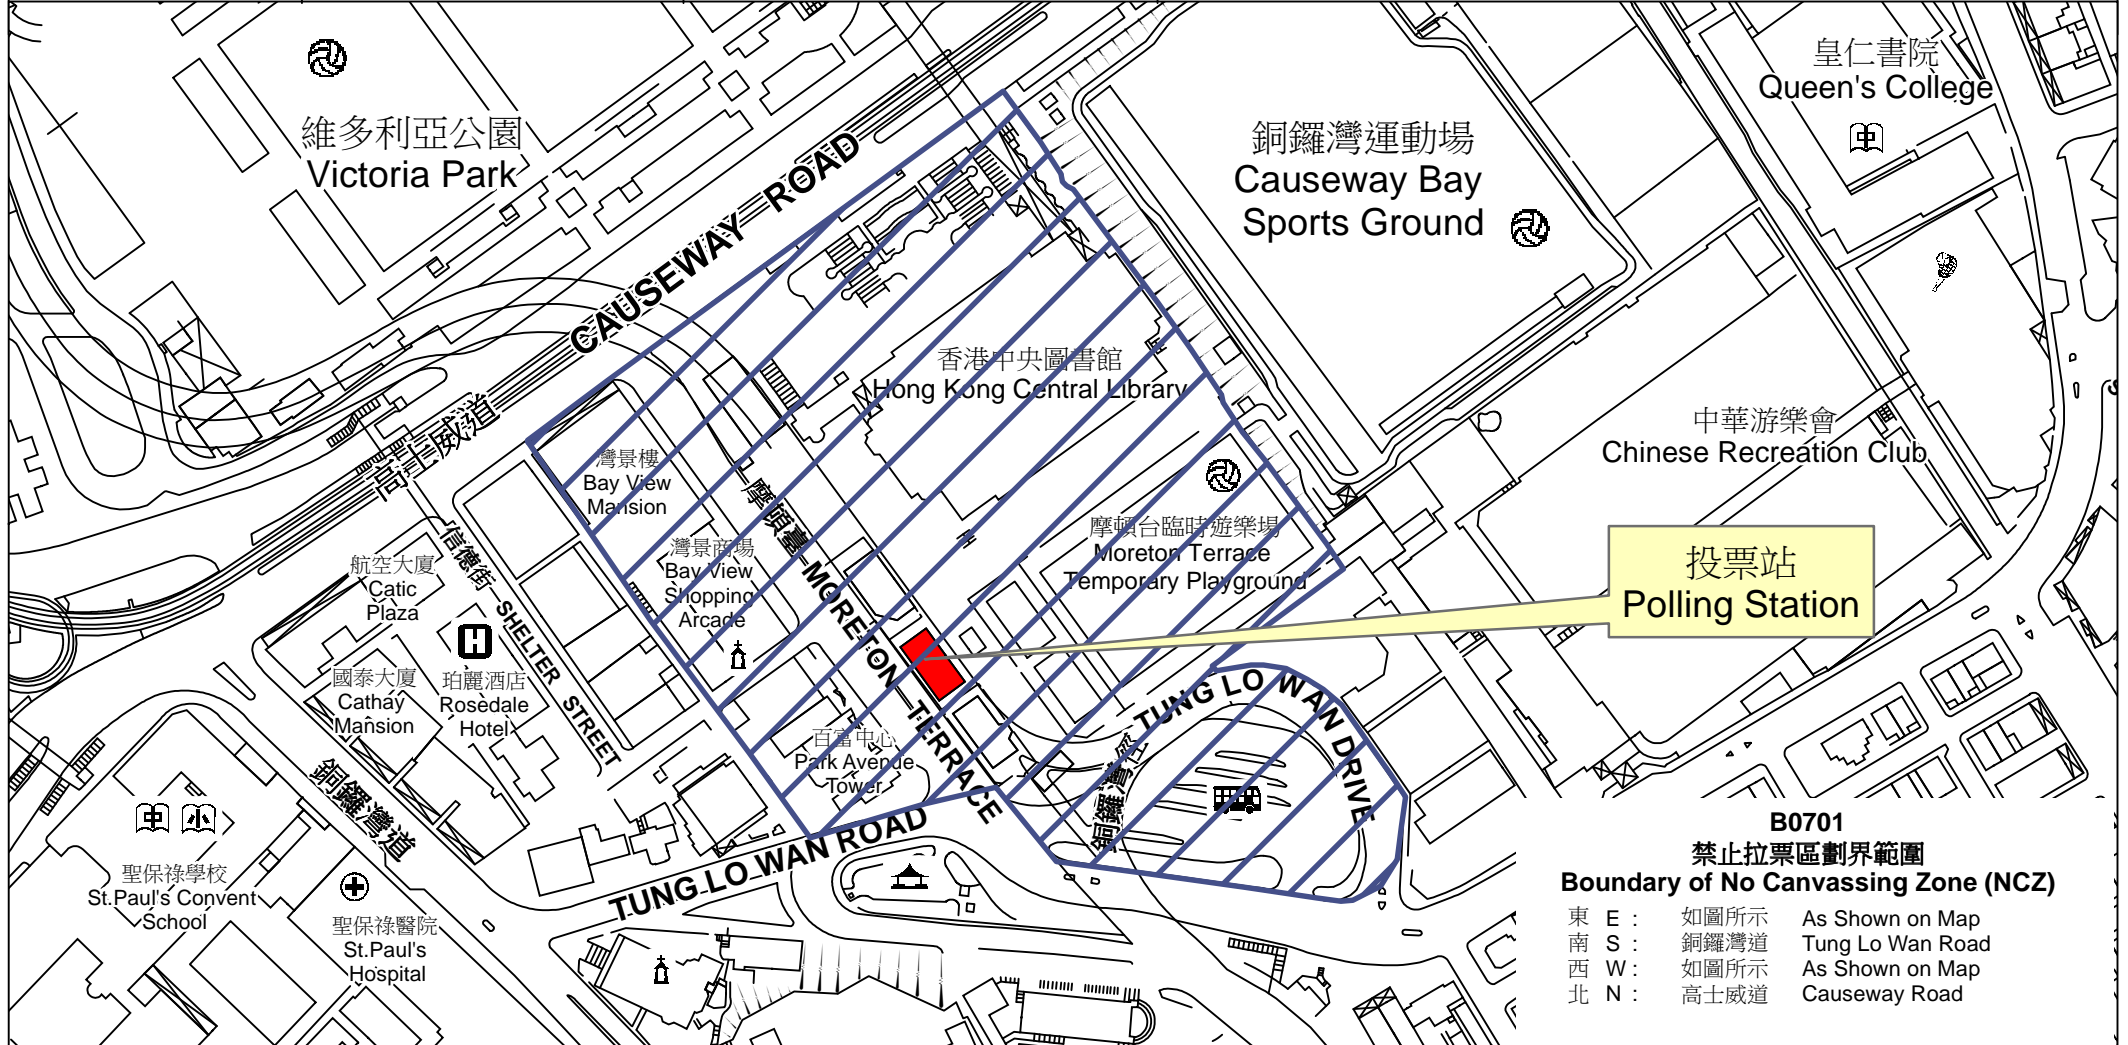

# 投票站位置圖和禁止拉票區 Polling Station - Location Plan & No Canvassing Zone

投票站編號 Polling Station Code	區議會名稱 Name of District Council	2019年區議會一般選舉選區編號及名稱 Code & Name of Constituency for 2019 District Council Ordinary Election	名稱及地址 Name & Address
<b>B0701</b>	<b>灣仔 WAN CHAI</b>	<b>B07 大坑 Tai Hang</b>	港灣婦女會 香港銅鑼灣摩頓台 Wan Chai District Women's Association Moreton Terrace, Causeway Bay, Hong Kong

**投票站  
Polling Station**

**B0701  
禁止拉票區劃界範圍  
Boundary of No Canvassing Zone (NCZ)**

東 E :	如圖所示	As Shown on Map
南 S :	銅鑼灣道	Tung Lo Wan Road
西 W :	如圖所示	As Shown on Map
北 N :	高士威道	Causeway Road

 禁止拉票區  
No Canvassing Zone