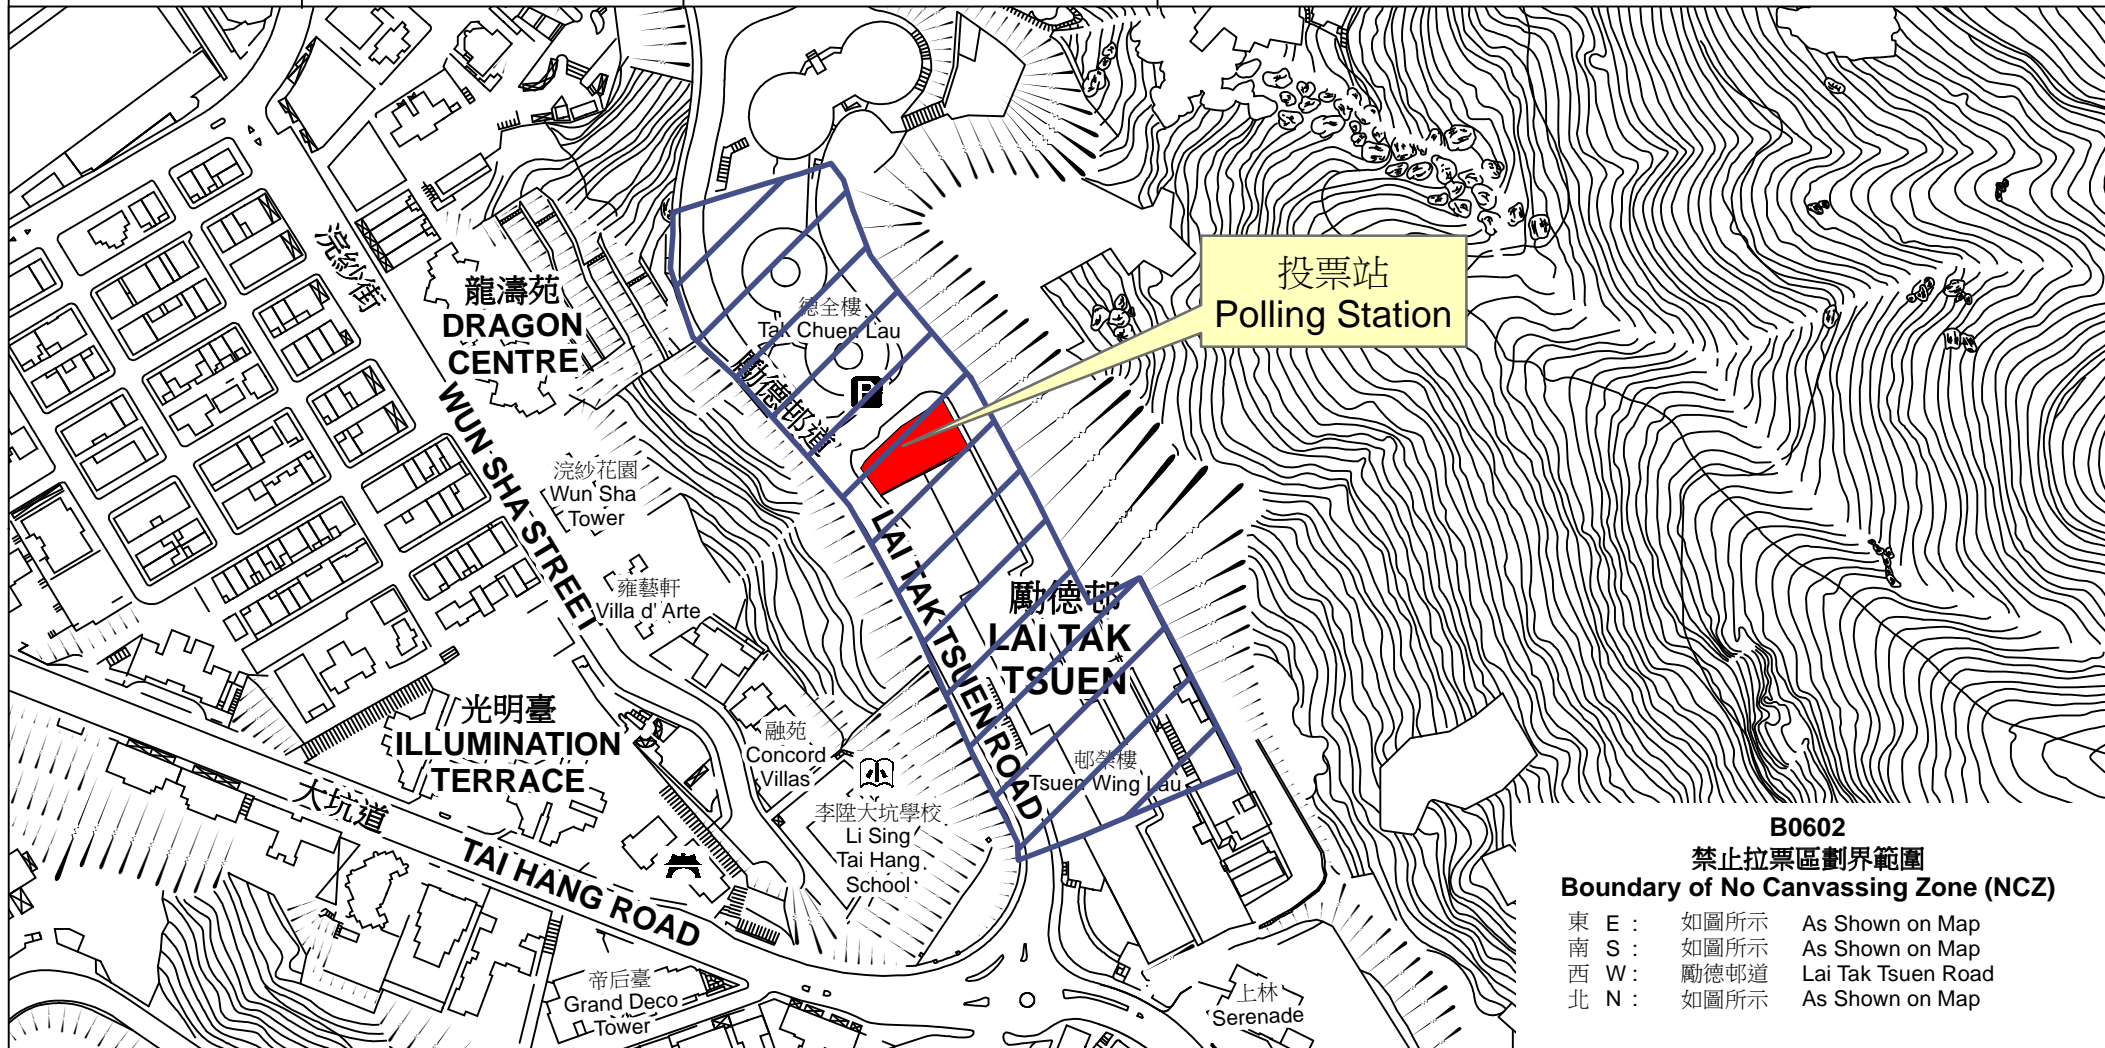

# 投票站位置圖和禁止拉票區 Polling Station - Location Plan & No Canvassing Zone

投票站編號 Polling Station Code	區議會名稱 Name of District Council	2019年區議會一般選舉選區編號及名稱 Code & Name of Constituency for 2019 District Council Ordinary Election	名稱及地址 Name & Address
<b>B0602</b>	<b>灣仔 WAN CHAI</b>	<b>B06 天后 Tin Hau</b>	勵德邨郵榮樓有蓋停車場 香港大坑勵德邨道34號勵德邨 <b>Covered Carpark of Tsuen Wing Lau, Lai Tak Tsuen Lai Tak Tsuen, 34 Lai Tak Tsuen Road, Tai Hang, Hong Kong</b>

**B0602**  
**禁止拉票區劃界範圍**  
**Boundary of No Canvassing Zone (NCZ)**

東 E :	如圖所示	As Shown on Map
南 S :	如圖所示	As Shown on Map
西 W :	勵德邨道	Lai Tak Tsuen Road
北 N :	如圖所示	As Shown on Map

 禁止拉票區  
No Canvassing Zone