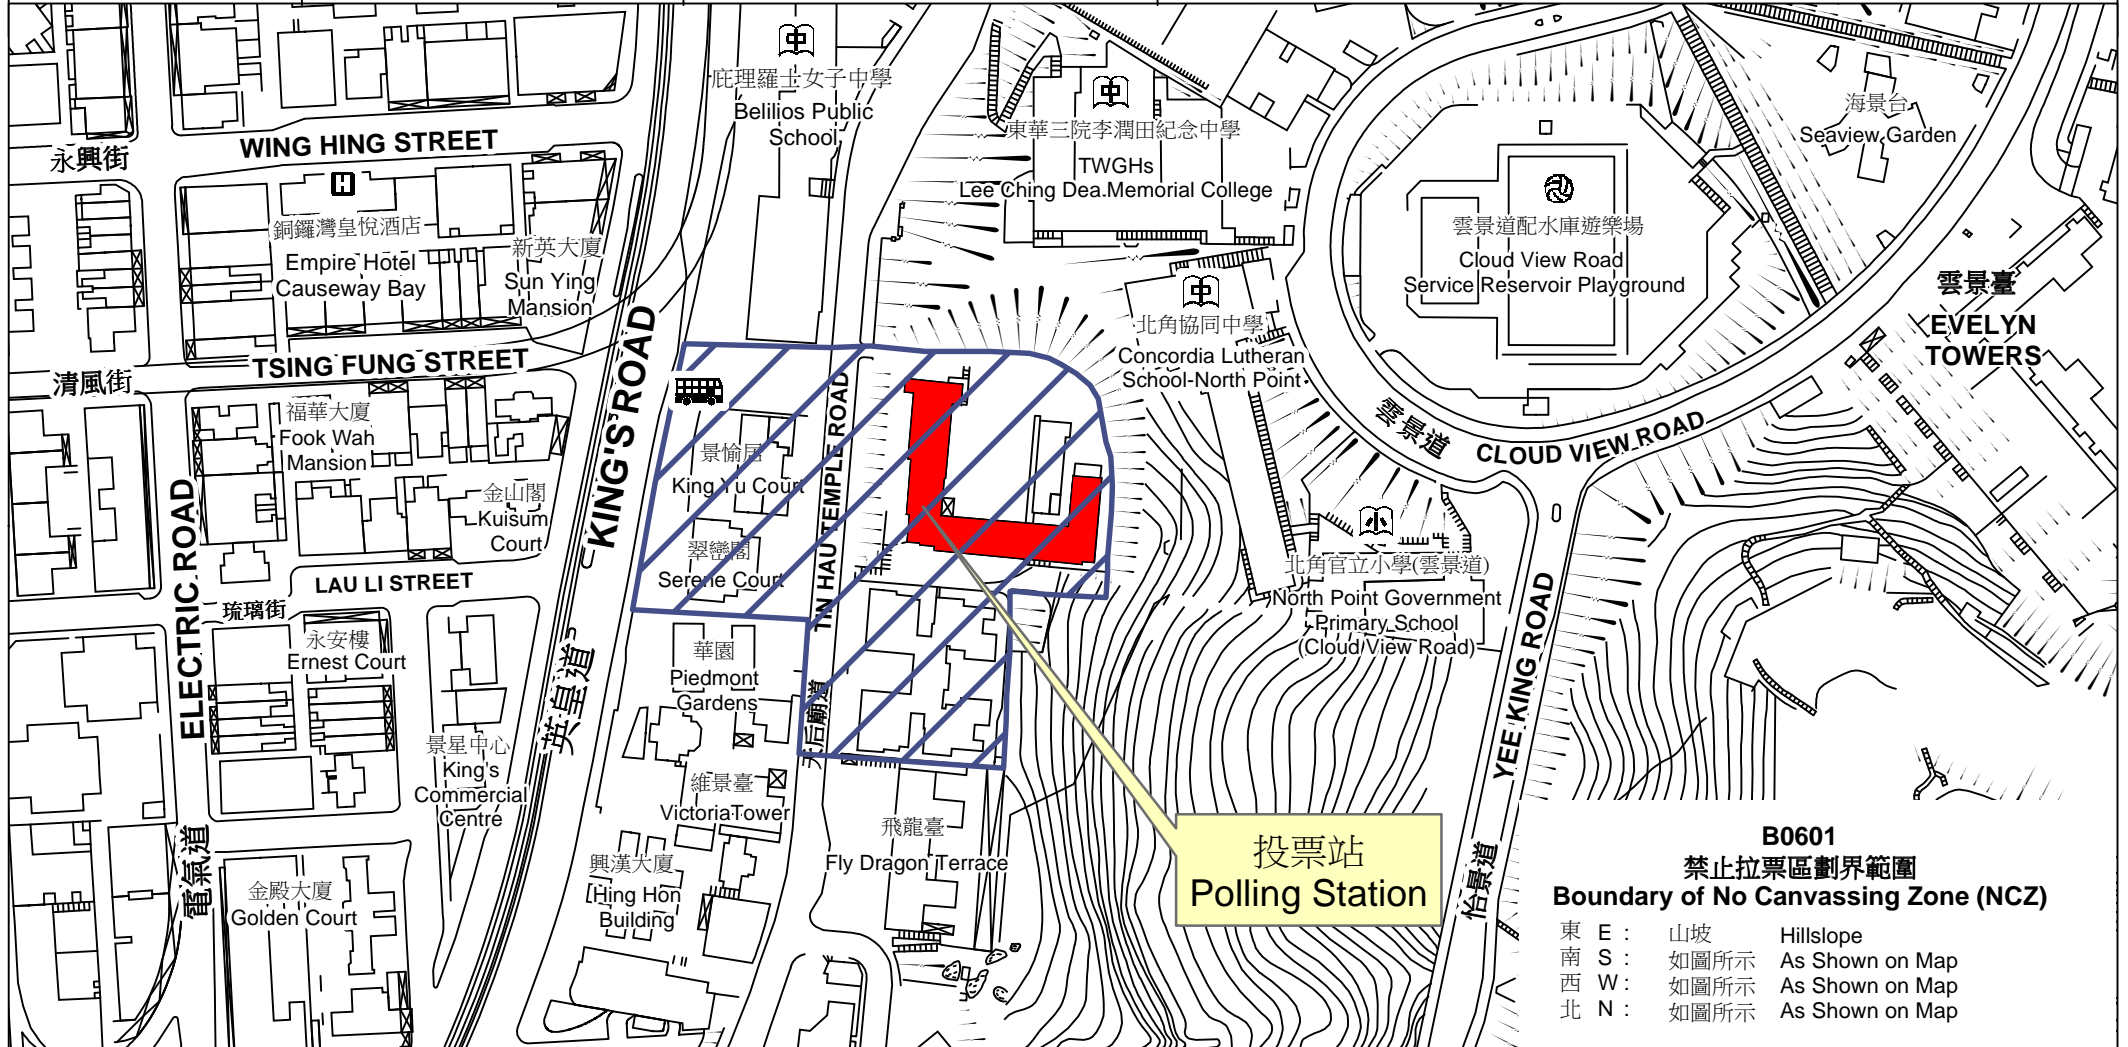

投票站位置圖和禁止拉票區 Polling Station - Location Plan & No Canvassing Zone

投票站編號 Polling Station Code	區議會名稱 Name of District Council	2019年區議會一般選舉選區編號及名稱 Code & Name of Constituency for 2019 District Council Ordinary Election	名稱及地址 Name & Address
B0601	灣仔 WAN CHAI	B06 天后 Tin Hau	保良局建造商會學校 香港天后天后廟道62號 HKCA Po Leung Kuk School 62 Tin Hau Temple Road, Tin Hau, Hong Kong

禁止拉票區
No Canvassing Zone