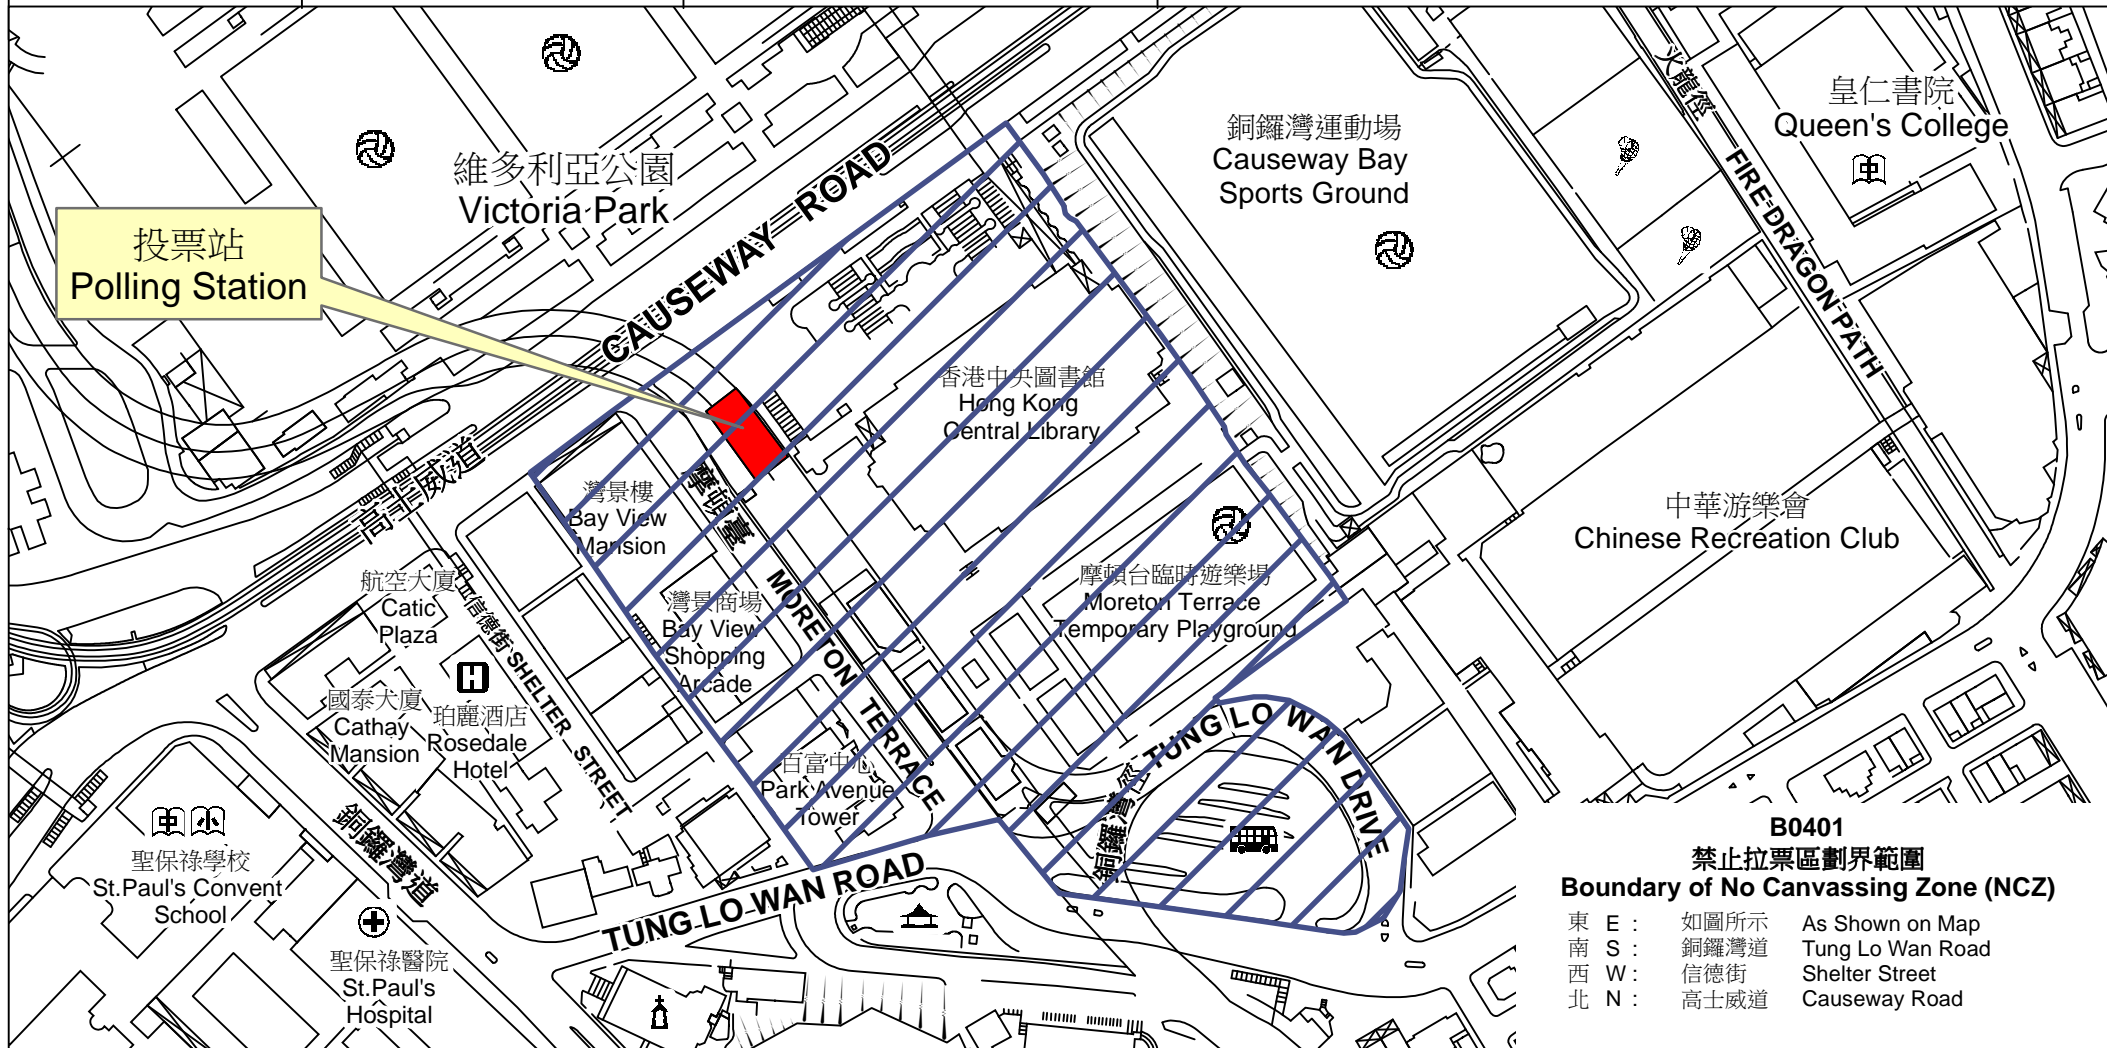

# 投票站位置圖和禁止拉票區 Polling Station - Location Plan & No Canvassing Zone

投票站編號 Polling Station Code	區議會名稱 Name of District Council	2019年區議會一般選舉選區編號及名稱 Code & Name of Constituency for 2019 District Council Ordinary Election	名稱及地址 Name & Address
<b>B0401</b>	<b>灣仔 WAN CHAI</b>	<b>B04 銅鑼灣 Causeway Bay</b>	<b>灣仔區文娛康樂體育會 香港銅鑼灣大坑道摩頓台 (香港中央圖書館側) Wan Chai District Arts, Cultural, Recreational &amp; Sports Association Moreton Terrace, Underneath Tai Hang Road, Flyover, Causeway Bay, Hong Kong (Beside Hong Kong Central Library)</b>

**B0401  
禁止拉票區劃界範圍  
Boundary of No Canvassing Zone (NCZ)**

東 E :	如圖所示	As Shown on Map
南 S :	銅鑼灣道	Tung Lo Wan Road
西 W :	信德街	Shelter Street
北 N :	高士威道	Causeway Road

 禁止拉票區  
No Canvassing Zone