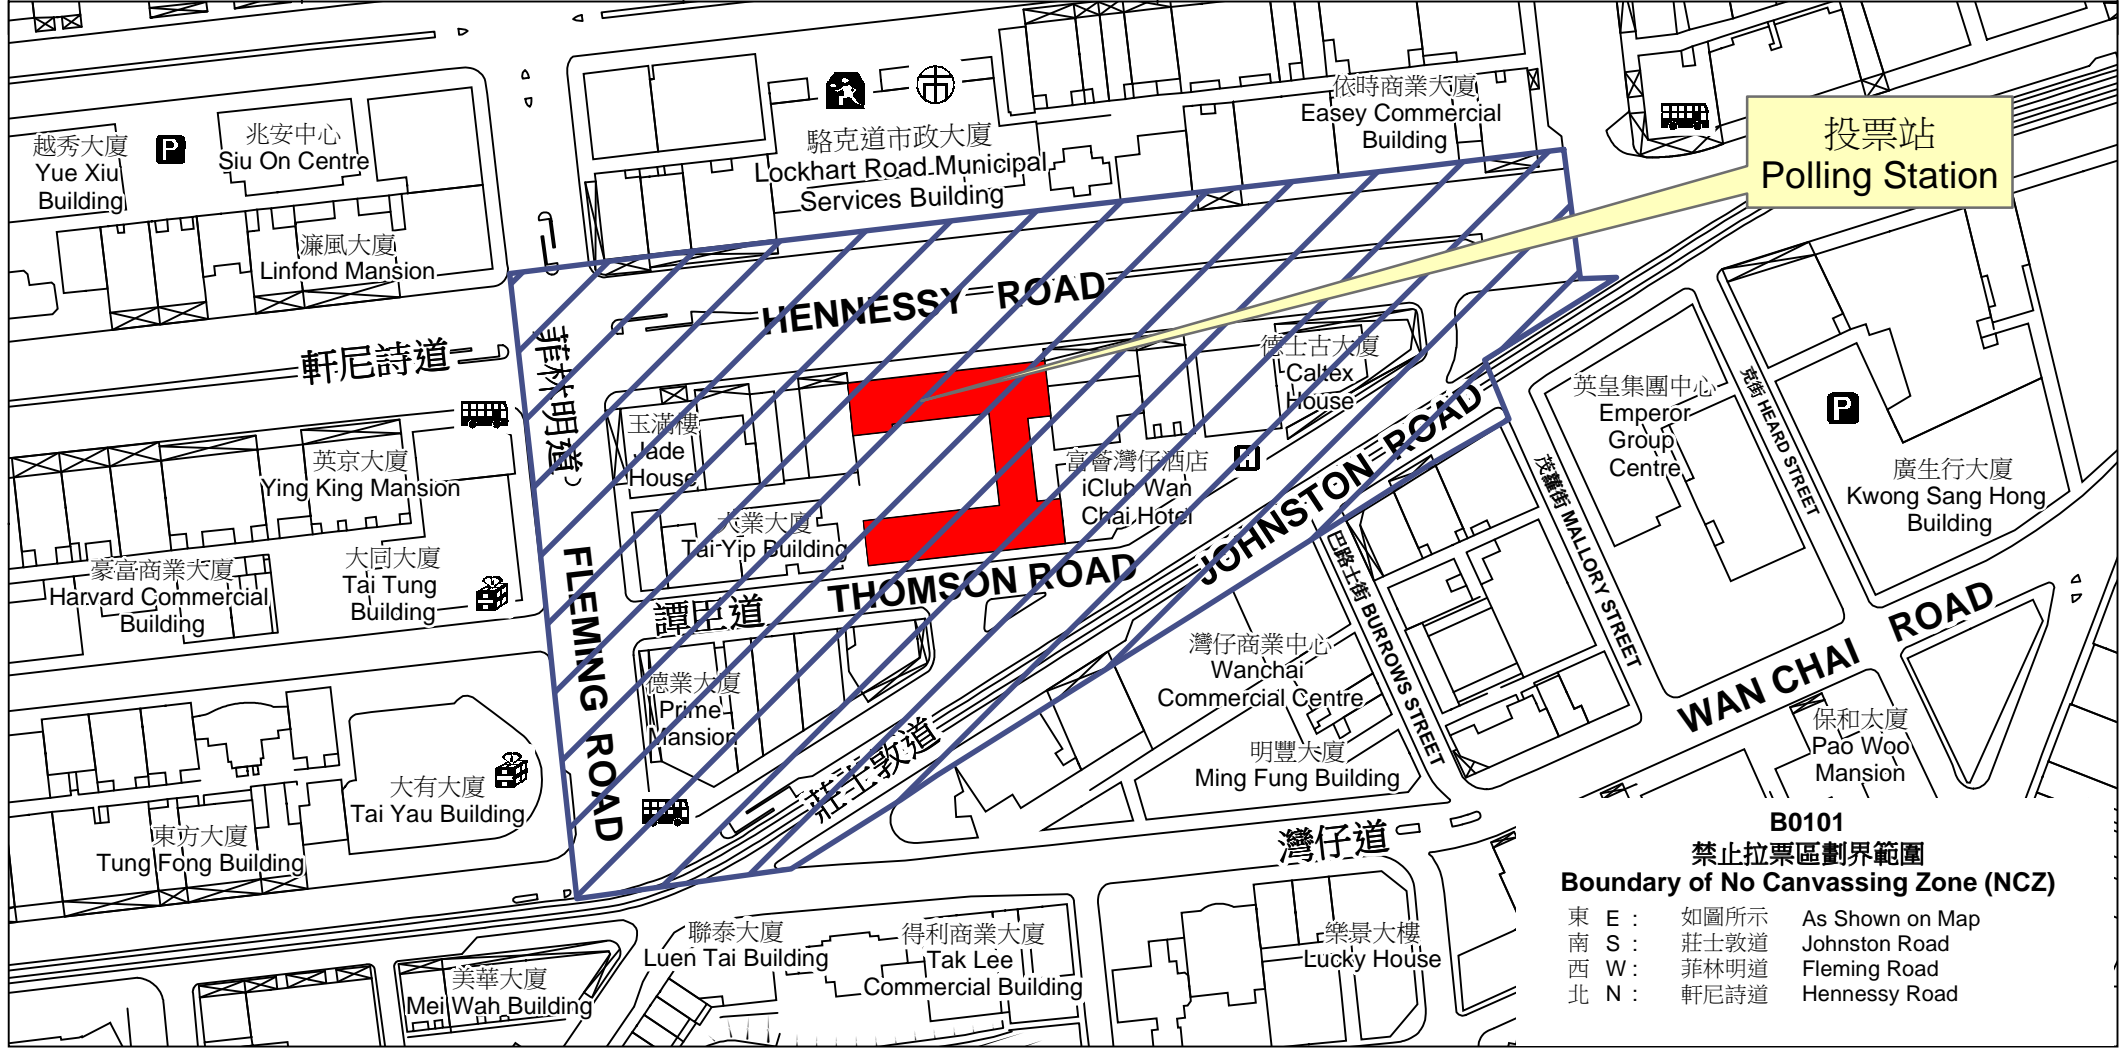

投票站位置圖和禁止拉票區 Polling Station - Location Plan & No Canvassing Zone

投票站編號 Polling Station Code	區議會名稱 Name of District Council	2019年區議會一般選舉選區編號及名稱 Code & Name of Constituency for 2019 District Council Ordinary Election	名稱及地址 Name & Address
B0101	灣仔 WAN CHAI	B01 軒尼詩 Hennessy	軒尼詩道官立小學 香港灣仔譚臣道169號 Hennessy Road Government Primary School 169 Thomson Road, Wan Chai, Hong Kong

**B0101
禁止拉票區劃界範圍
Boundary of No Canvassing Zone (NCZ)**

東 E :	如圖所示	As Shown on Map
南 S :	莊士敦道	Johnston Road
西 W :	菲林明道	Fleming Road
北 N :	軒尼詩道	Hennessy Road

 禁止拉票區
No Canvassing Zone