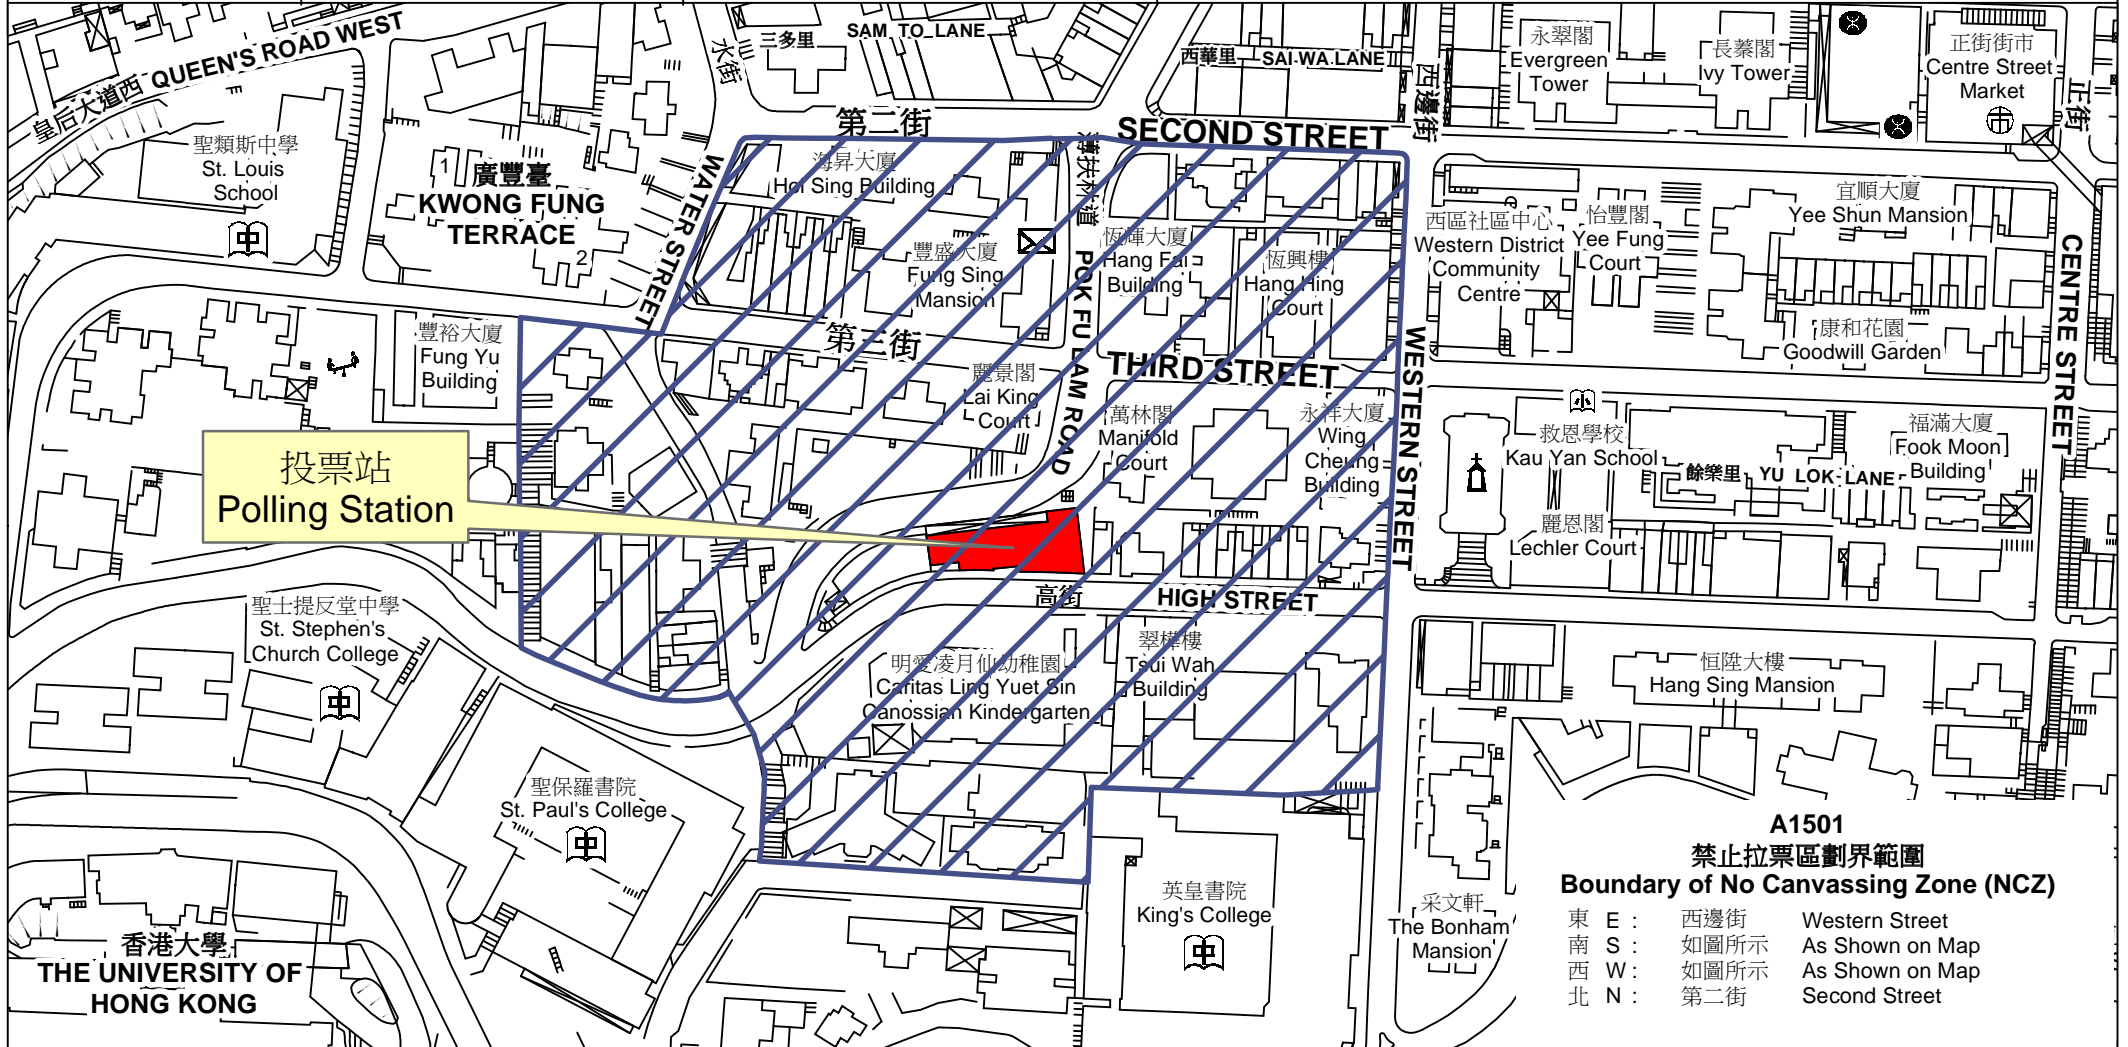

投票站位置圖和禁止拉票區 Polling Station - Location Plan & No Canvassing Zone

投票站編號 Polling Station Code	區議會名稱 Name of District Council	2019年區議會一般選舉選區編號及名稱 Code & Name of Constituency for 2019 District Council Ordinary Election	名稱及地址 Name & Address
A1501	中西區 CENTRAL & WESTERN	A15 水街 Water Street	李陞小學 香港西營盤高街119號 Li Sing Primary School 119 High Street, Sai Ying Pun, Hong Kong

 禁止拉票區
No Canvassing Zone