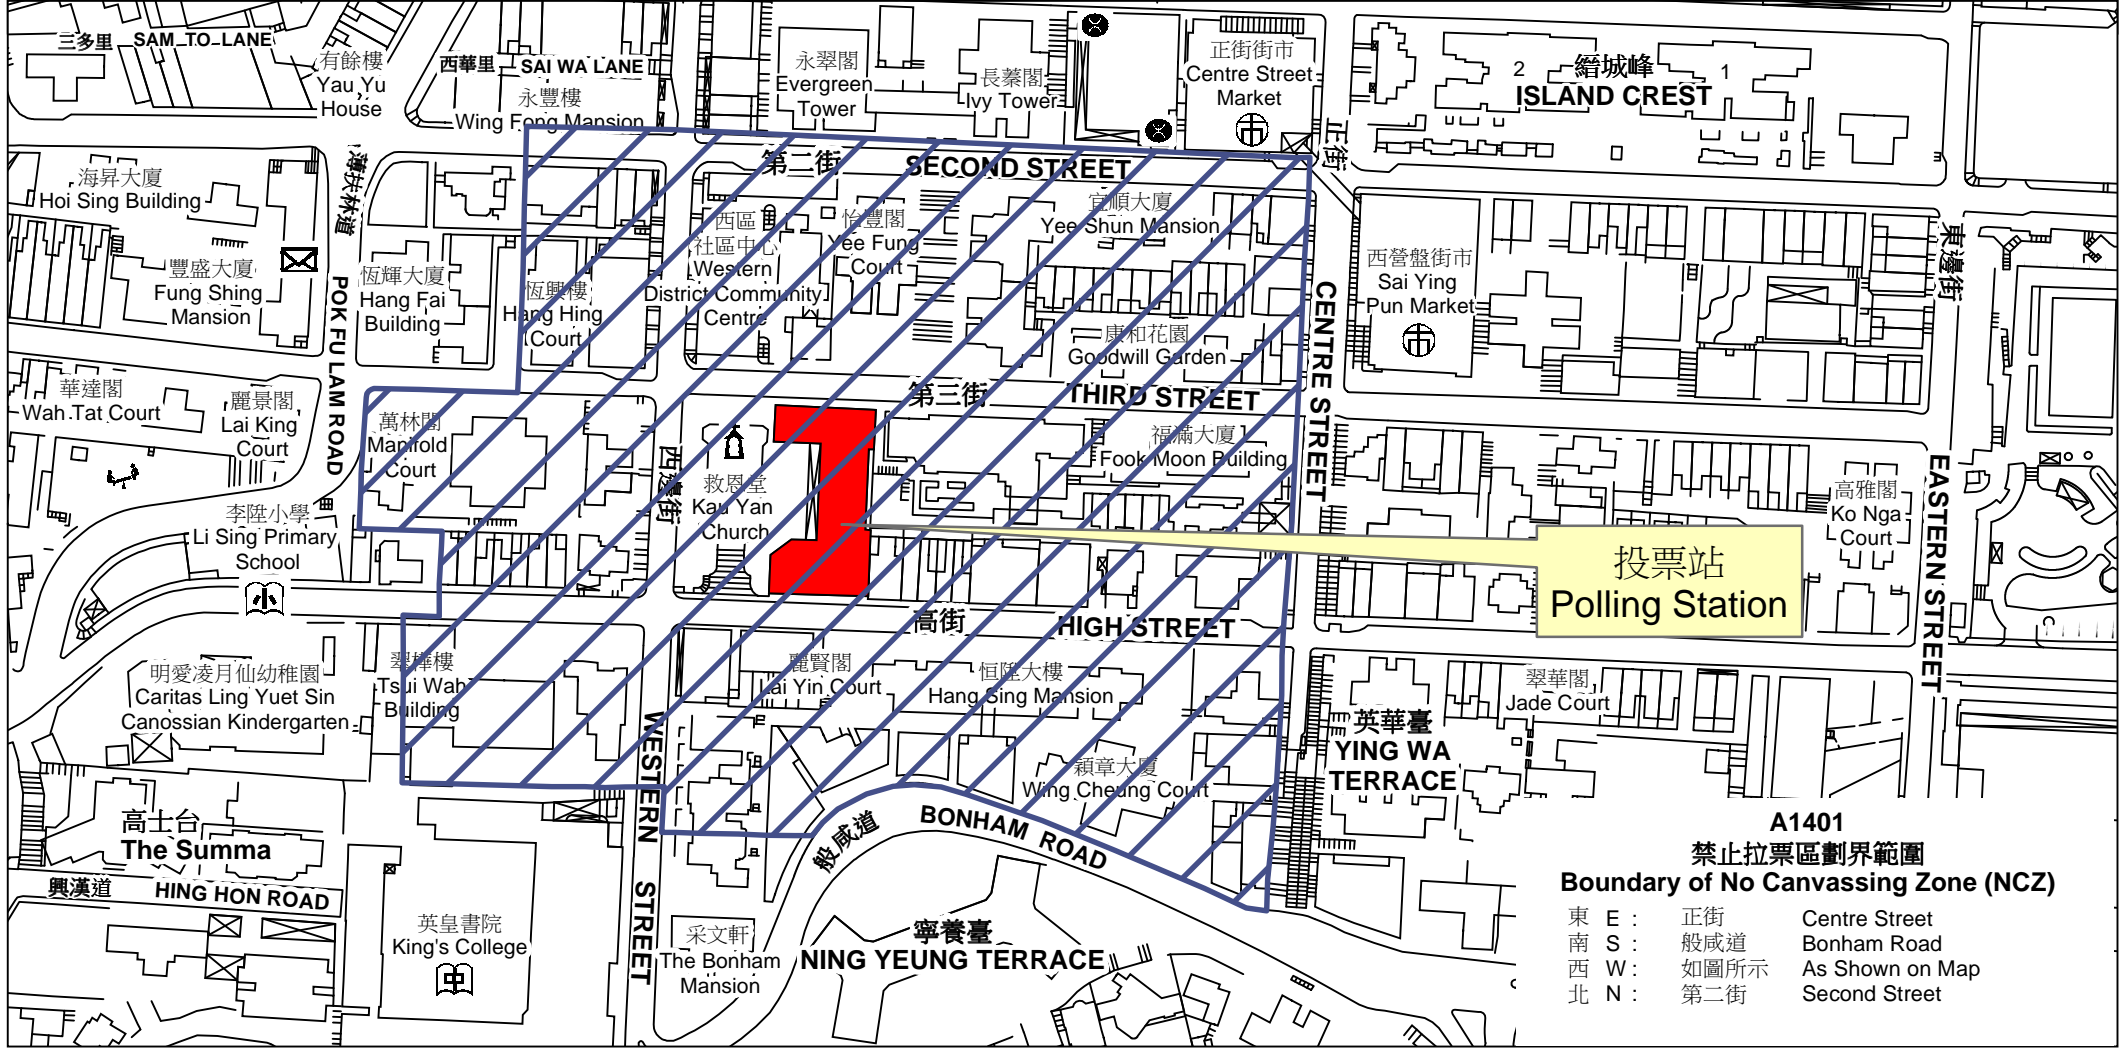

# 投票站位置圖和禁止拉票區 Polling Station - Location Plan & No Canvassing Zone

投票站編號 Polling Station Code	區議會名稱 Name of District Council	2019年區議會一般選舉選區編號及名稱 Code & Name of Constituency for 2019 District Council Ordinary Election	名稱及地址 Name & Address
<b>A1401</b>	<b>中西區 CENTRAL &amp; WESTERN</b>	<b>A14 正街 Centre Street</b>	基督教香港崇真會救恩堂及救恩學校 香港西營盤第三街96號地下 <b>Tsung Tsin Mission of Hong Kong Kau Yan Church and Kau Yan School G/F, 96 Third Street, Sai Ying Pun, Hong Kong</b>

**A1401  
禁止拉票區劃界範圍  
Boundary of No Canvassing Zone (NCZ)**

東 E :	正街	Centre Street
南 S :	般咸道	Bonham Road
西 W :	如圖所示	As Shown on Map
北 N :	第二街	Second Street

 禁止拉票區  
No Canvassing Zone