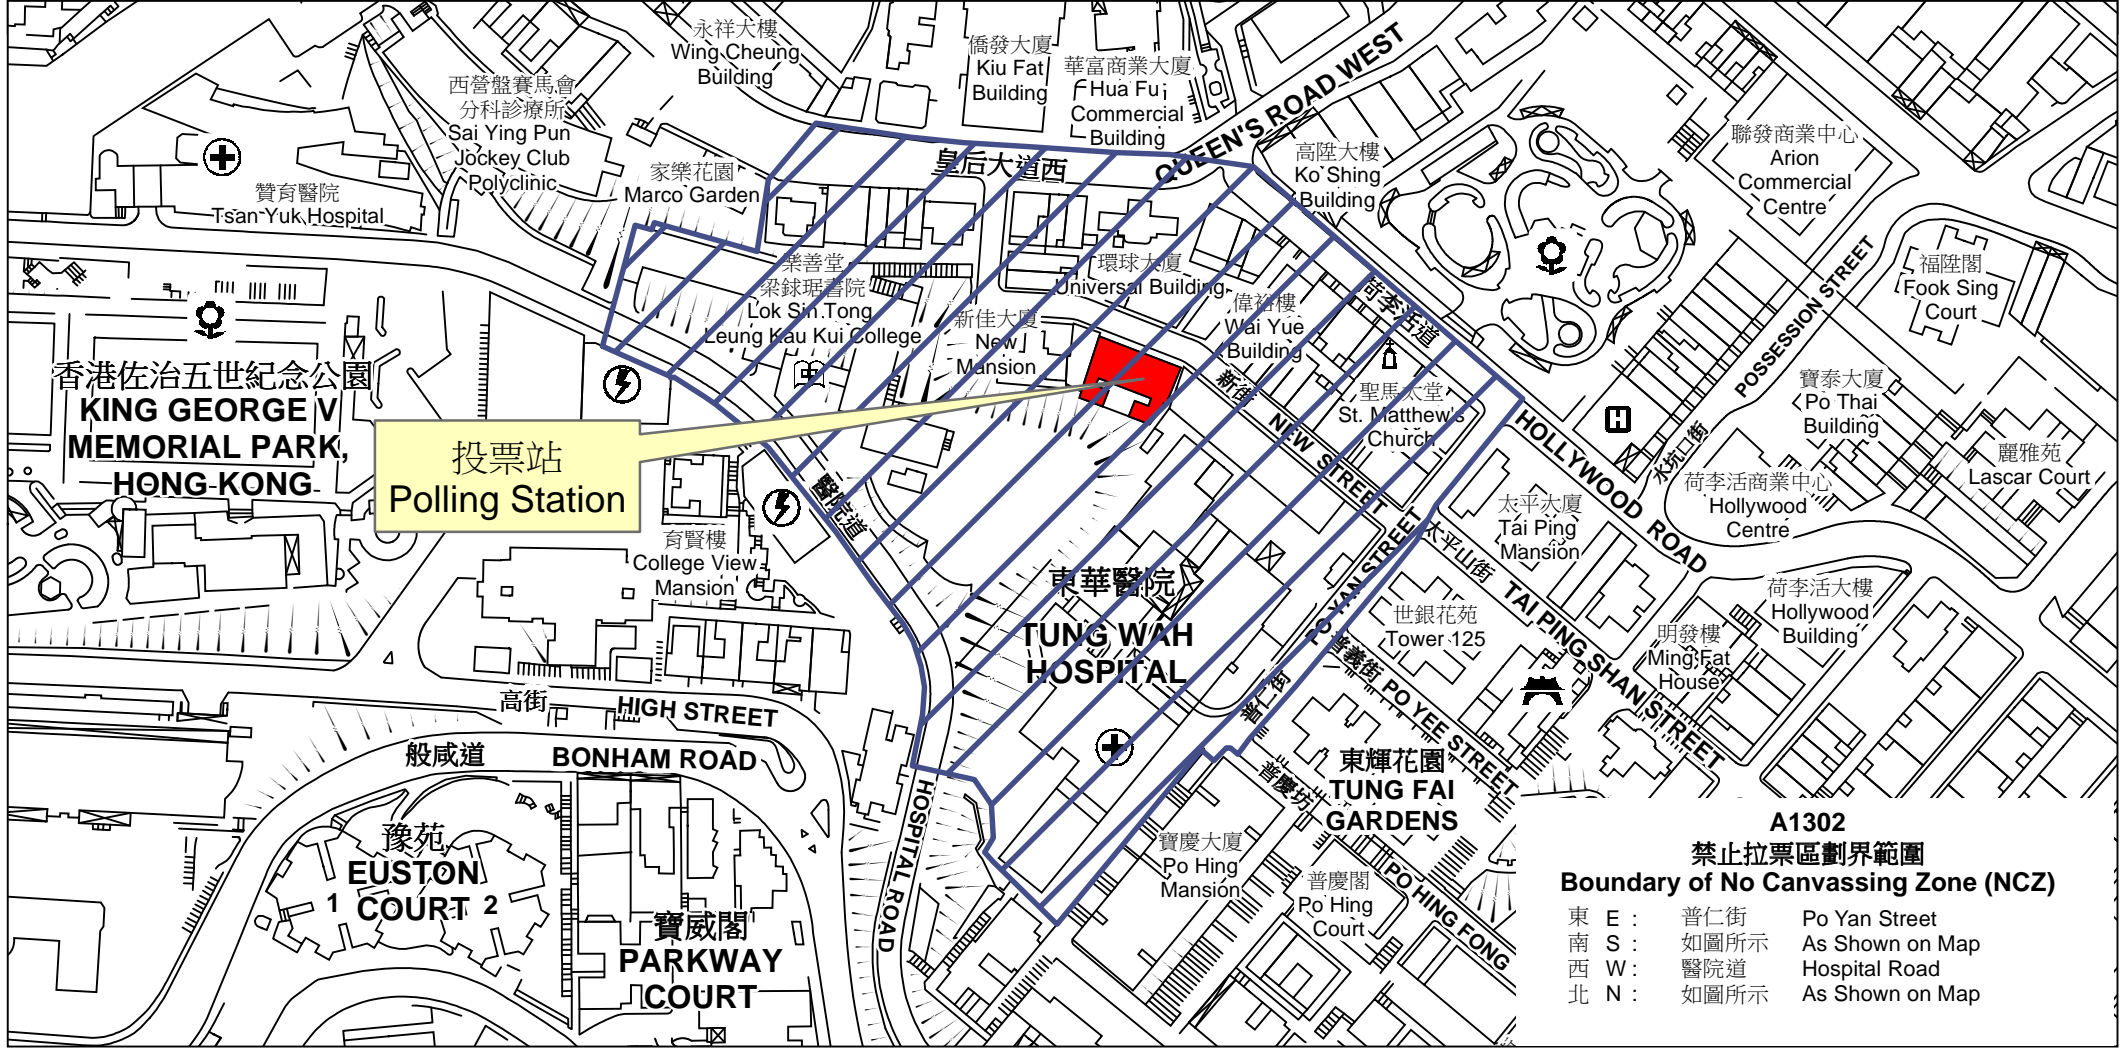

投票站位置圖和禁止拉票區 Polling Station - Location Plan & No Canvassing Zone

投票站編號 Polling Station Code	區議會名稱 Name of District Council	2019年區議會一般選舉選區編號及名稱 Code & Name of Constituency for 2019 District Council Ordinary Election	名稱及地址 Name & Address
A1302	中西區 CENTRAL & WESTERN	A13 東華 Tung Wah	聖公會聖馬太小學 香港上環新街12至20號 SKH St. Matthew's Primary School 12-20 New Street, Sheung Wan, Hong Kong

**A1302
禁止拉票區劃界範圍
Boundary of No Canvassing Zone (NCZ)**

東 E :	普仁街	Po Yan Street
南 S :	如圖所示	As Shown on Map
西 W :	醫院道	Hospital Road
北 N :	如圖所示	As Shown on Map

 禁止拉票區
No Canvassing Zone