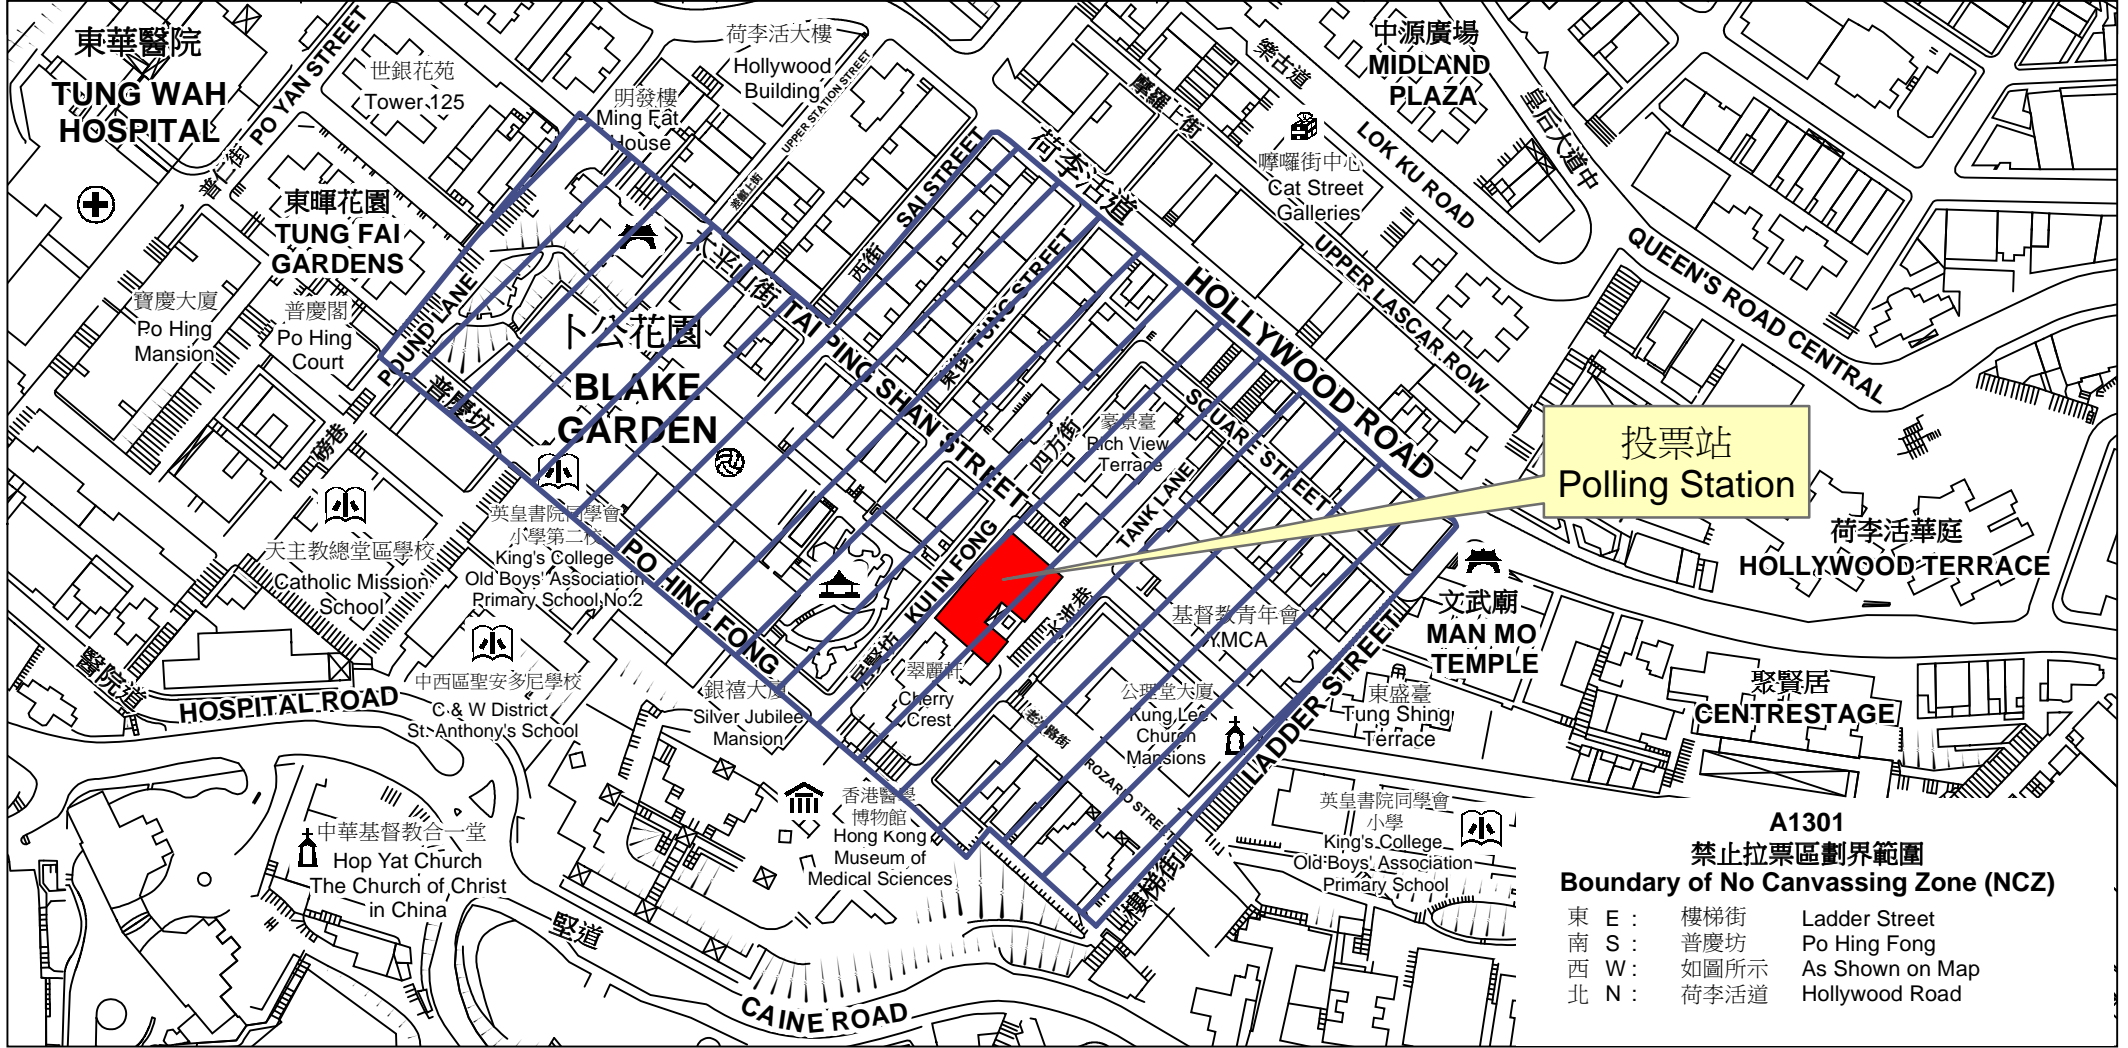

投票站位置圖和禁止拉票區 Polling Station - Location Plan & No Canvassing Zone

投票站編號 Polling Station Code	區議會名稱 Name of District Council	2019年區議會一般選舉選區編號及名稱 Code & Name of Constituency for 2019 District Council Ordinary Election	名稱及地址 Name & Address
A1301	中西區 CENTRAL & WESTERN	A13 東華 Tung Wah	新會商會學校 香港上環居賢坊1號 San Wui Commercial Society School 1 Kui In Fong, Sheung Wan, Hong Kong

投票站
Polling Station

**A1301
禁止拉票區劃界範圍
Boundary of No Canvassing Zone (NCZ)**

東 E :	樓梯街	Ladder Street
南 S :	普慶坊	Po Hing Fong
西 W :	如圖所示	As Shown on Map
北 N :	荷李活道	Hollywood Road

 禁止拉票區
No Canvassing Zone