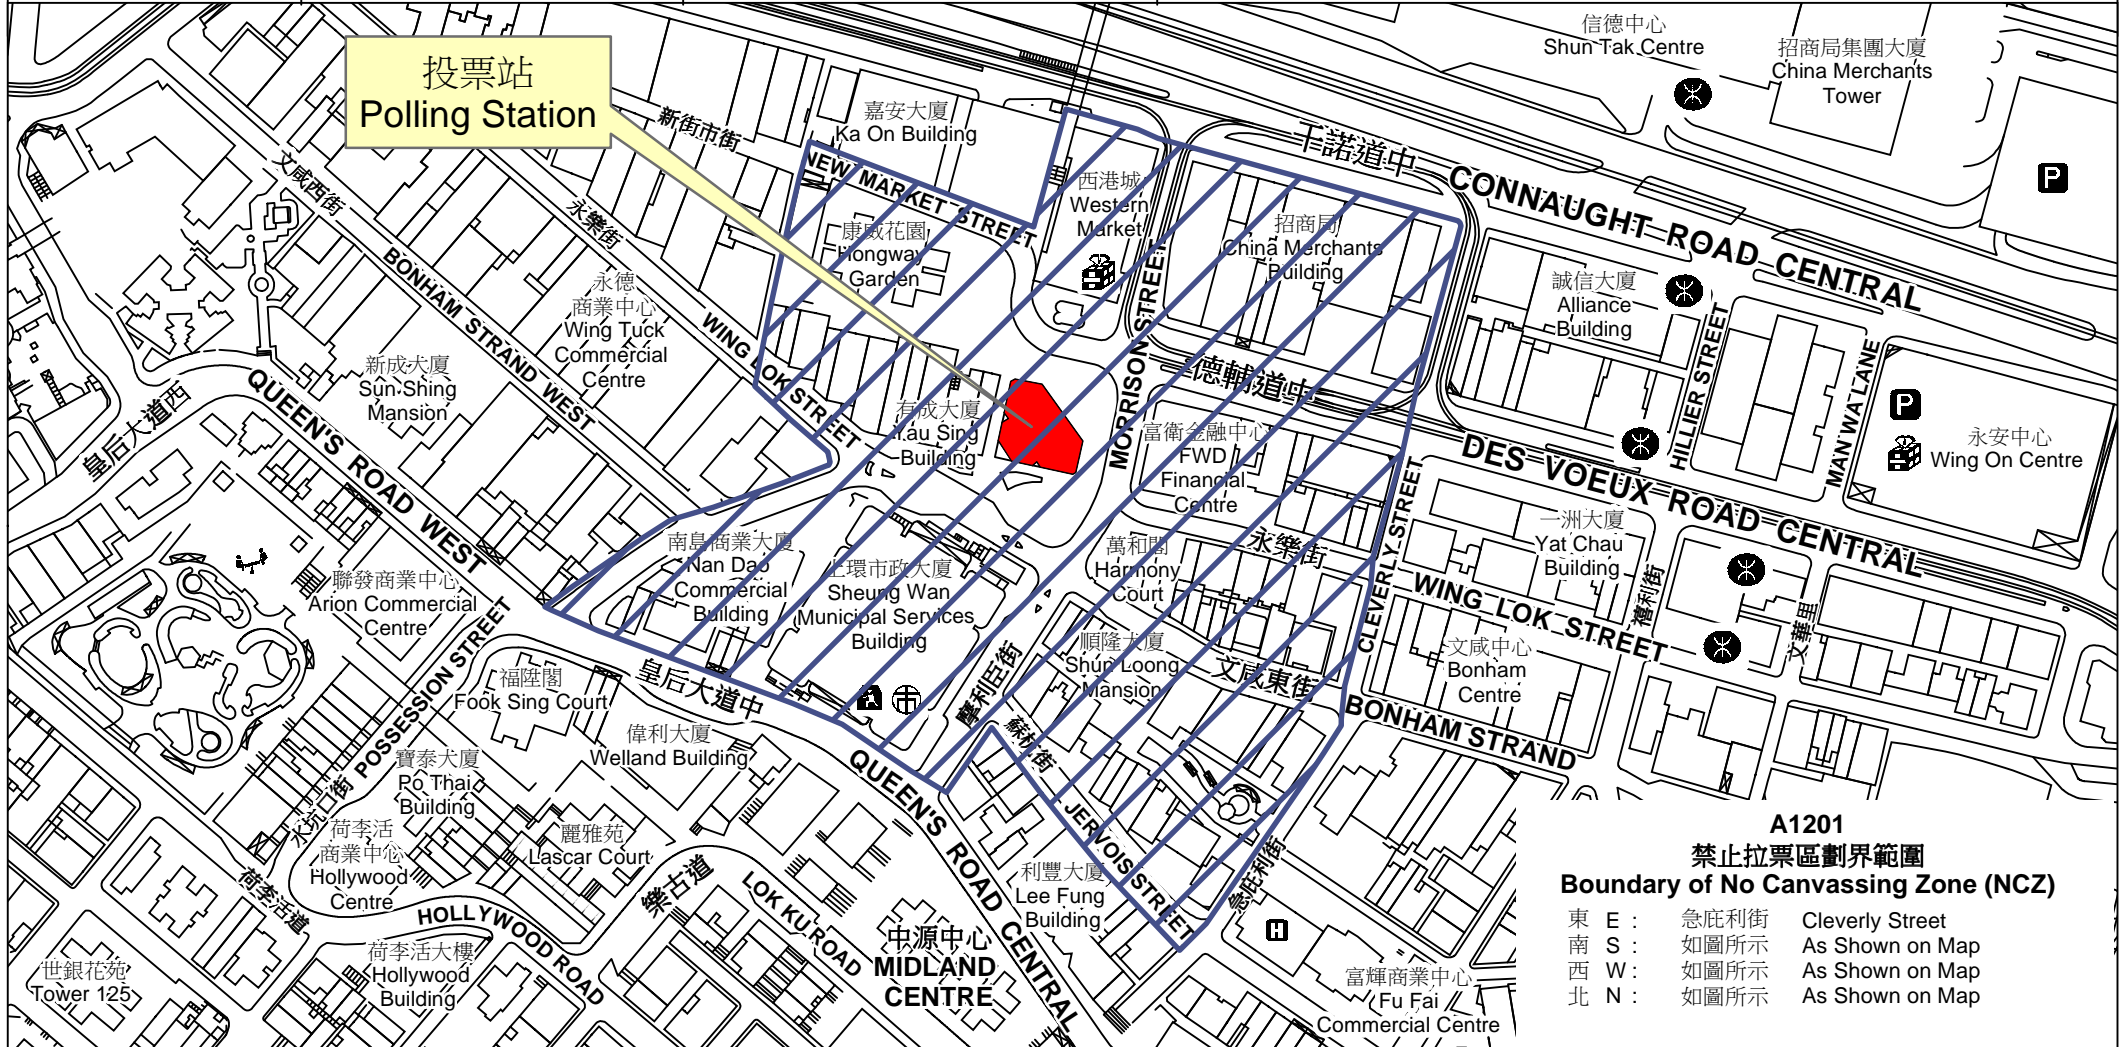

投票站位置圖和禁止拉票區 Polling Station - Location Plan & No Canvassing Zone

<p>投票站編號 Polling Station Code</p> <p>A1201</p>	<p>區議會名稱 Name of District Council</p> <p>中西區 CENTRAL & WESTERN</p>	<p>2019年區議會一般選舉選區編號及名稱 Code & Name of Constituency for 2019 District Council Ordinary Election</p> <p>A12 上環 Sheung Wan</p>	<p>名稱及地址 Name & Address</p> <p>上環郵政局 香港上環德輔道中322至324號西區電話機樓1樓 Sheung Wan Post Office 1/F, West Exchange Tower, 322-324 Des Voeux Road Central, Sheung Wan, Hong Kong</p>
---	---	--	---

 禁止拉票區
No Canvassing Zone