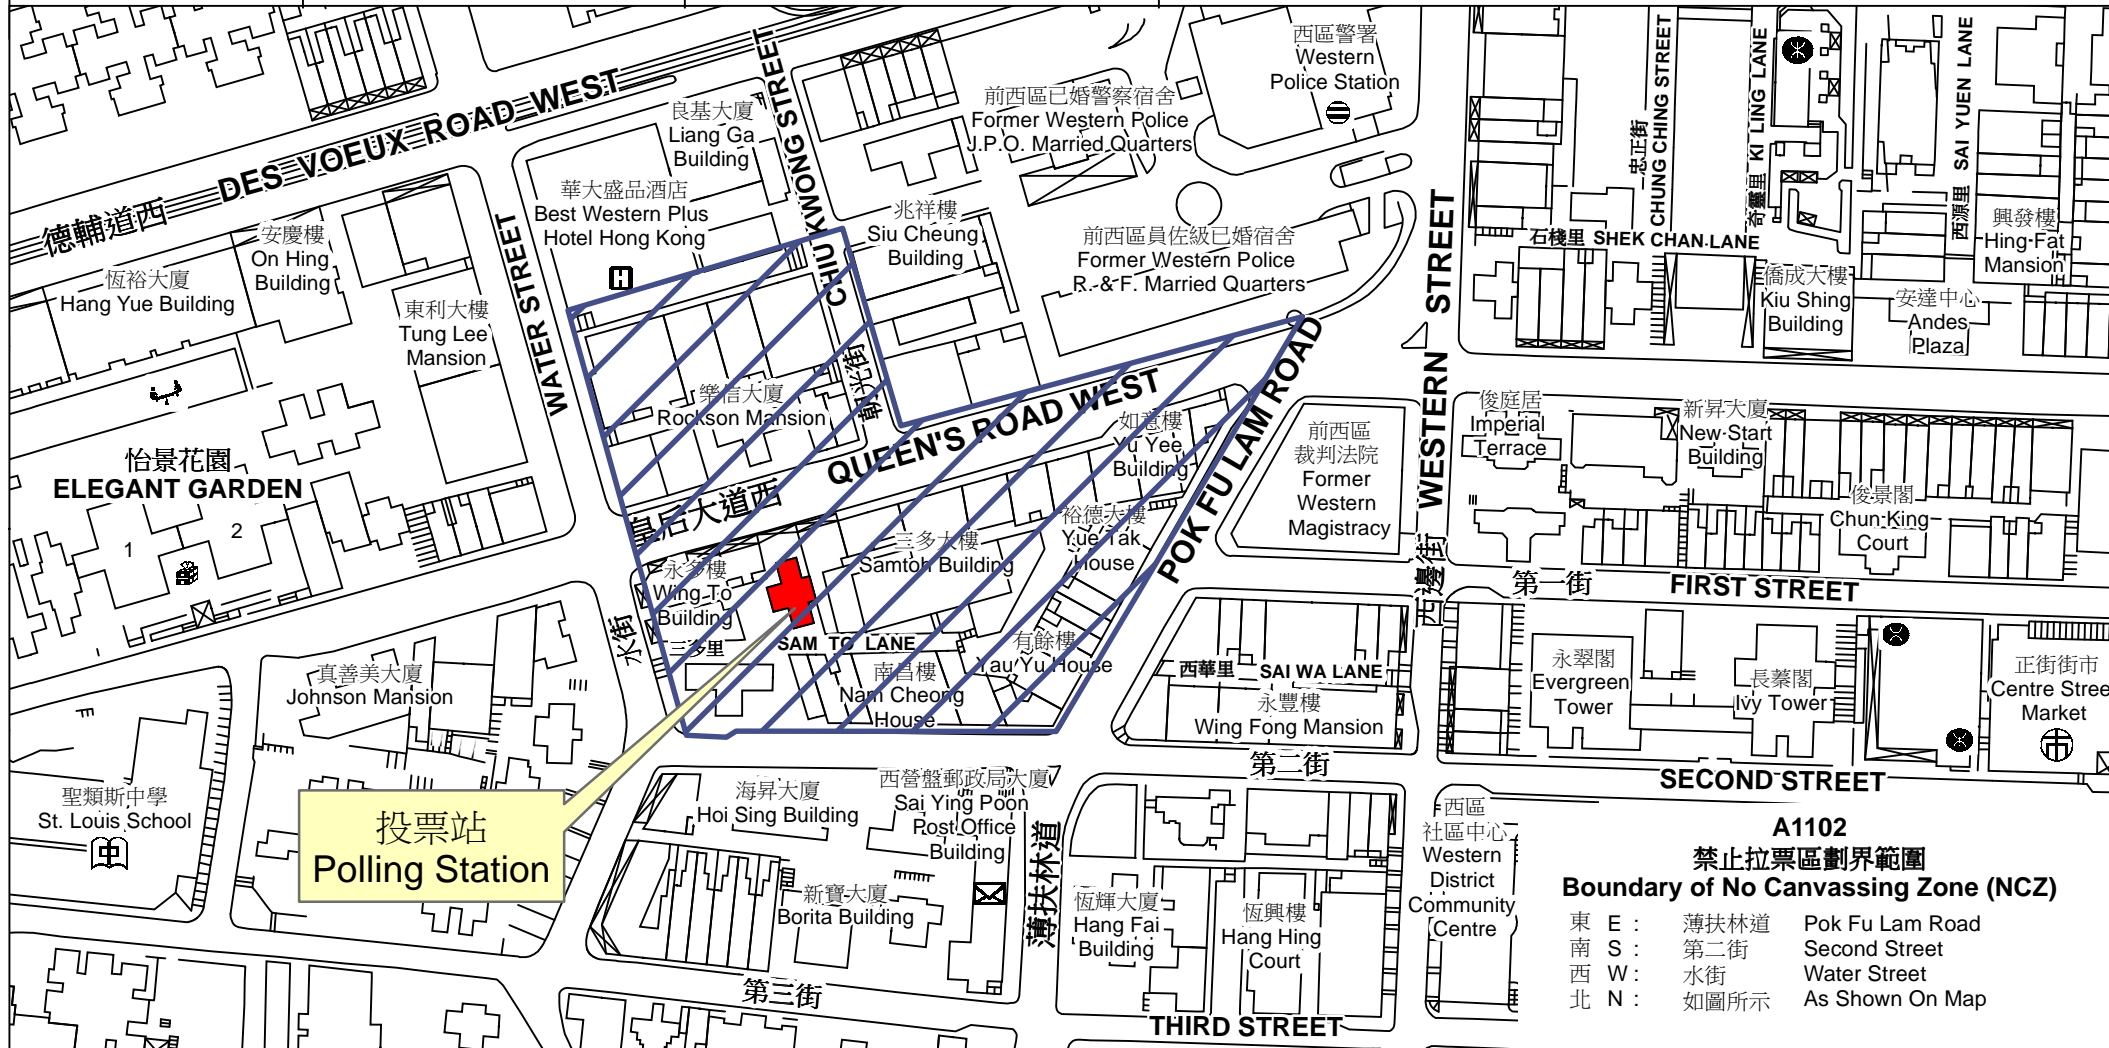

投票站位置圖和禁止拉票區 Polling Station - Location Plan & No Canvassing Zone

<p>投票站編號 Polling Station Code</p> <p>A1102</p>	<p>區議會名稱 Name of District Council</p> <p>中西區 CENTRAL & WESTERN</p>	<p>2019年區議會一般選舉選區編號及名稱 Code & Name of Constituency for 2019 District Council Ordinary Election</p> <p>A11 西營盤 Sai Ying Pun</p>	<p>名稱及地址 Name & Address</p> <p>東華三院樂群地區支援中心 香港西營盤皇后大道西398至400號富滿大廈地下 TWGHs Lok Kwan District Support Centre G/F, Full Moon Building, 398-400 Queen's Road West, Sai Ying Pun, Hong Kong</p>
---	---	---	--

**A1102
禁止拉票區劃界範圍
Boundary of No Canvassing Zone (NCZ)**

東 E :	薄扶林道	Pok Fu Lam Road
南 S :	第二街	Second Street
西 W :	水街	Water Street
北 N :	如圖所示	As Shown On Map

 禁止拉票區
No Canvassing Zone