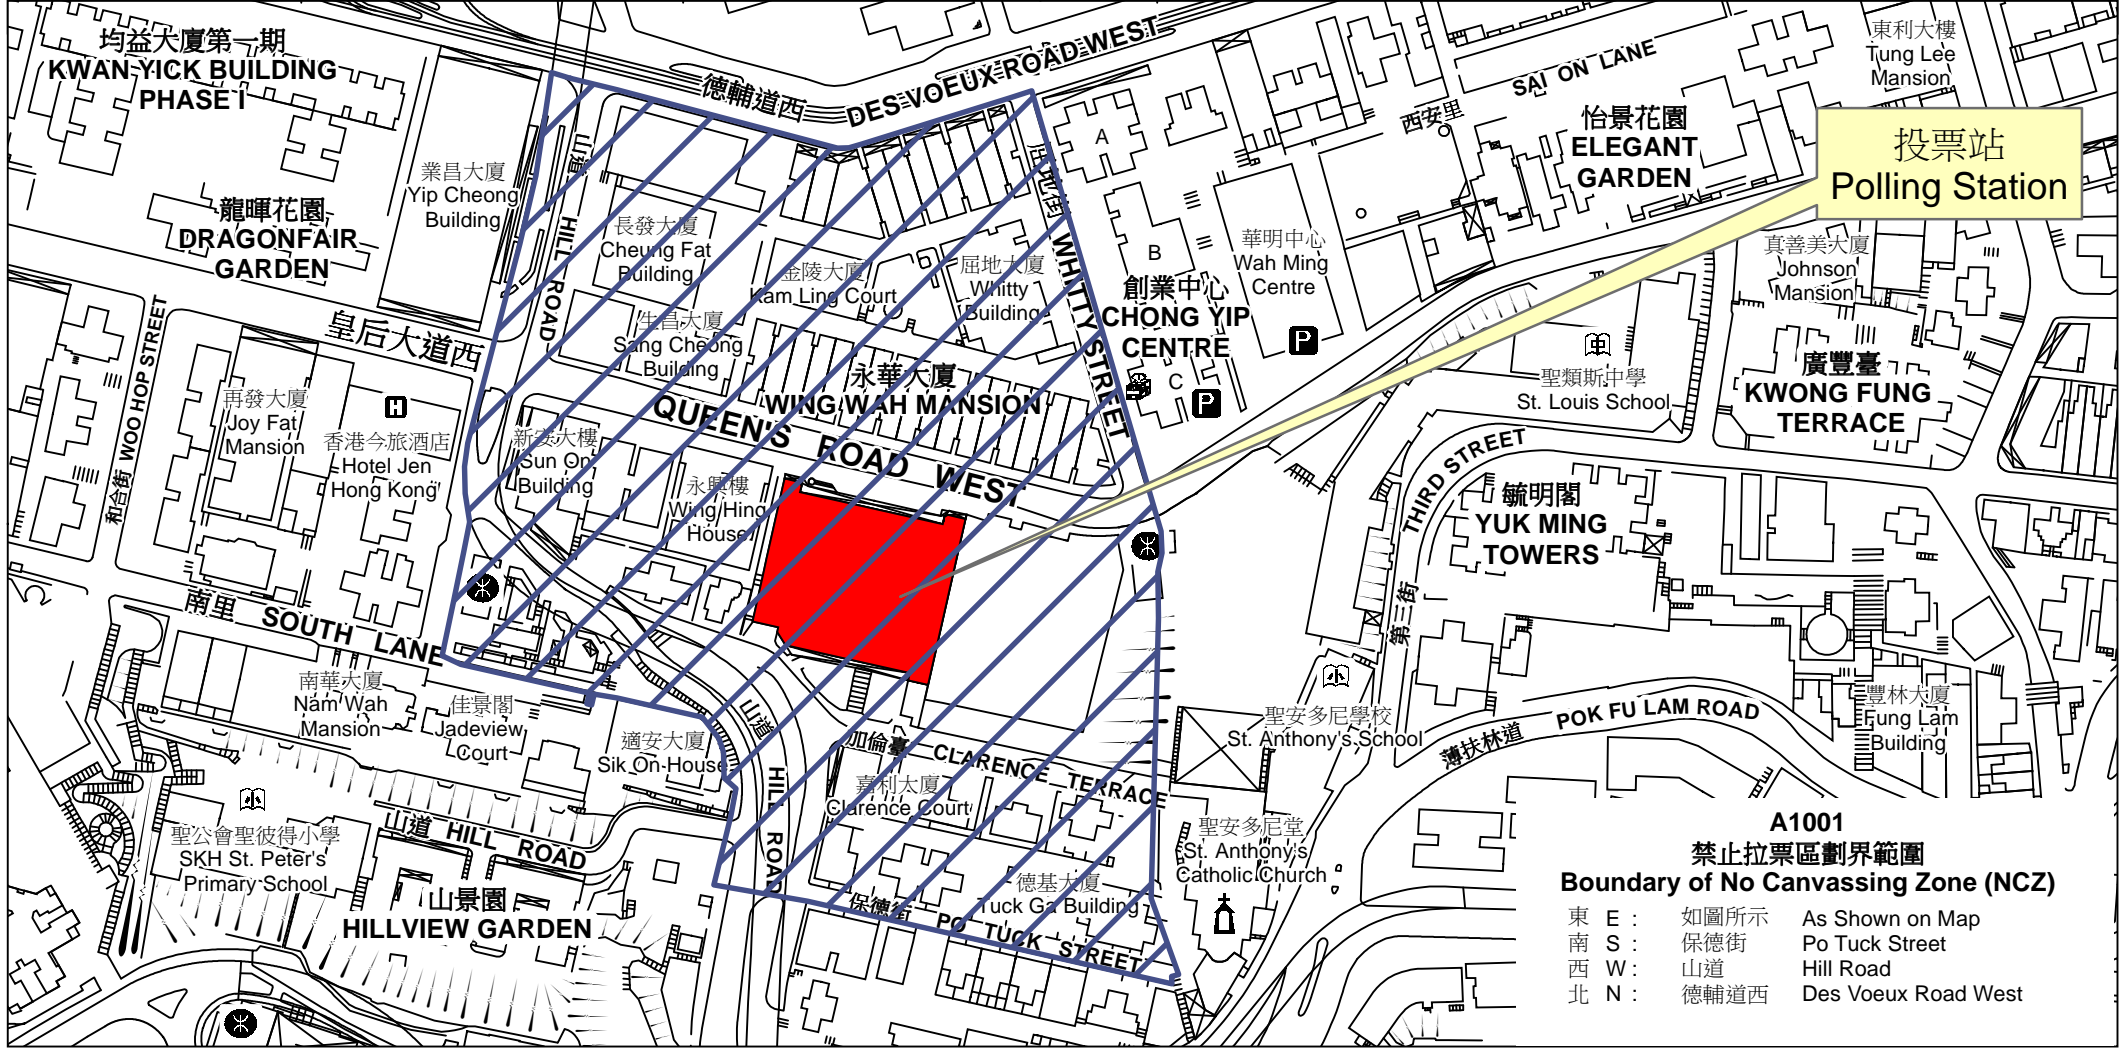

投票站位置圖和禁止拉票區 Polling Station - Location Plan & No Canvassing Zone

| 投票站編號 Polling Station Code | 區議會名稱 Name of District Council | 2019年區議會一般選舉選區編號及名稱 Code & Name of Constituency for 2019 District Council Ordinary Election | 名稱及地址 Name & Address |
|-------------------------------|--|---|---|
| A1001 | 中西區 CENTRAL & WESTERN | A10 石塘咀 Shek Tong Tsui | 石塘咀體育館 香港皇后大道西470號石塘咀市政大廈5樓 Shek Tong Tsui Sports Centre 5/F, Shek Tong Tsui Municipal Services Building, 470 Queen's Road West, Hong Kong |

**A1001
禁止拉票區劃界範圍
Boundary of No Canvassing Zone (NCZ)**

| | | |
|-------|------|---------------------|
| 東 E : | 如圖所示 | As Shown on Map |
| 南 S : | 保德街 | Po Tuck Street |
| 西 W : | 山道 | Hill Road |
| 北 N : | 德輔道西 | Des Voeux Road West |

 禁止拉票區
No Canvassing Zone