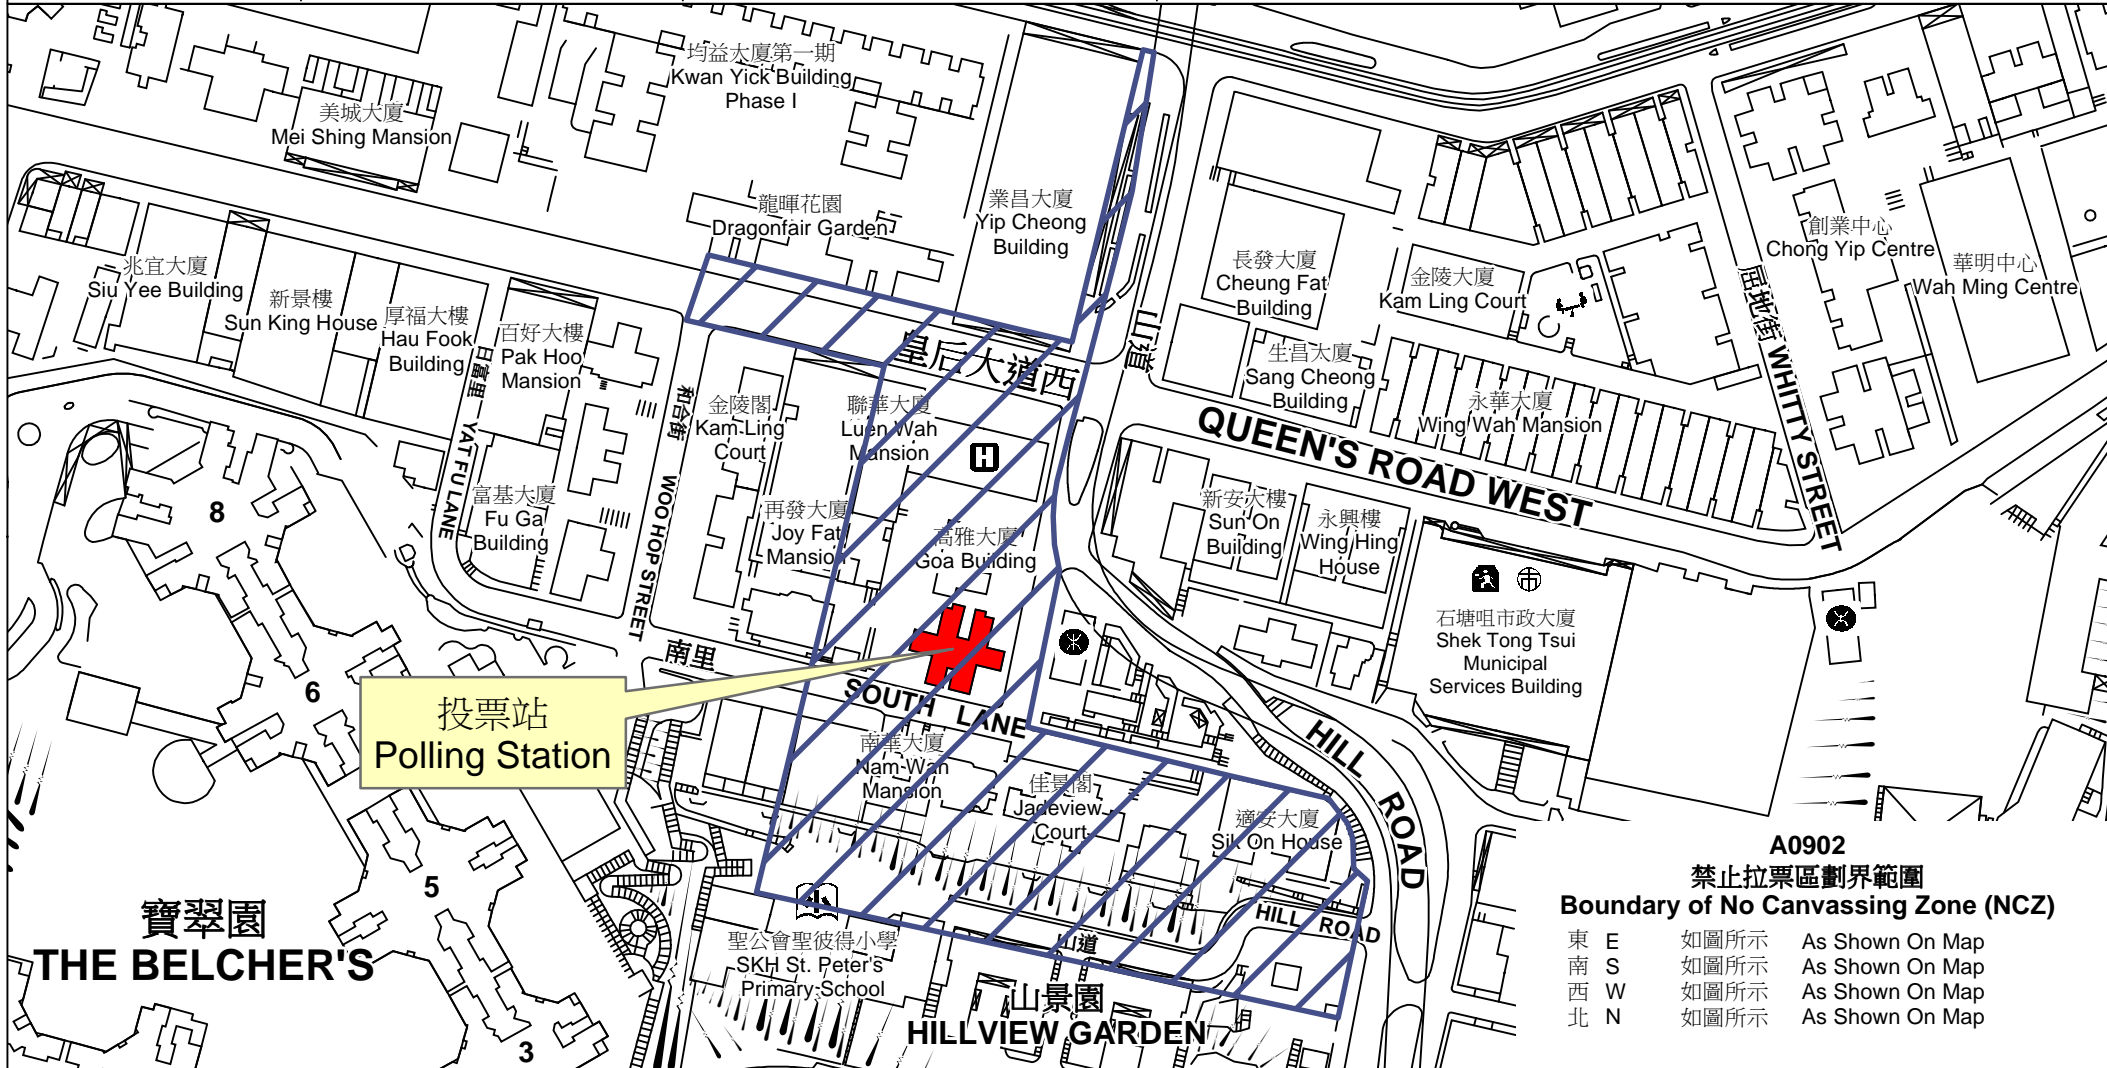

投票站位置圖和禁止拉票區 Polling Station - Location Plan & No Canvassing Zone

投票站編號 Polling Station Code	區議會名稱 Name of District Council	2019年區議會一般選舉選區編號及名稱 Code & Name of Constituency for 2019 District Council Ordinary Election	名稱及地址 Name & Address
A0902	中西區 CENTRAL & WESTERN	A09 寶翠 Belcher	香港聖公會西環長者綜合服務中心 香港西環山道28號曉山閣地下A-E室 HKSKH Western District Elderly Community Centre Shop A-E, G/F, Hill Court, 28 Hill Road, Western District, Hong Kong

禁止拉票區
No Canvassing Zone