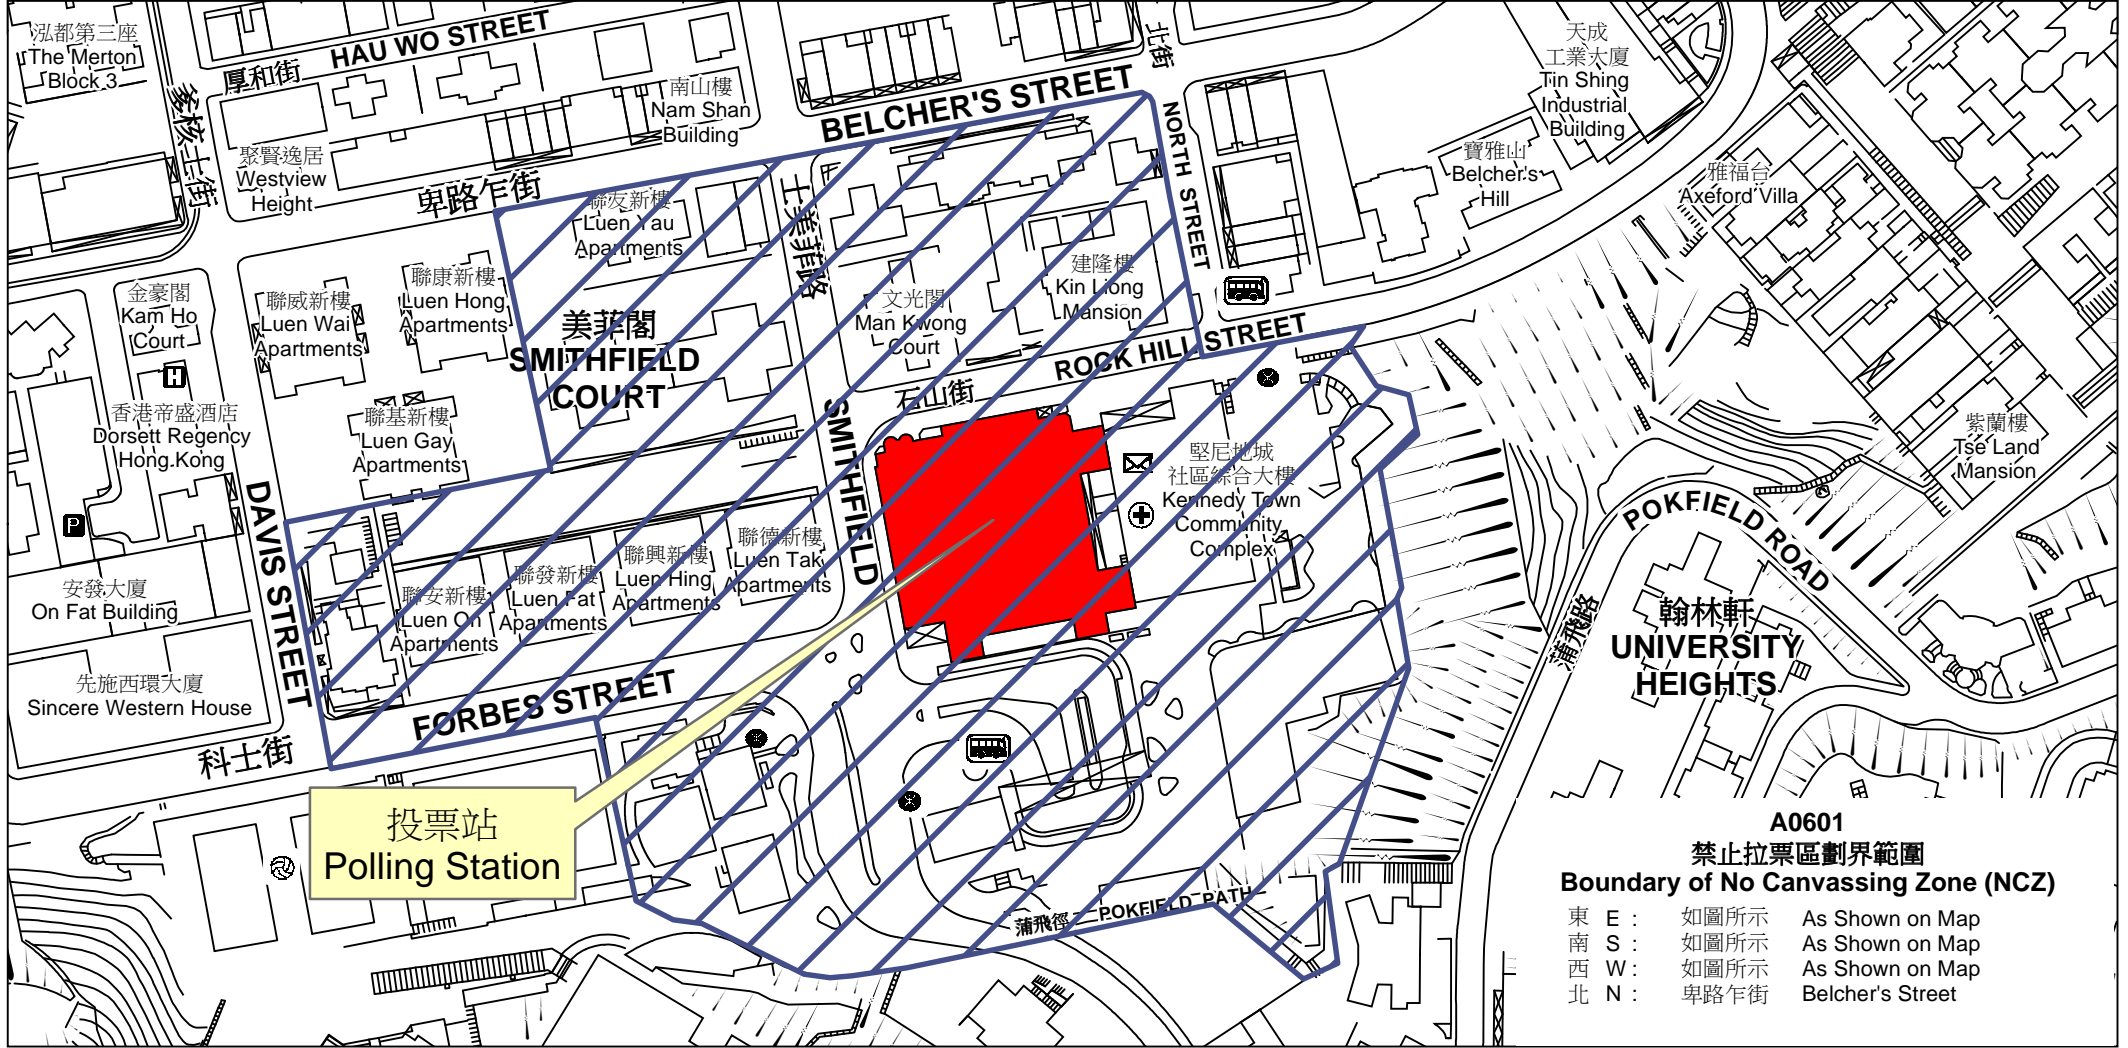

投票站位置圖和禁止拉票區 Polling Station - Location Plan & No Canvassing Zone

投票站編號 Polling Station Code	區議會名稱 Name of District Council	2019年區議會一般選舉選區編號及名稱 Code & Name of Constituency for 2019 District Council Ordinary Election	名稱及地址 Name & Address
A0601	中西區 CENTRAL & WESTERN	A06 觀龍 Kwun Lung	士美非路體育館 香港堅尼地城士美菲路12號K士美非路市政大廈4樓 Smithfield Sports Centre 4/F, Smithfield Municipal Services Building, 12K Smithfield, Kennedy Town, Hong Kong

A0601
禁止拉票區劃界範圍
Boundary of No Canvassing Zone (NCZ)

東 E :	如圖所示	As Shown on Map
南 S :	如圖所示	As Shown on Map
西 W :	如圖所示	As Shown on Map
北 N :	卑路乍街	Belcher's Street

 禁止拉票區
No Canvassing Zone