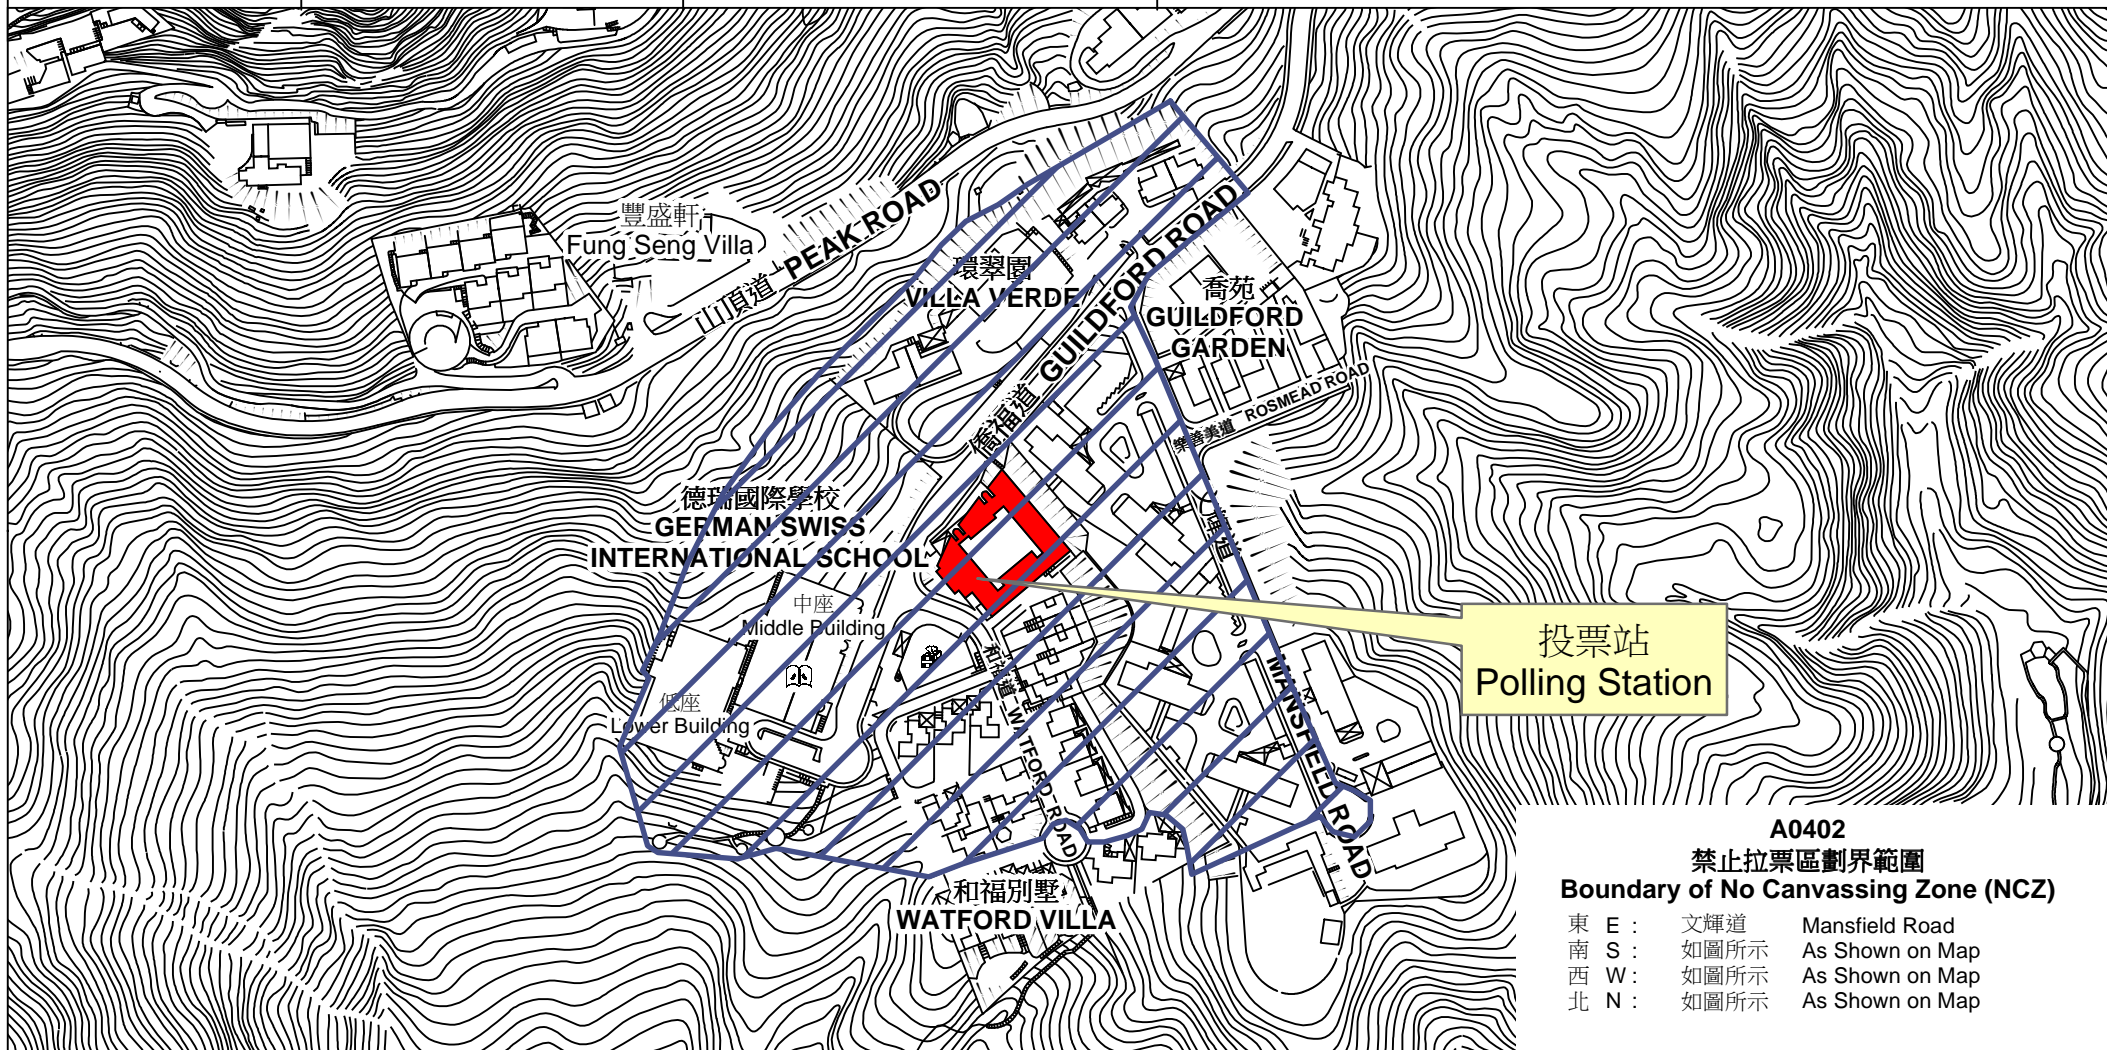

# 投票站位置圖和禁止拉票區 Polling Station - Location Plan & No Canvassing Zone

投票站編號 Polling Station Code	區議會名稱 Name of District Council	2019年區議會一般選舉選區編號及名稱 Code & Name of Constituency for 2019 District Council Ordinary Election	名稱及地址 Name & Address
<b>A0402</b>	<b>中西區 CENTRAL &amp; WESTERN</b>	<b>A04 山頂 Peak</b>	德瑞國際學校山頂校舍 香港山頂僑福道11號德瑞國際學校山頂校舍高座 <b>German Swiss International School Peak Campus</b> <b>Upper Building, German Swiss International School Peak Campus,</b> <b>11 Guildford Road, The Peak, Hong Kong</b>

**A0402**  
**禁止拉票區劃界範圍**  
**Boundary of No Canvassing Zone (NCZ)**

東 E :	文輝道	Mansfield Road
南 S :	如圖所示	As Shown on Map
西 W :	如圖所示	As Shown on Map
北 N :	如圖所示	As Shown on Map

 禁止拉票區  
No Canvassing Zone