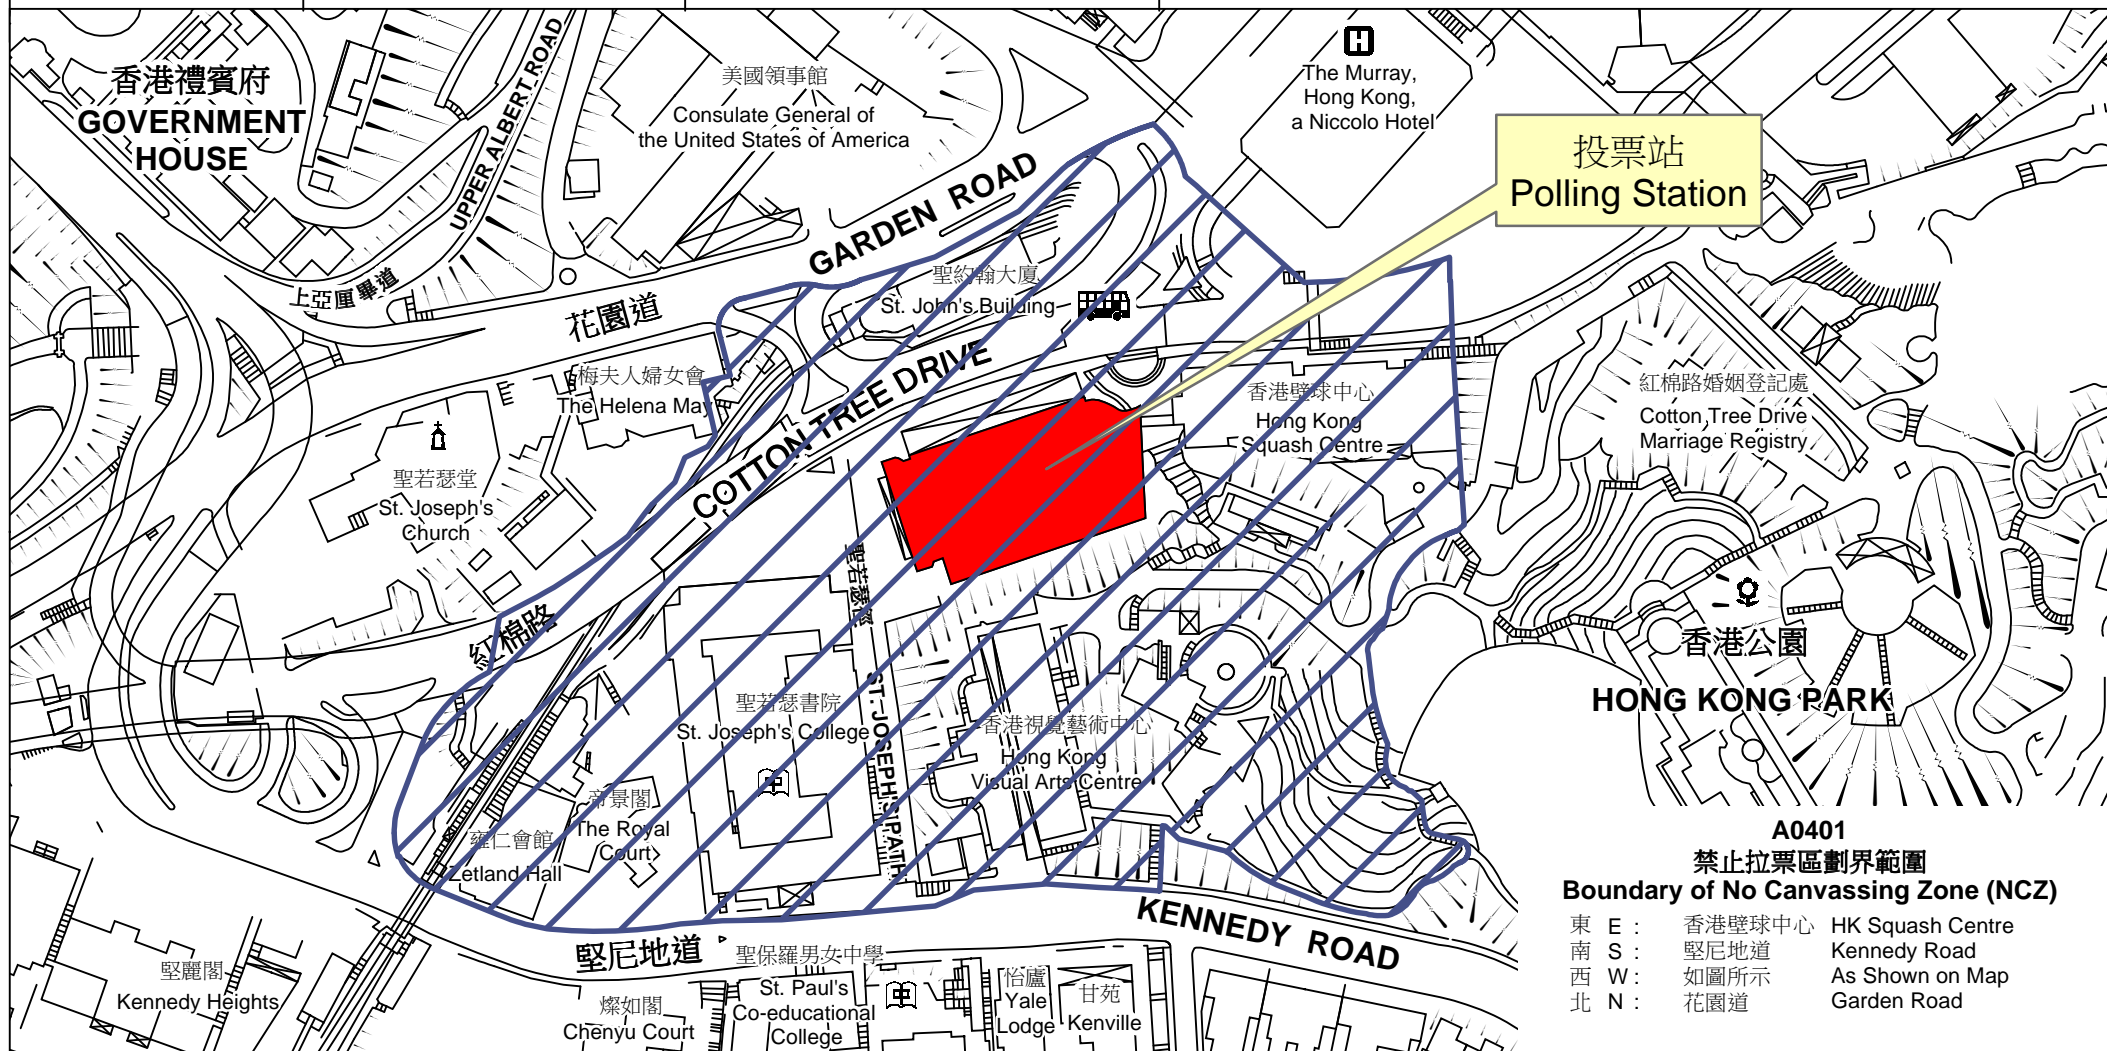

投票站位置圖和禁止拉票區 Polling Station - Location Plan & No Canvassing Zone

投票站編號 Polling Station Code	區議會名稱 Name of District Council	2019年區議會一般選舉選區編號及名稱 Code & Name of Constituency for 2019 District Council Ordinary Election	名稱及地址 Name & Address
A0401	中西區 CENTRAL & WESTERN	A04 山頂 Peak	香港公園體育館 香港中環紅棉路29號 Hong Kong Park Sports Centre 29 Cotton Tree Drive, Central, Hong Kong

A0401
禁止拉票區劃界範圍
Boundary of No Canvassing Zone (NCZ)
 東 E : 香港壁球中心 HK Squash Centre
 南 S : 堅尼地道 Kennedy Road
 西 W : 如圖所示 As Shown on Map
 北 N : 花園道 Garden Road

 禁止拉票區
 No Canvassing Zone