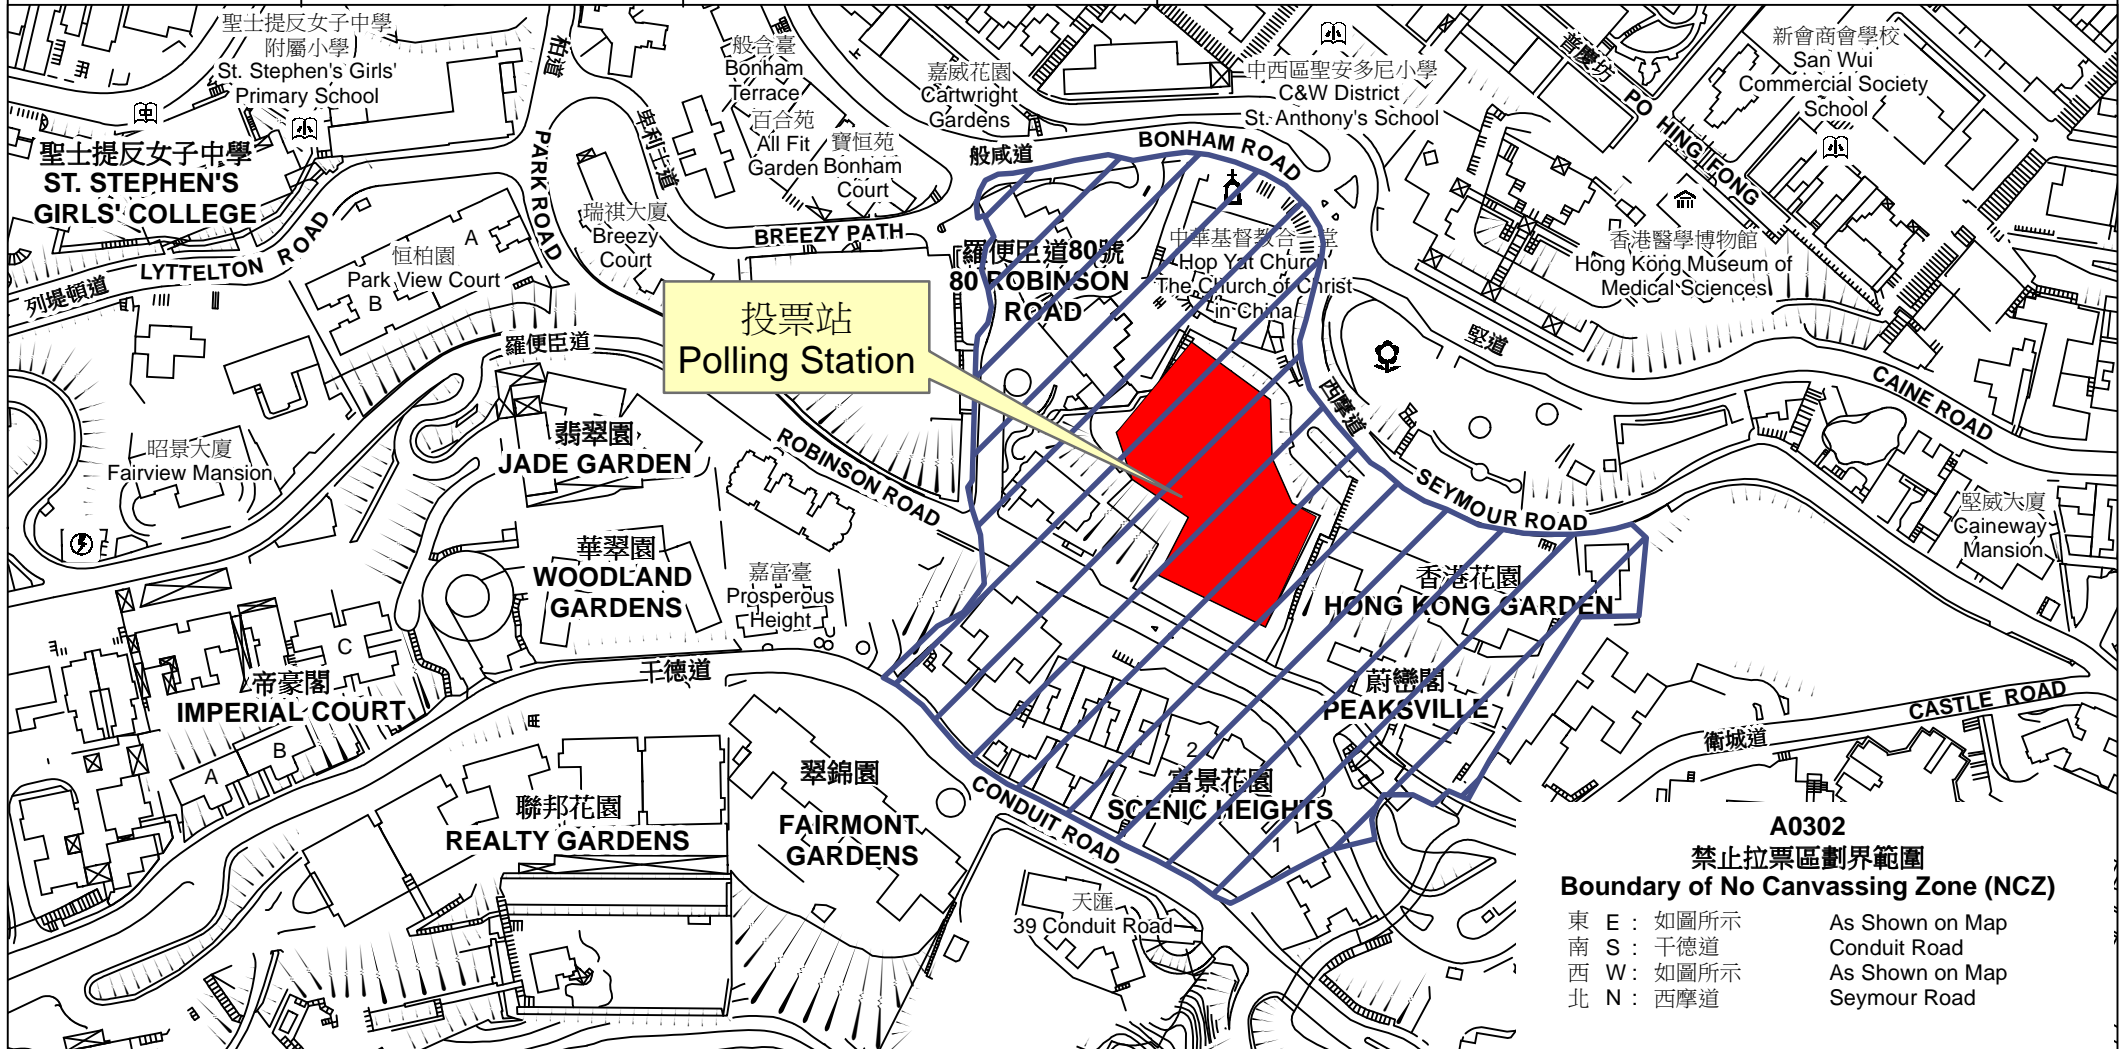

投票站位置圖和禁止拉票區 Polling Station - Location Plan & No Canvassing Zone

投票站編號 Polling Station Code	區議會名稱 Name of District Council	2019年區議會一般選舉選區編號及名稱 Code & Name of Constituency for 2019 District Council Ordinary Election	名稱及地址 Name & Address
A0302	中西區 CENTRAL & WESTERN	A03 衛城 Castle Road	英華女學校 香港半山羅便臣道76號 Ying Wa Girls' School 76 Robinson Road, Mid-Levels, Hong Kong

**A0302
禁止拉票區劃界範圍
Boundary of No Canvassing Zone (NCZ)**

東 E :	如圖所示	As Shown on Map
南 S :	干德道	Conduit Road
西 W :	如圖所示	As Shown on Map
北 N :	西摩道	Seymour Road

 禁止拉票區
No Canvassing Zone