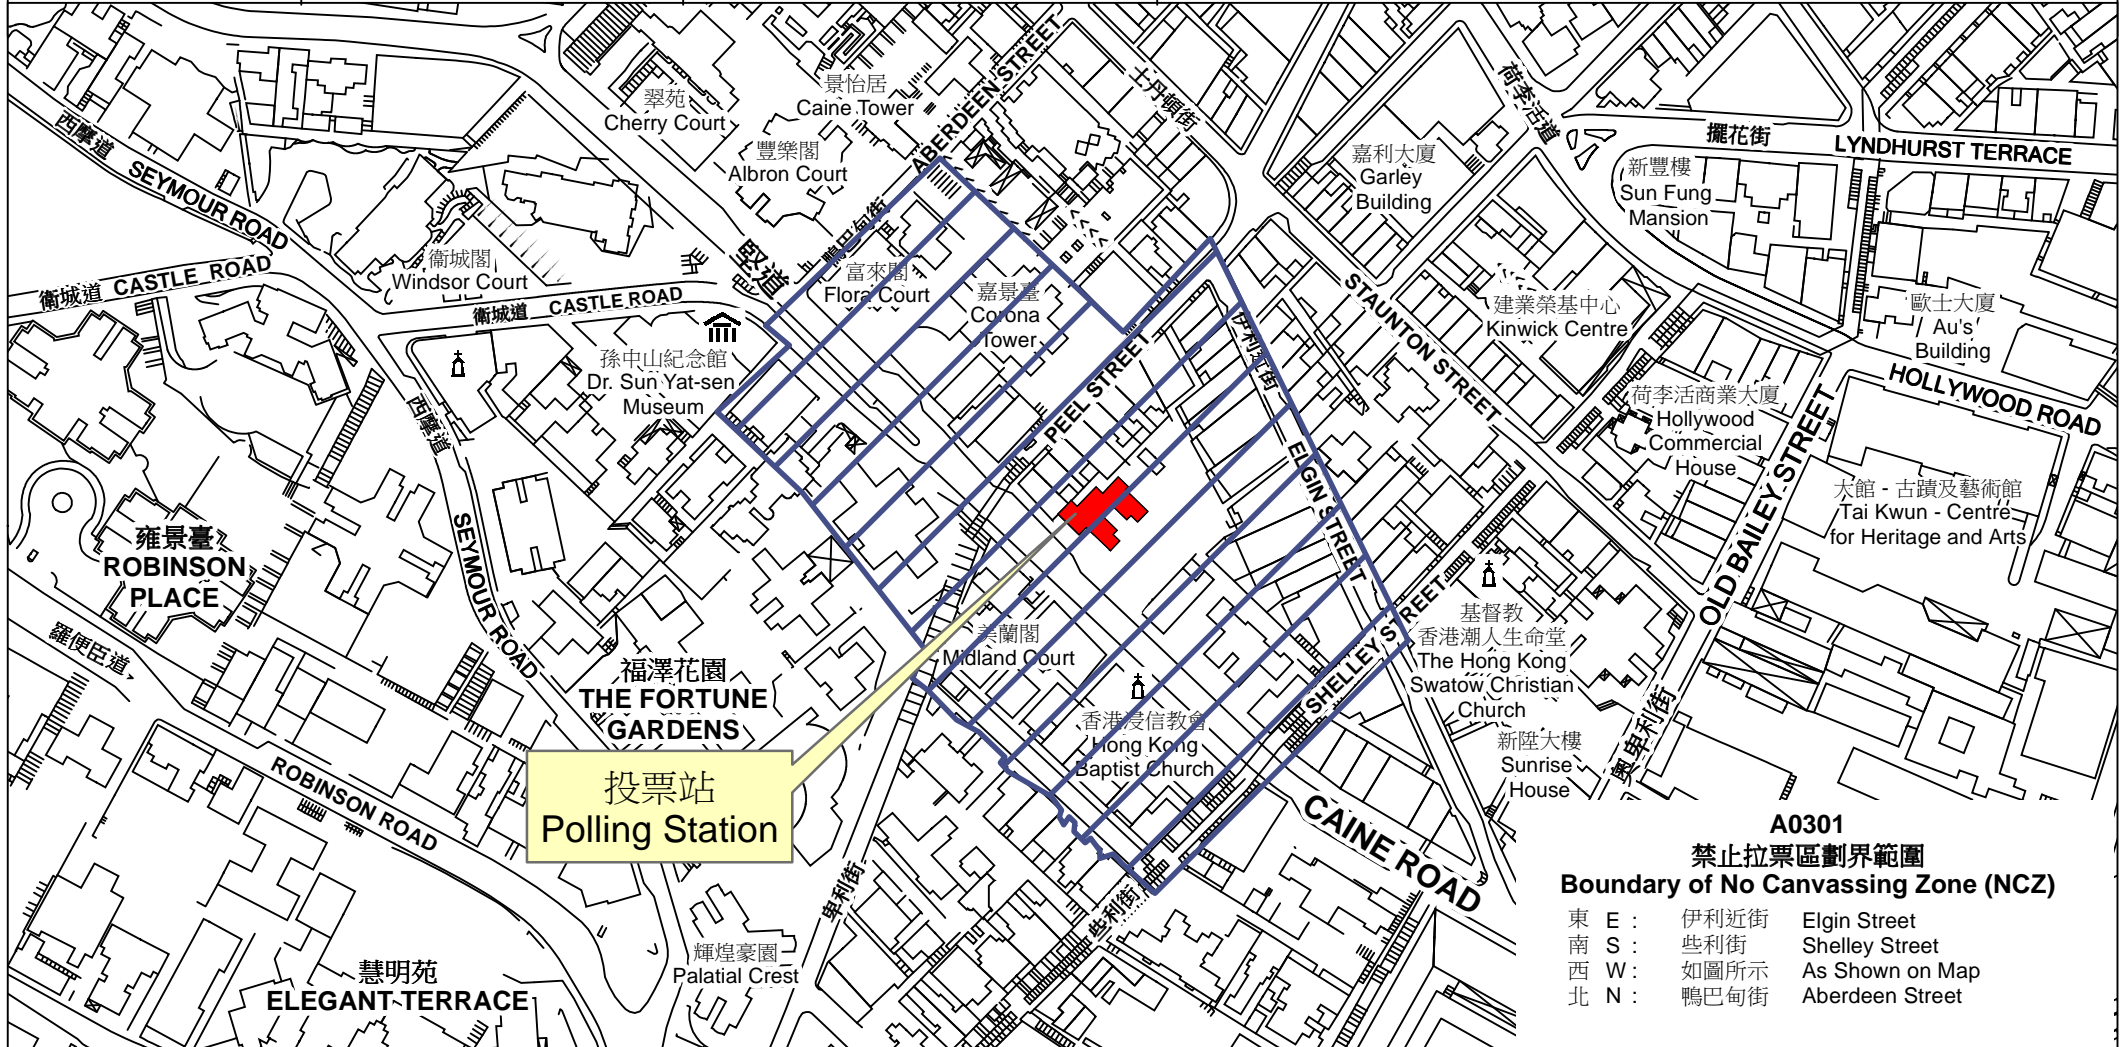

投票站位置圖和禁止拉票區 Polling Station - Location Plan & No Canvassing Zone

投票站編號 Polling Station Code	區議會名稱 Name of District Council	2019年區議會一般選舉選區編號及名稱 Code & Name of Constituency for 2019 District Council Ordinary Election	名稱及地址 Name & Address
A0301	中西區 CENTRAL & WESTERN	A03 衛城 Castle Road	香港真光幼稚園(堅道) 香港堅道75號地下至2樓 Hong Kong True Light Kindergarten (Caine Road) G/F - 2/F, 75 Caine Road, Hong Kong

**A0301
禁止拉票區劃界範圍
Boundary of No Canvassing Zone (NCZ)**

東 E :	伊利近街	Elgin Street
南 S :	些利街	Shelley Street
西 W :	如圖所示	As Shown on Map
北 N :	鴨巴甸街	Aberdeen Street

 禁止拉票區
No Canvassing Zone