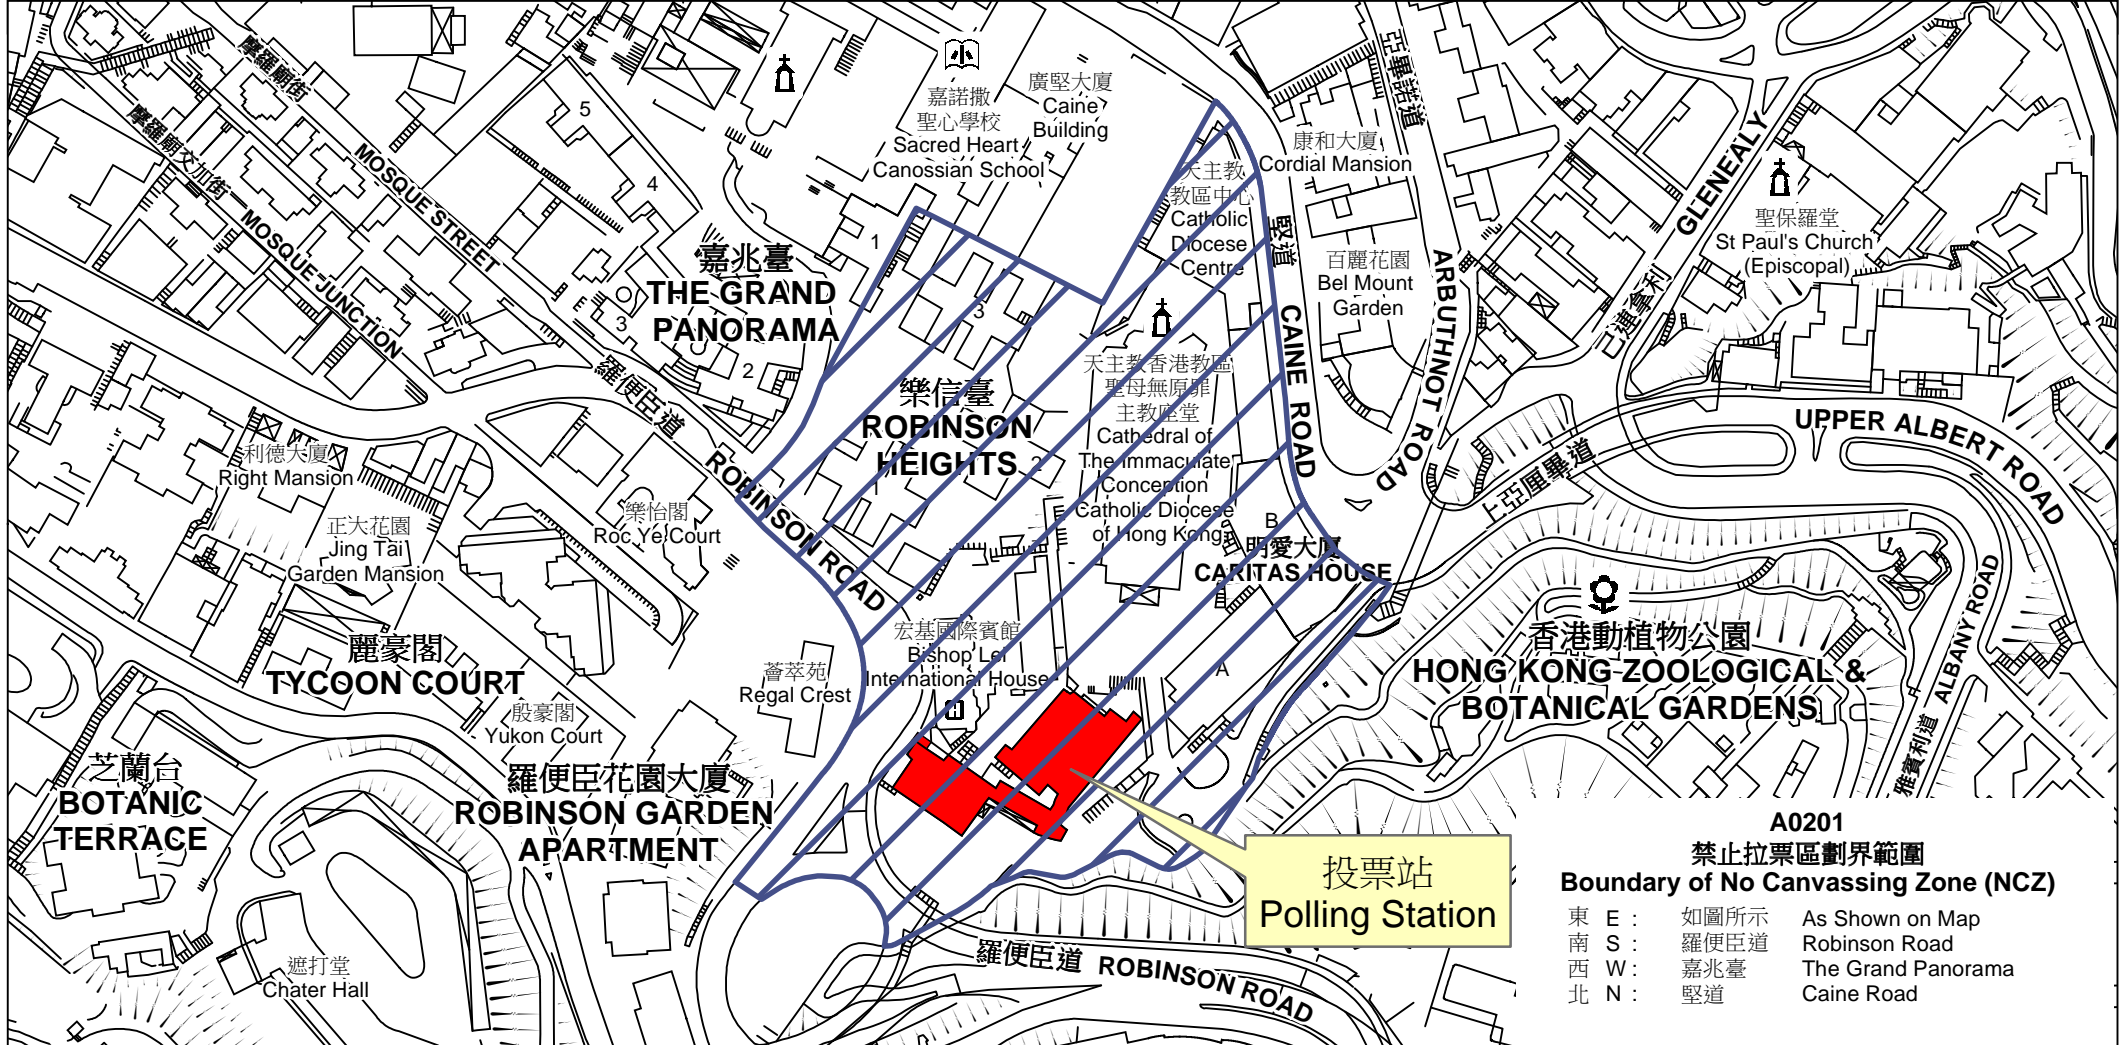

投票站位置圖和禁止拉票區 Polling Station - Location Plan & No Canvassing Zone

投票站編號 Polling Station Code	區議會名稱 Name of District Council	2019年區議會一般選舉選區編號及名稱 Code & Name of Constituency for 2019 District Council Ordinary Election	名稱及地址 Name & Address
A0201	中西區 CENTRAL & WESTERN	A02 半山東 Mid Levels East	高主教書院 香港羅便臣道2號 Raimondi College 2 Robinson Road, Hong Kong

**A0201
禁止拉票區劃界範圍
Boundary of No Canvassing Zone (NCZ)**

東 E :	如圖所示	As Shown on Map
南 S :	羅便臣道	Robinson Road
西 W :	嘉兆臺	The Grand Panorama
北 N :	堅道	Caine Road

 禁止拉票區
No Canvassing Zone