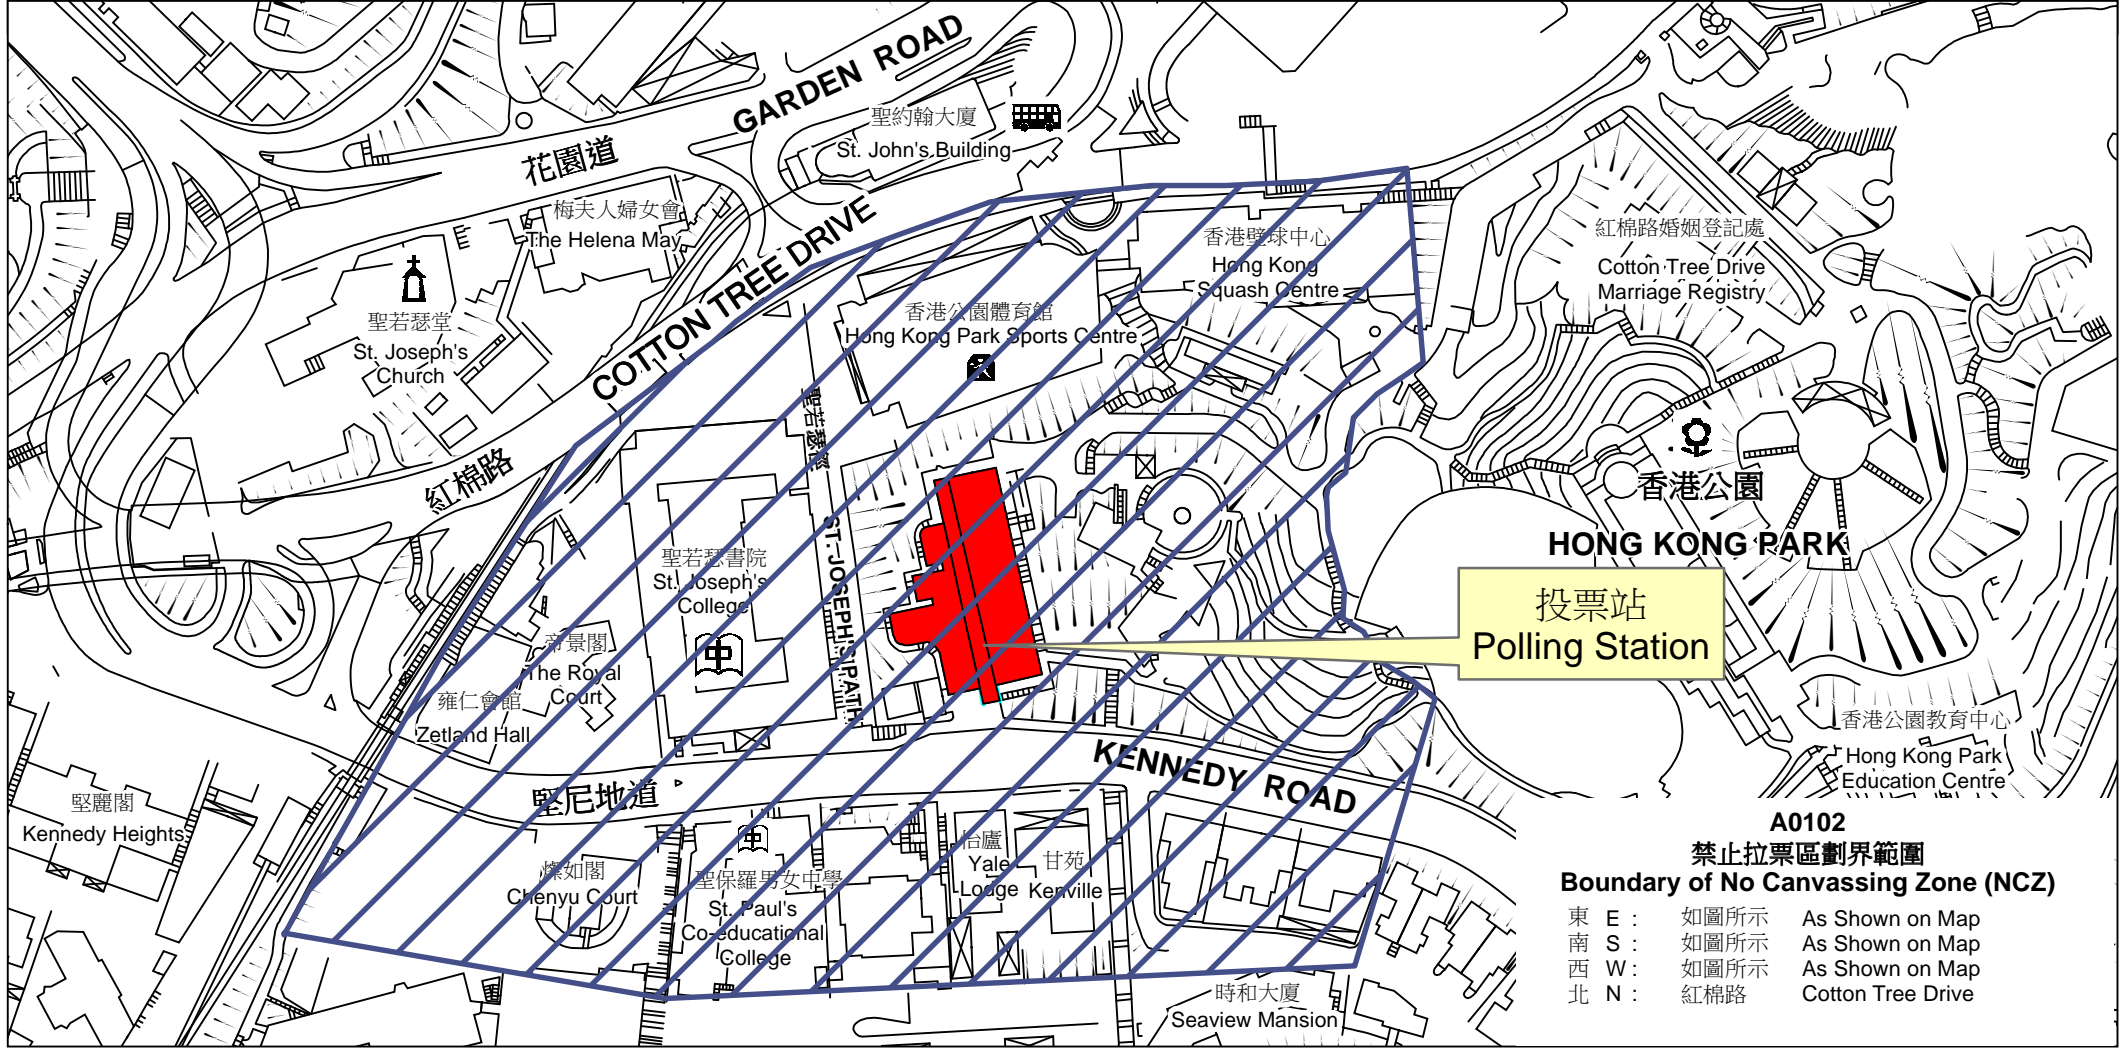

投票站位置圖和禁止拉票區 Polling Station - Location Plan & No Canvassing Zone

投票站編號 Polling Station Code	區議會名稱 Name of District Council	2019年區議會一般選舉選區編號及名稱 Code & Name of Constituency for 2019 District Council Ordinary Election	名稱及地址 Name & Address
A0102	中西區 CENTRAL & WESTERN	A01 中環 Chung Wan	香港視覺藝術中心 香港中區堅尼地道7A號4樓 Hong Kong Visual Arts Centre 4/F, 7A Kennedy Road, Central, Hong Kong

投票站
Polling Station

A0102
禁止拉票區劃界範圍
Boundary of No Canvassing Zone (NCZ)

東 E :	如圖所示	As Shown on Map
南 S :	如圖所示	As Shown on Map
西 W :	如圖所示	As Shown on Map
北 N :	紅棉路	Cotton Tree Drive

 禁止拉票區
No Canvassing Zone