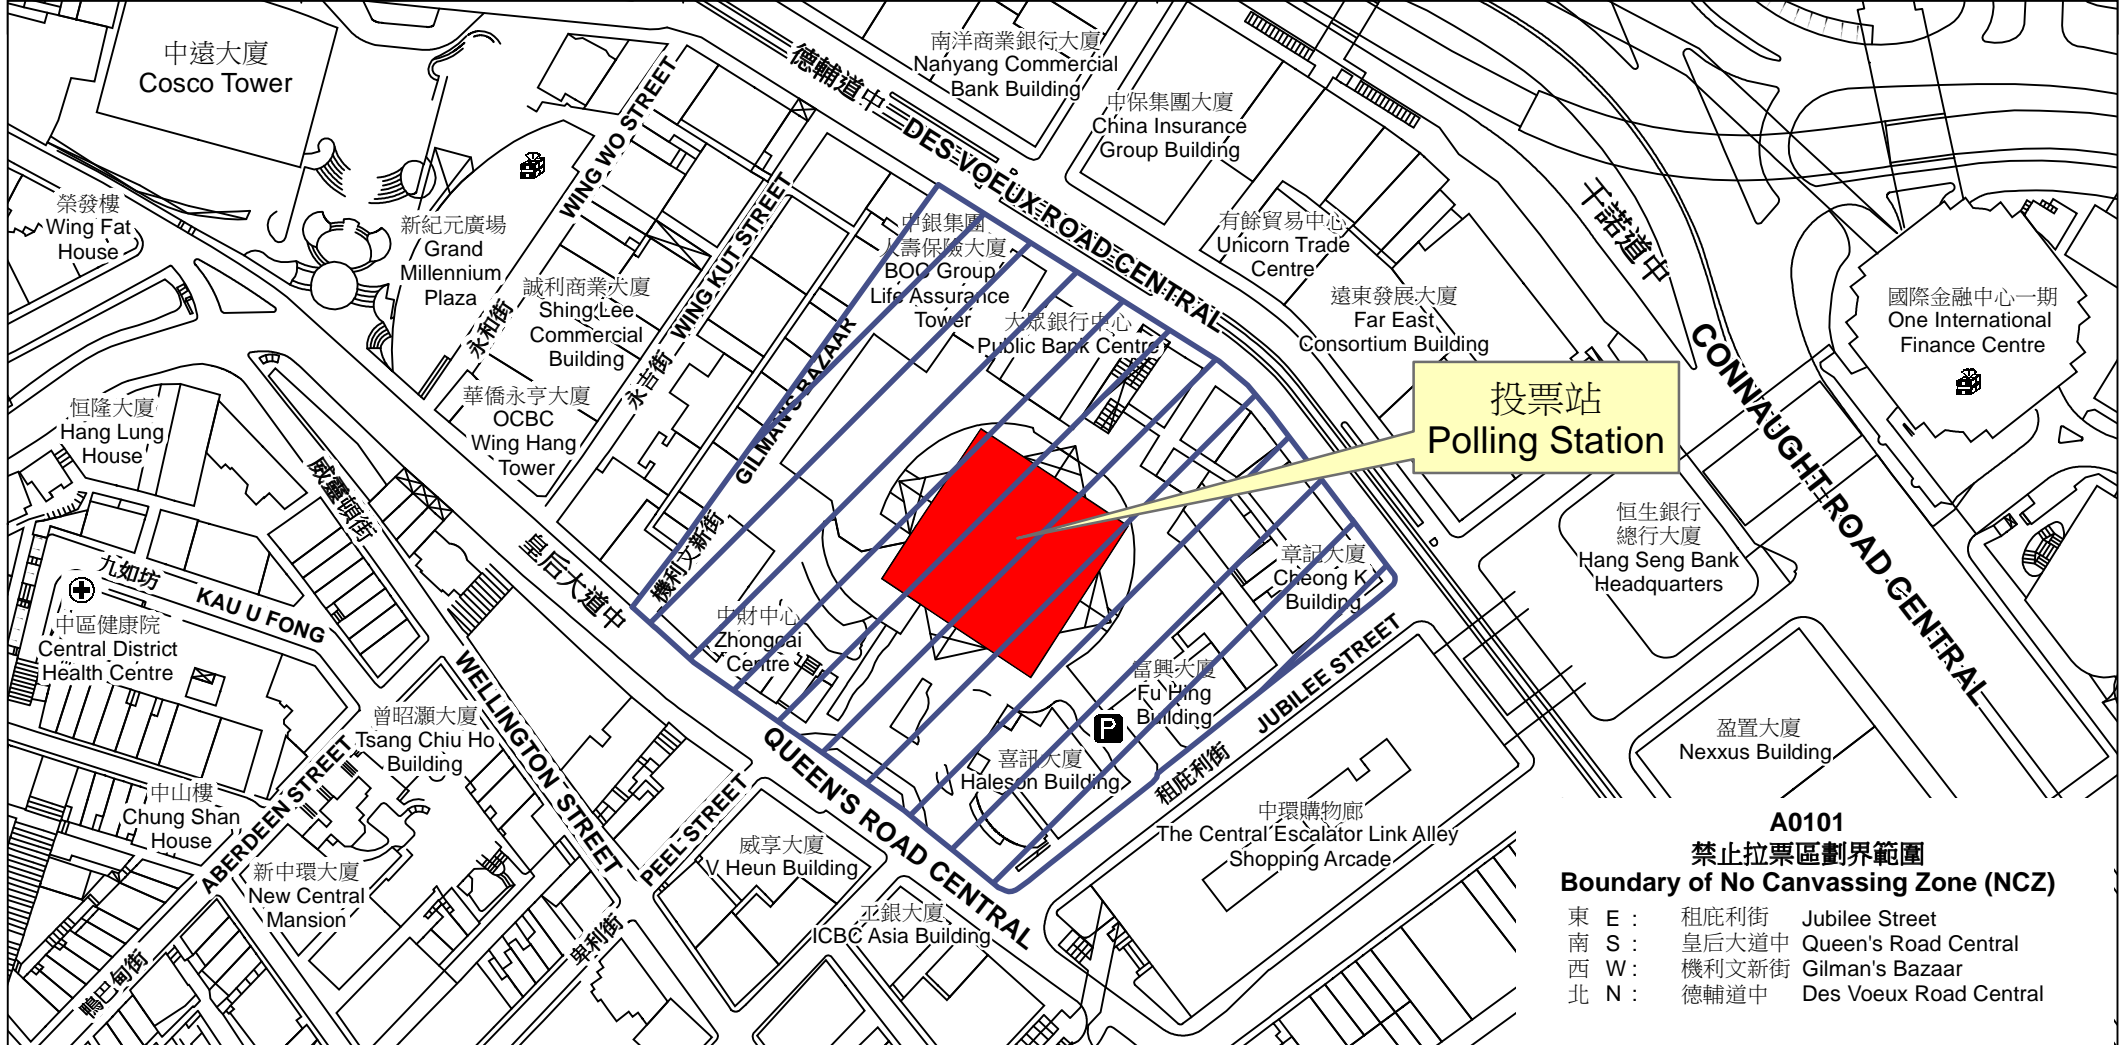

投票站位置圖和禁止拉票區 Polling Station - Location Plan & No Canvassing Zone

投票站編號 Polling Station Code	區議會名稱 Name of District Council	2019年區議會一般選舉選區編號及名稱 Code & Name of Constituency for 2019 District Council Ordinary Election	名稱及地址 Name & Address
A0101	中西區 CENTRAL & WESTERN	A01 中環 Chung Wan	H6 Conet 香港中環皇后大道中99號中環中心地下 H6 Conet G/F, The Center, 99 Queen's Road Central, Central, Hong Kong

 禁止拉票區
No Canvassing Zone