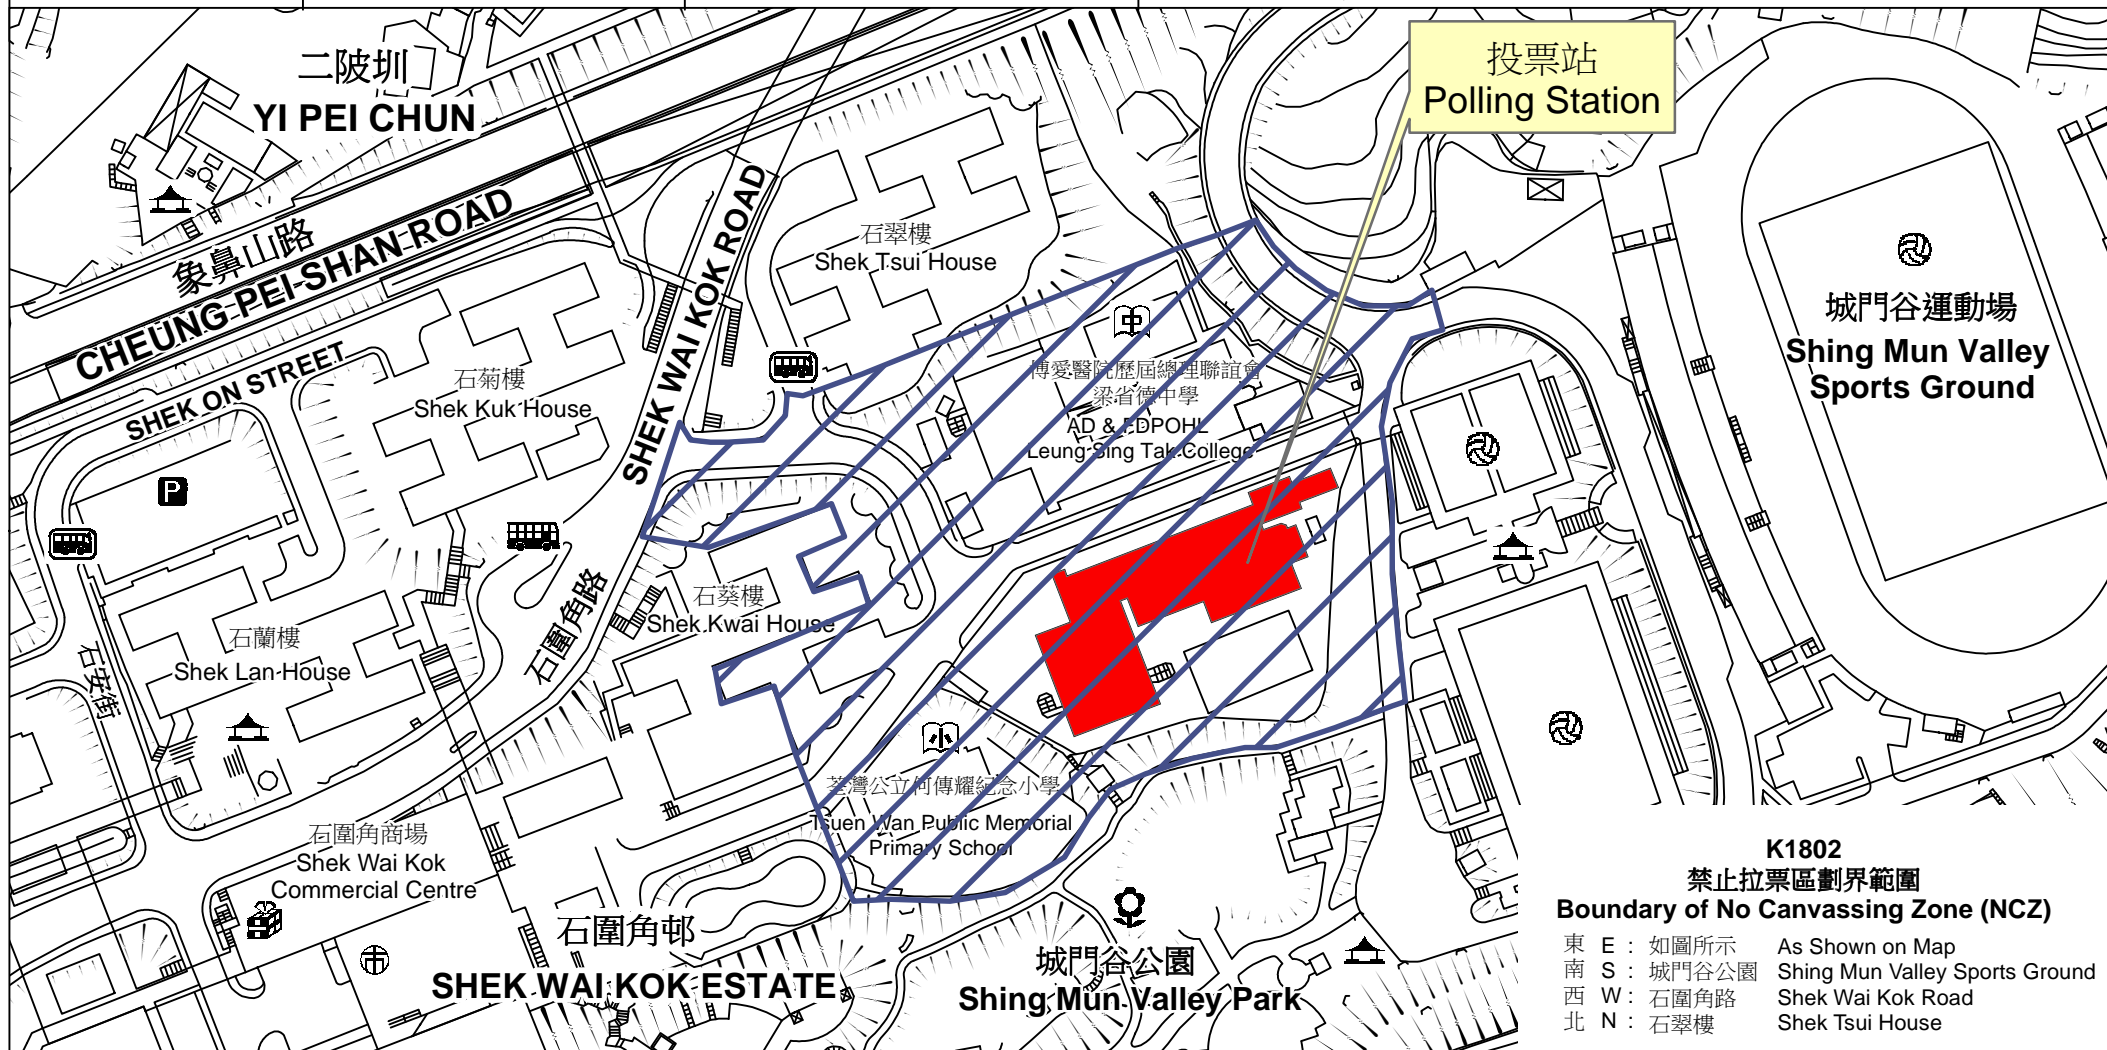

投票站位置圖和禁止拉票區 Polling Station - Location Plan & No Canvassing Zone

投票站編號 Polling Station Code	區議會名稱 Name of District Council	2015年區議會一般選舉選區編號及名稱 Code & Name of Constituency for 2015 District Council Ordinary Election	名稱及地址 Name & Address
K1802	荃灣 TSUEN WAN	K18 象石 Cheung Shek	荃灣公立何傳耀紀念中學 新界荃灣石圍角邨屋邨中學第1號 Tsuen Wan Public Ho Chuen Yiu Memorial College Estate Secondary School No.1, Shek Wai Kok Estate, Tsuen Wan, New Territories

禁止拉票區
No Canvassing Zone