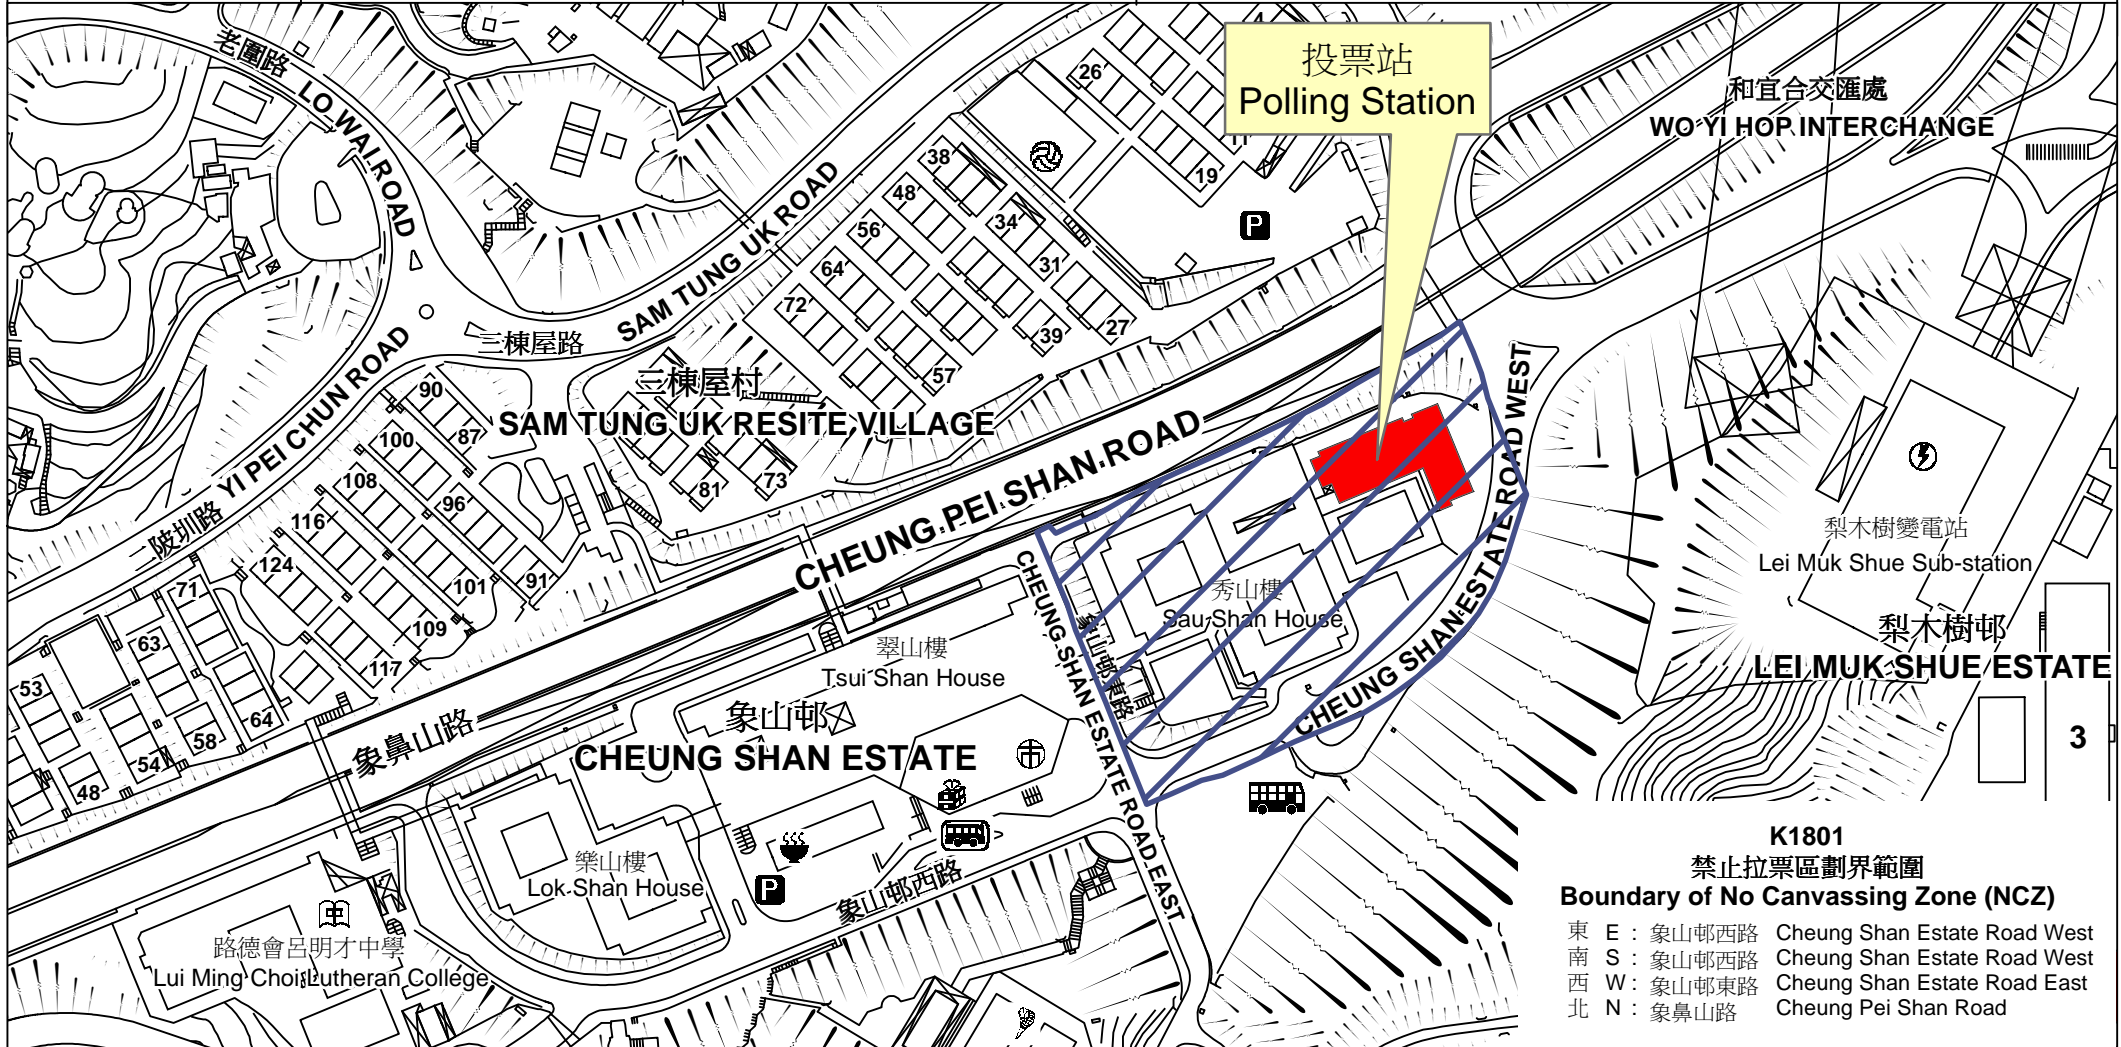

投票站位置圖和禁止拉票區 Polling Station - Location Plan & No Canvassing Zone

投票站編號 Polling Station Code	區議會名稱 Name of District Council	2015年區議會一般選舉選區編號及名稱 Code & Name of Constituency for 2015 District Council Ordinary Election	名稱及地址 Name & Address
K1801	荃灣 TSUEN WAN	K18 象石 Cheung Shek	荃灣信義學校 新界荃灣象山邨 Tsuen Wan Lutheran School Cheung Shan Estate, Tsuen Wan, New Territories

K1801
禁止拉票區劃界範圍
Boundary of No Canvassing Zone (NCZ)

東 E :	象山邨西路	Cheung Shan Estate Road West
南 S :	象山邨西路	Cheung Shan Estate Road West
西 W :	象山邨東路	Cheung Shan Estate Road East
北 N :	象鼻山路	Cheung Pei Shan Road

 禁止拉票區
No Canvassing Zone