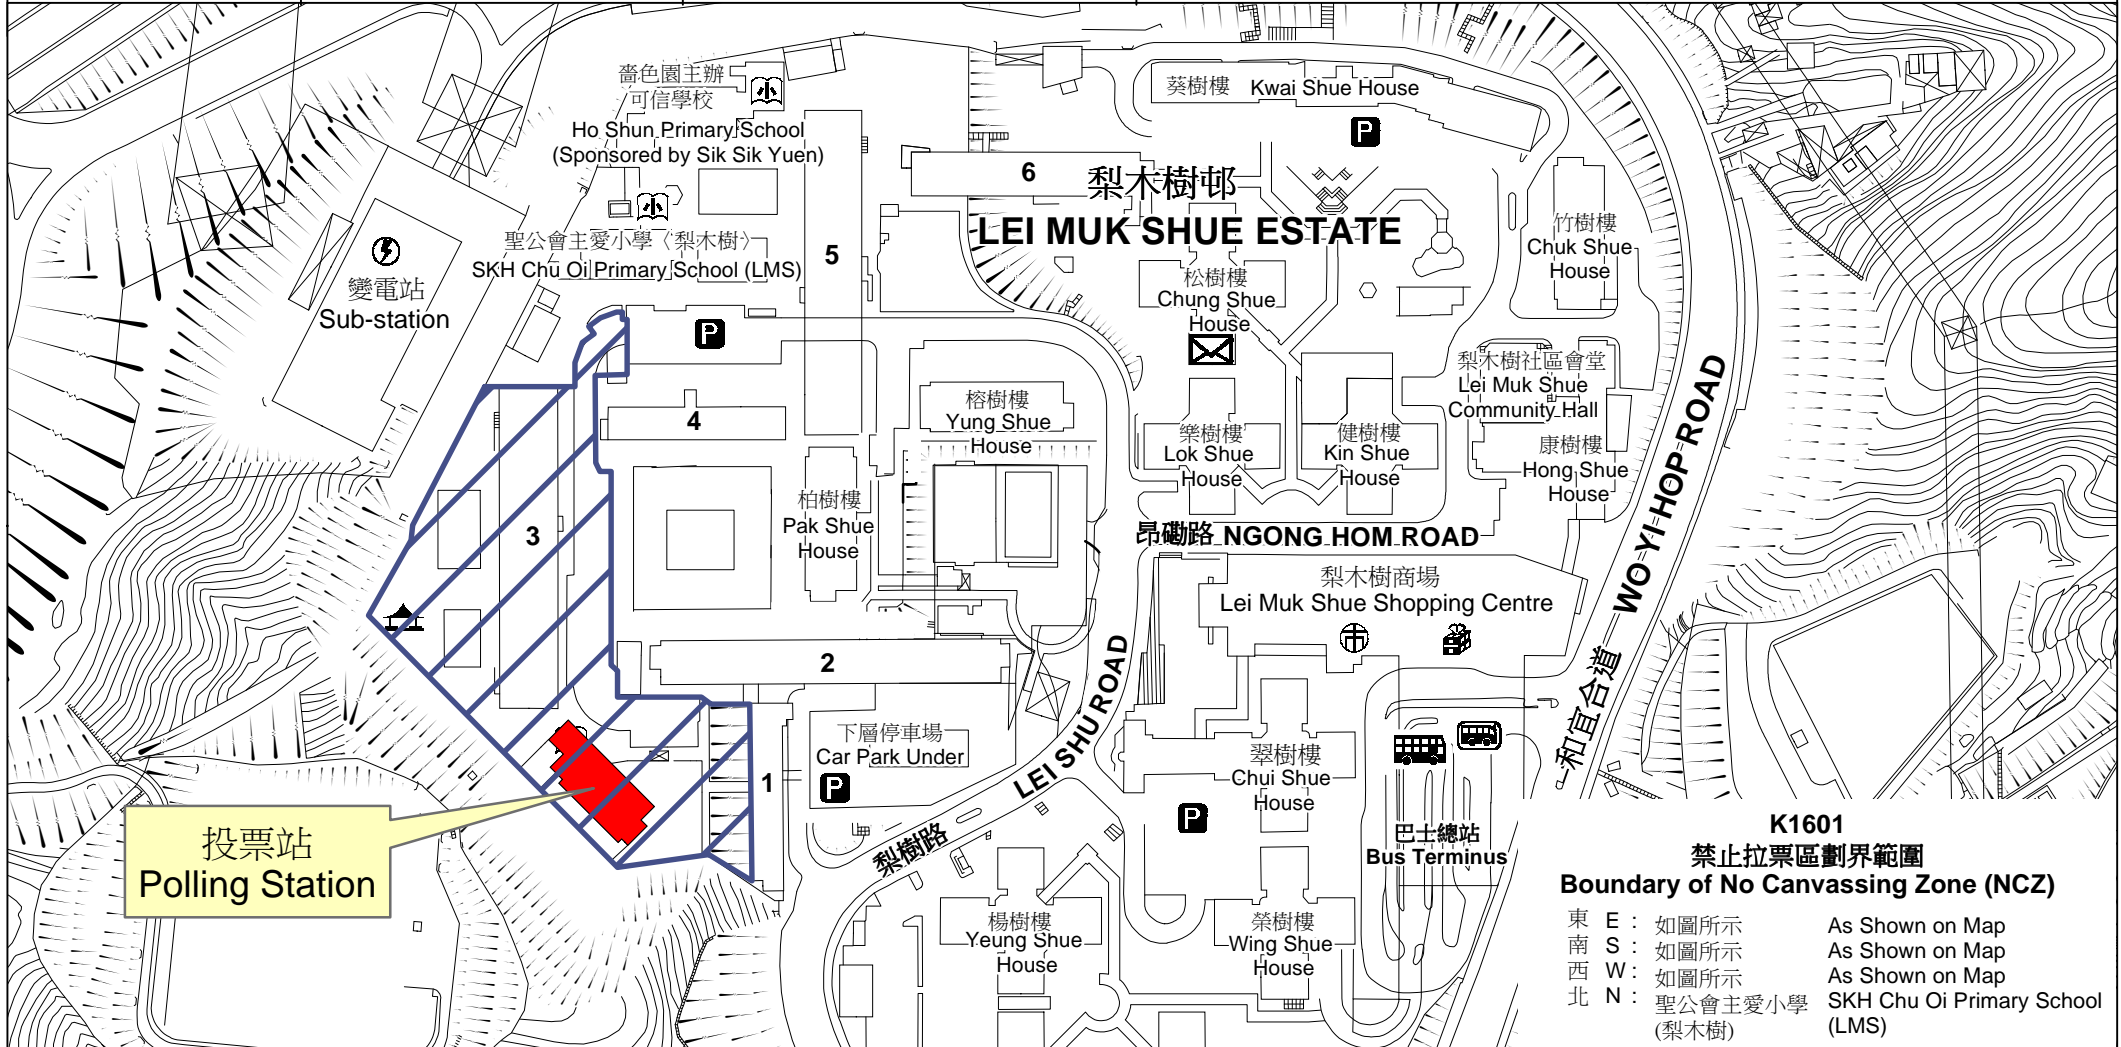

投票站位置圖和禁止拉票區 Polling Station - Location Plan & No Canvassing Zone

投票站編號 Polling Station Code	區議會名稱 Name of District Council	2015年區議會一般選舉選區編號及名稱 Code & Name of Constituency for 2015 District Council Ordinary Election	名稱及地址 Name & Address
K1601	荃灣 TSUEN WAN	K16 梨木樹西 Lei Muk Shue West	梨木樹天主教小學 新界荃灣梨木樹邨第二校舍 Lei Muk Shue Catholic Primary School Estate School No. 2, Lei Muk Shue Estate, Tsuen Wan, New Territories

**K1601
禁止拉票區劃界範圍
Boundary of No Canvassing Zone (NCZ)**

東 E :	如圖所示	As Shown on Map
南 S :	如圖所示	As Shown on Map
西 W :	如圖所示	As Shown on Map
北 N :	聖公會主愛小學 (梨木樹)	SKH Chu Oi Primary School (LMS)

 禁止拉票區
No Canvassing Zone