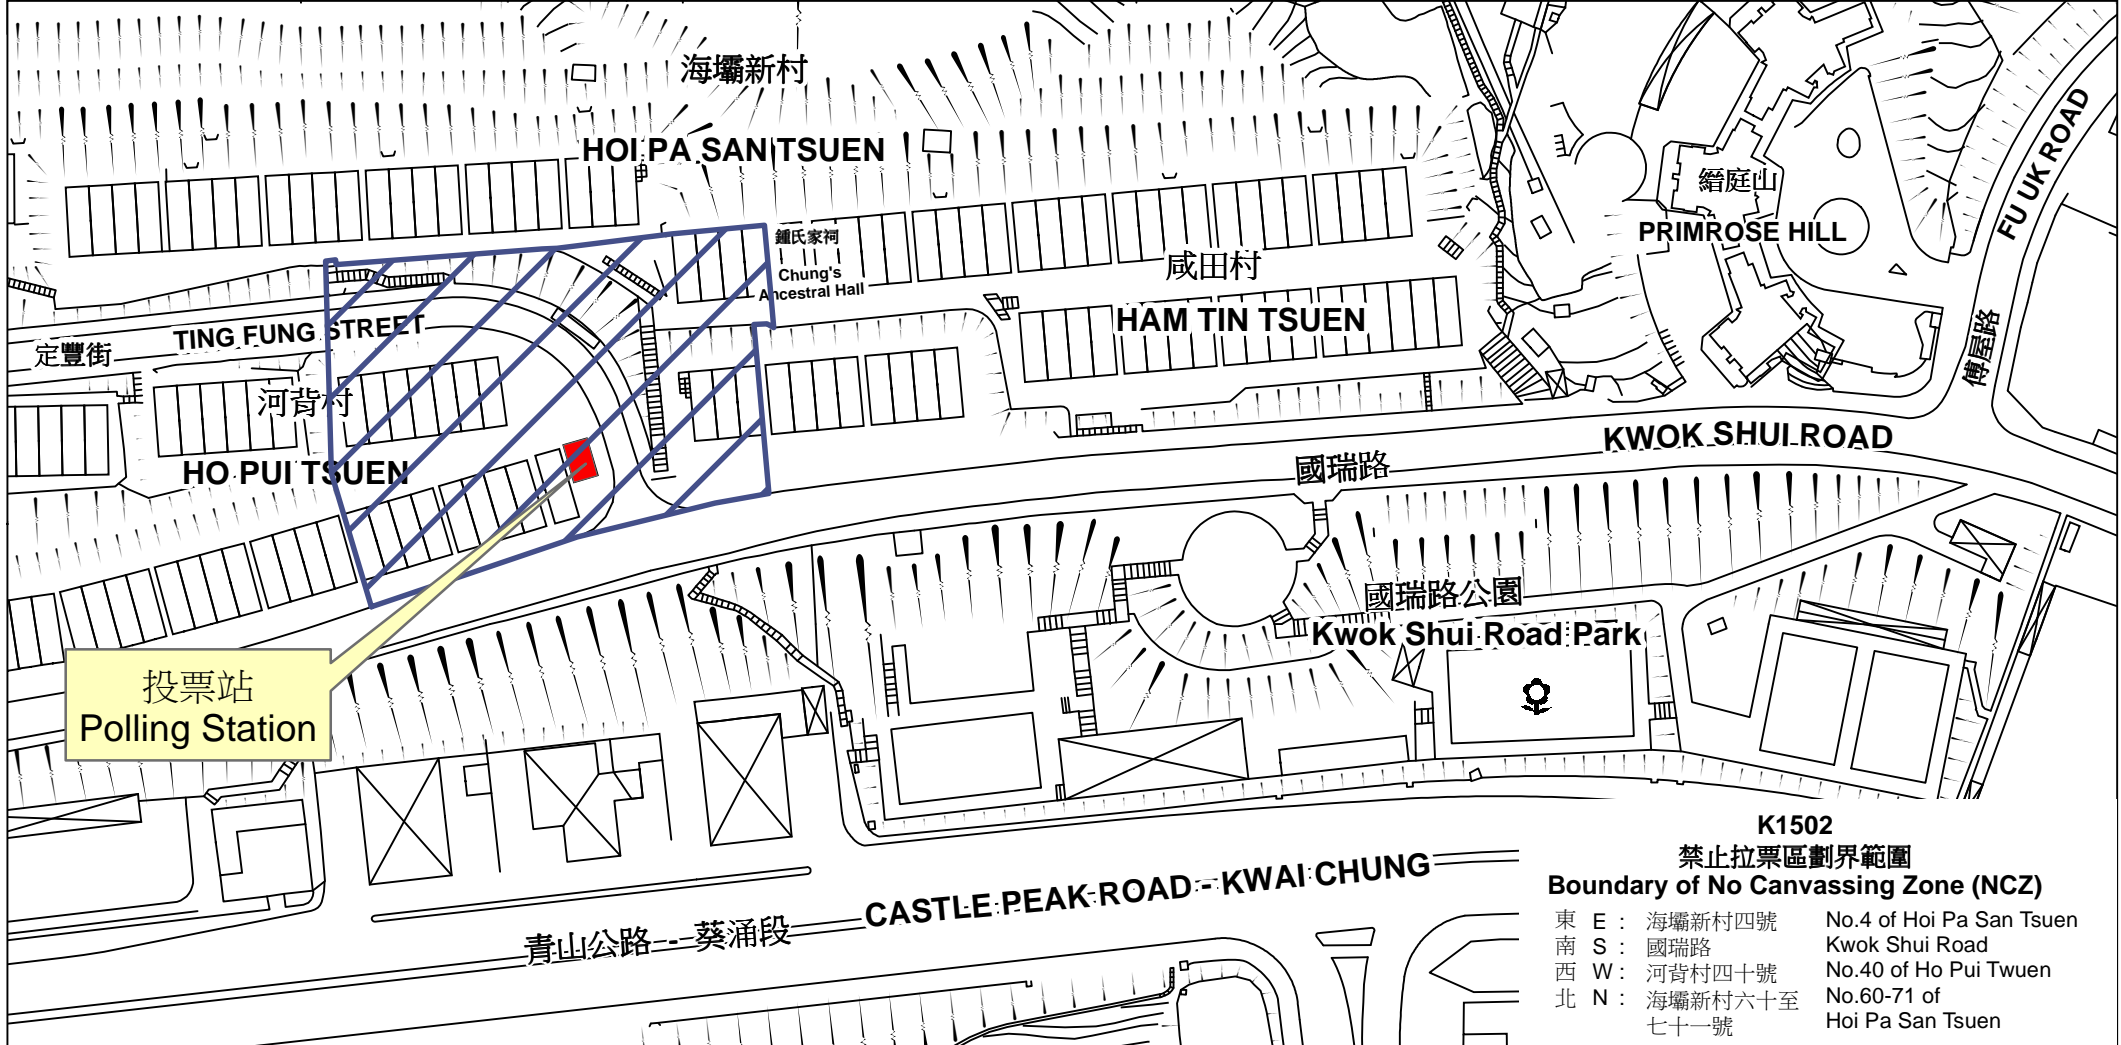

# 投票站位置圖和禁止拉票區 Polling Station - Location Plan & No Canvassing Zone

<p>投票站編號 Polling Station Code</p> <p><b>K1502</b></p>	<p>區議會名稱 Name of District Council</p> <p><b>荃灣 TSUEN WAN</b></p>	<p>2015年區議會一般選舉選區編號及名稱 Code &amp; Name of Constituency for 2015 District Council Ordinary Election</p> <p><b>K15 梨木樹東 Lei Muk Shue East</b></p>	<p>名稱及地址 Name &amp; Address</p> <p>河背村村公所 新界荃灣國瑞路河背村48號B <b>Ho Pui Tsuen Village Office House No.48B, Ho Pui Tsuen, Kwok Shui Road, Tsuen Wan, New Territories</b></p>
---	--	---	--

**K1502  
禁止拉票區劃界範圍  
Boundary of No Canvassing Zone (NCZ)**

東 E :	海壩新村四號	No.4 of Hoi Pa San Tsuen
南 S :	國瑞路	Kwok Shui Road
西 W :	河背村四十號	No.40 of Ho Pui Tsuen
北 N :	海壩新村六十至七十一號	No.60-71 of Hoi Pa San Tsuen

 禁止拉票區  
No Canvassing Zone