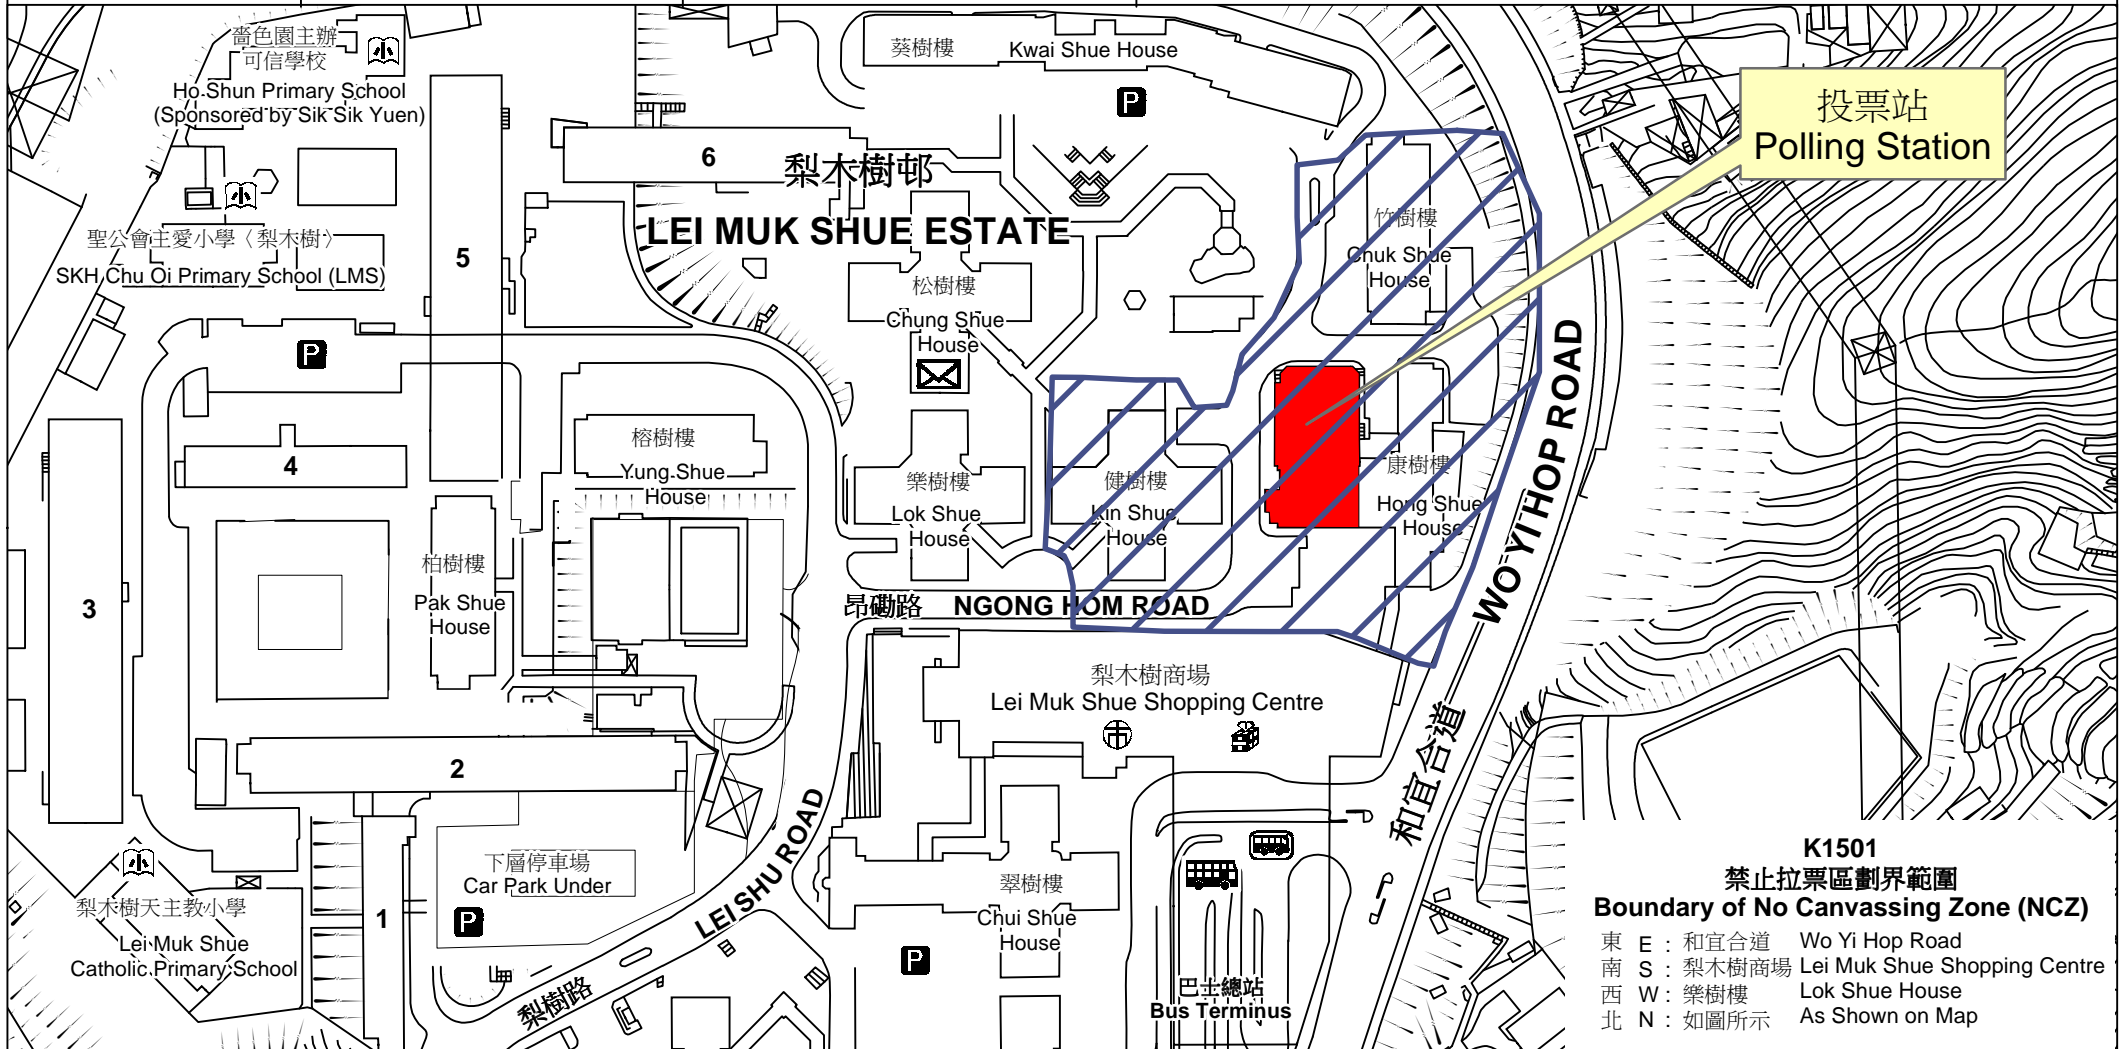

投票站位置圖和禁止拉票區 Polling Station - Location Plan & No Canvassing Zone

投票站編號 Polling Station Code	區議會名稱 Name of District Council	2015年區議會一般選舉選區編號及名稱 Code & Name of Constituency for 2015 District Council Ordinary Election	名稱及地址 Name & Address
K1501	荃灣 TSUEN WAN	K15 梨木樹東 Lei Muk Shue East	梨木樹社區會堂 新界荃灣梨木樹邨康樹樓地下 Lei Muk Shue Community Hall G/F, Hong Shue House, Lei Muk Shue Estate, Tsuen Wan, New Territories

**K1501
禁止拉票區劃界範圍
Boundary of No Canvassing Zone (NCZ)**

東 E : 和宜合道 Wo Yi Hop Road
 南 S : 梨木樹商場 Lei Muk Shue Shopping Centre
 西 W : 樂樹樓 Lok Shue House
 北 N : 如圖所示 As Shown on Map

 禁止拉票區
No Canvassing Zone