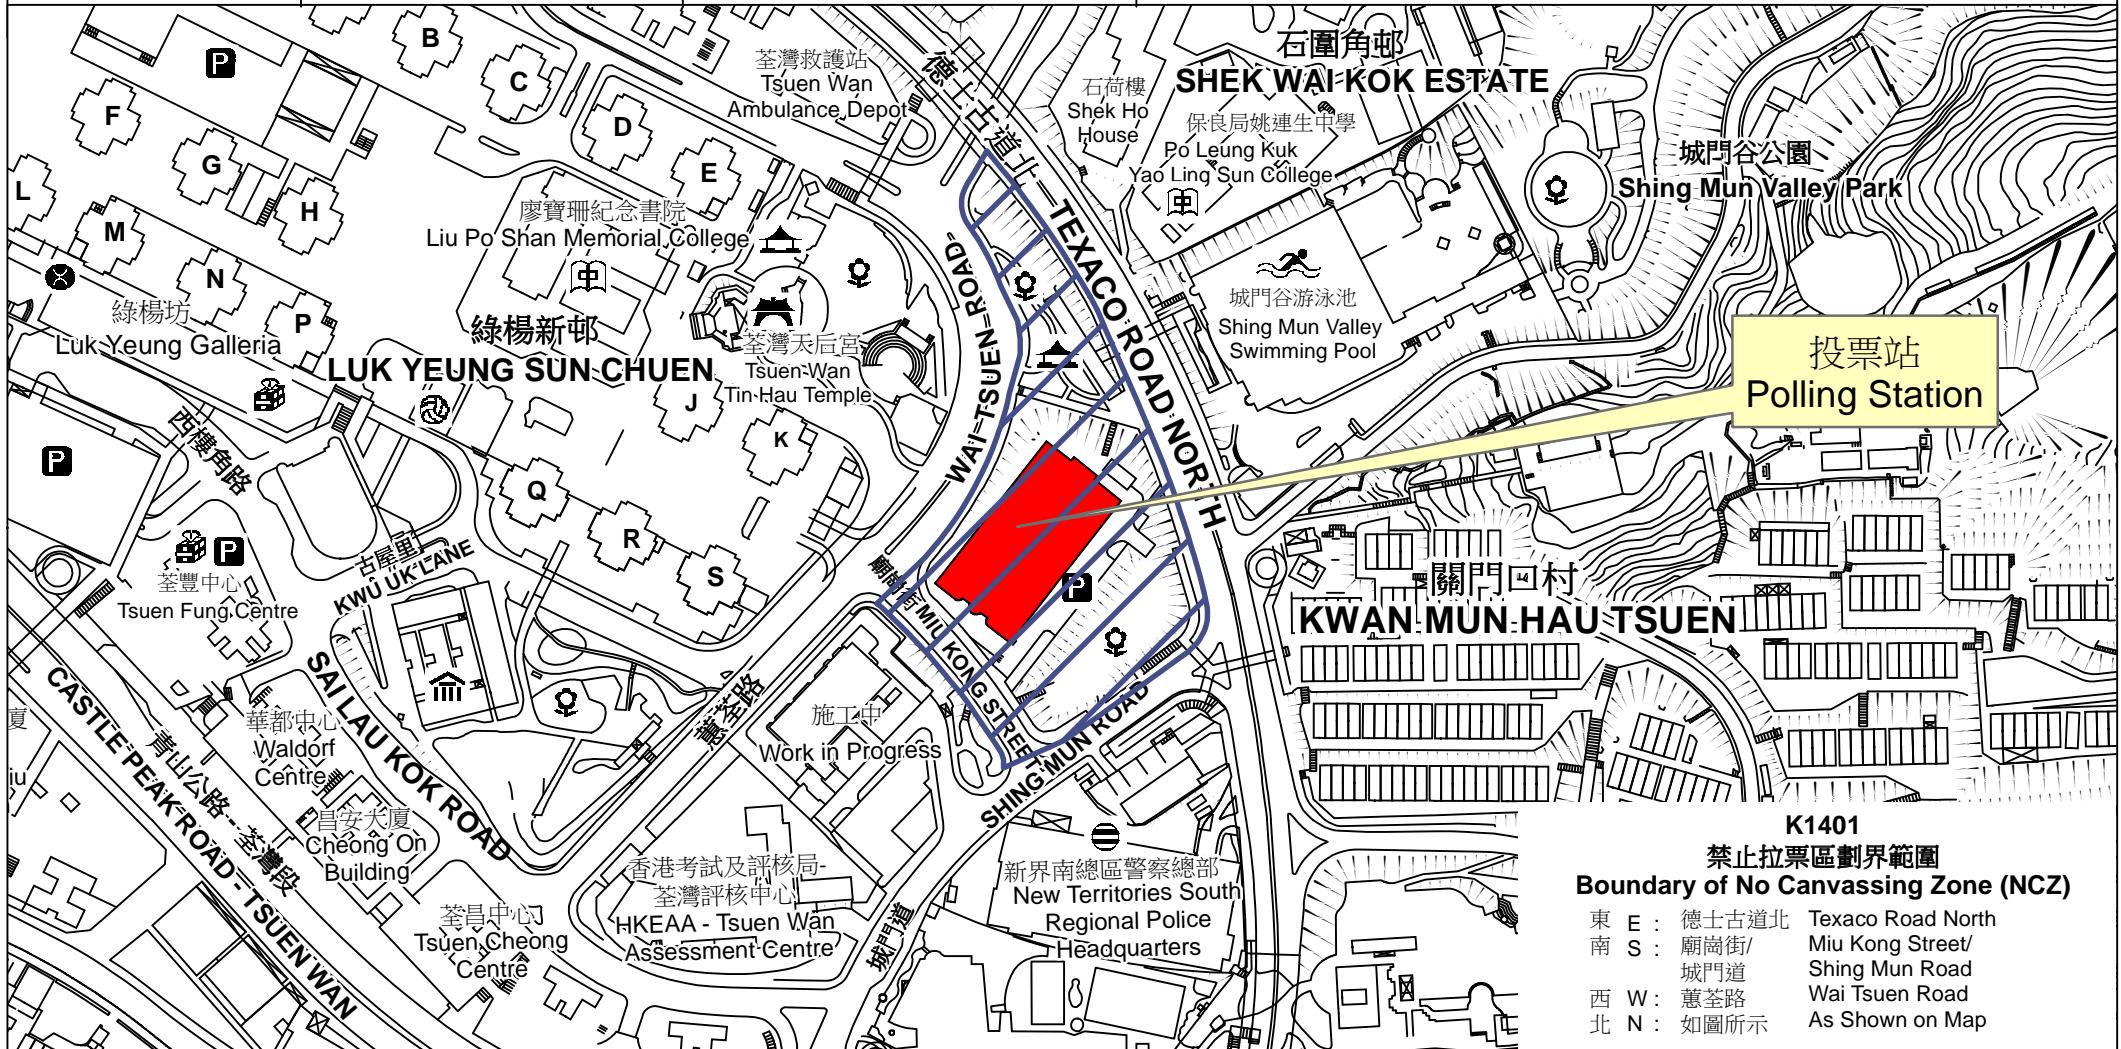

投票站位置圖和禁止拉票區 Polling Station - Location Plan & No Canvassing Zone

投票站編號 Polling Station Code	區議會名稱 Name of District Council	2015年區議會一般選舉選區編號及名稱 Code & Name of Constituency for 2015 District Council Ordinary Election	名稱及地址 Name & Address
K1401	荃灣 TSUEN WAN	K14 綠楊 Luk Yeung	蕙荃體育館 新界荃灣廟崗街6號 Wai Tsuen Sports Centre 6 Miu Kong Street, Tsuen Wan, New Territories

**K1401
禁止拉票區劃界範圍
Boundary of No Canvassing Zone (NCZ)**

東 E:	德士古道北	Texaco Road North
南 S:	廟崗街/ 城門道	Miu Kong Street/ Shing Mun Road
西 W:	蕙荃路	Wai Tsuen Road
北 N:	如圖所示	As Shown on Map

 禁止拉票區
No Canvassing Zone