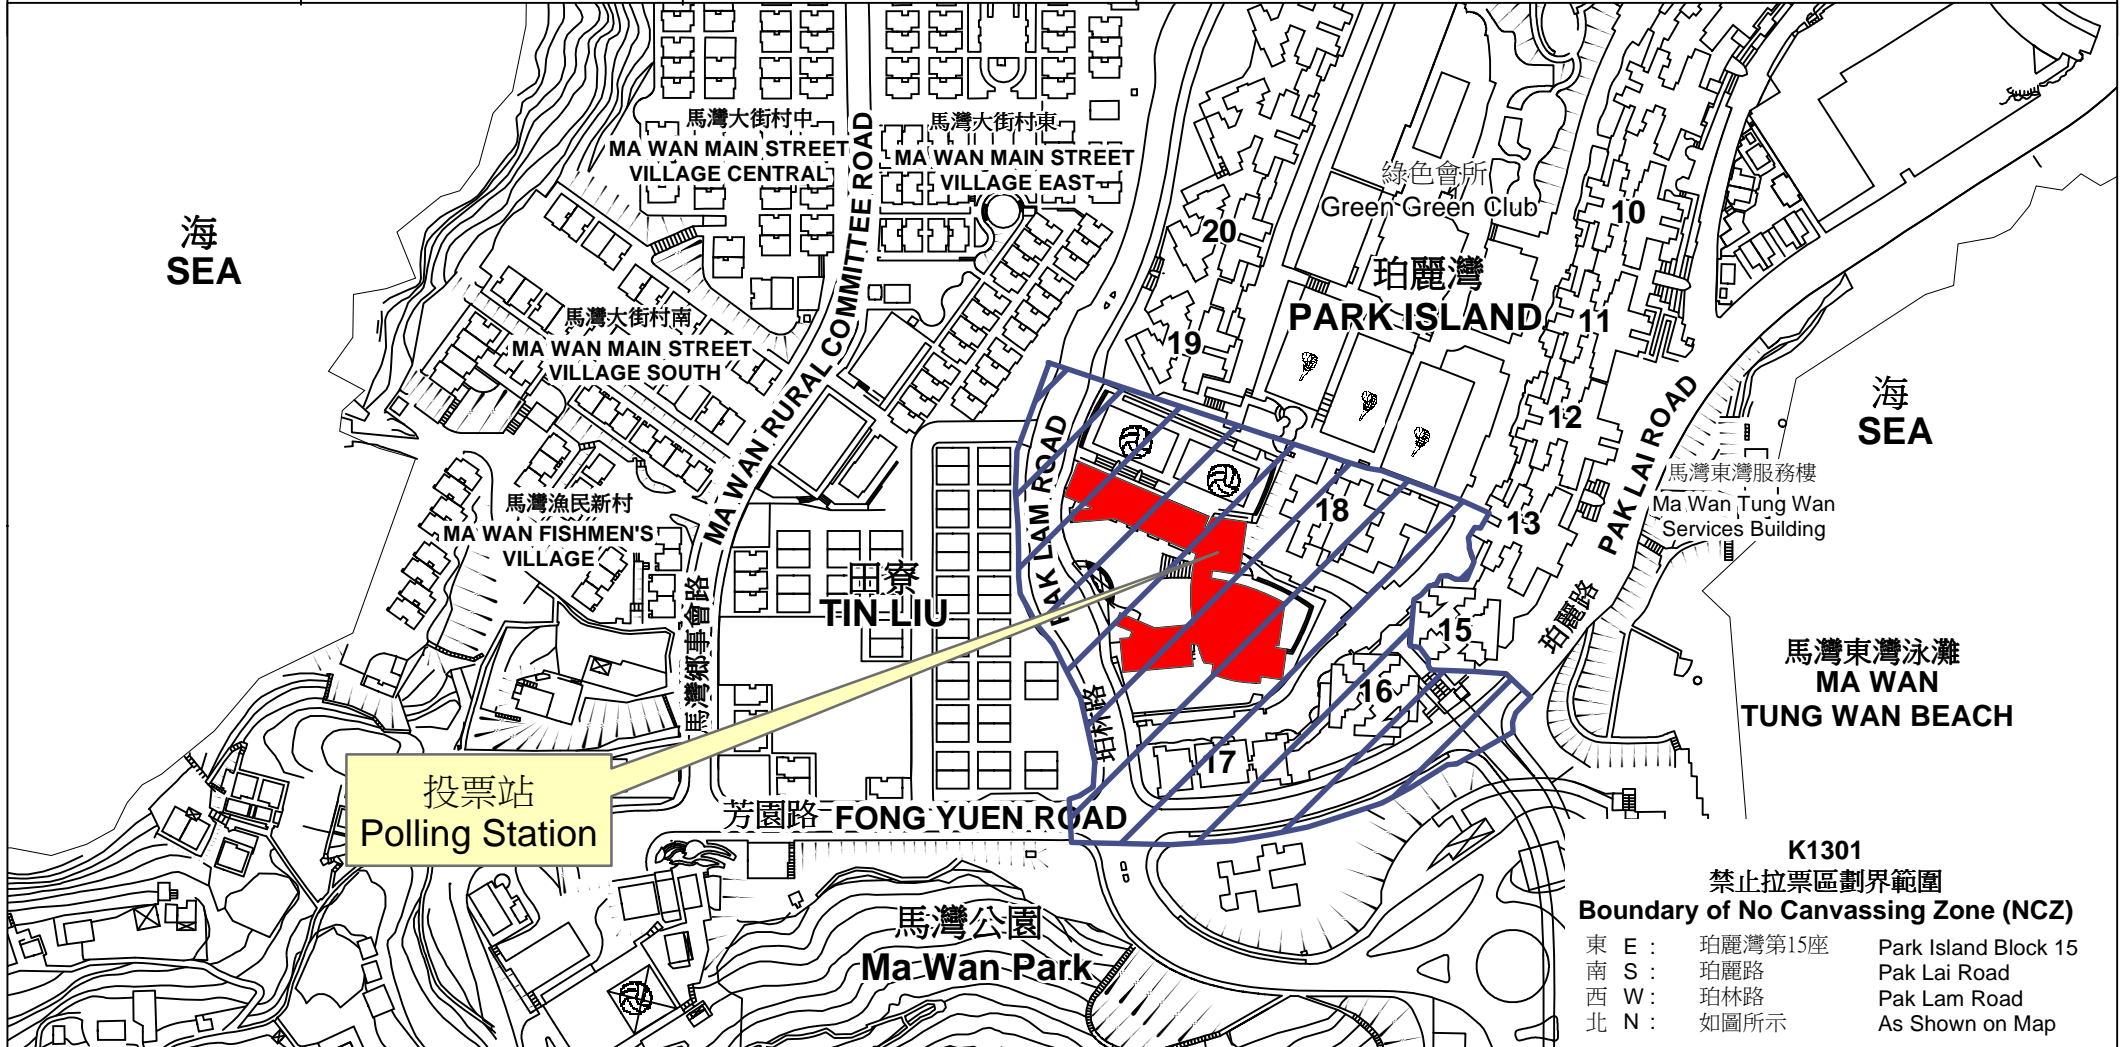

投票站位置圖和禁止拉票區 Polling Station - Location Plan & No Canvassing Zone

投票站編號 Polling Station Code	區議會名稱 Name of District Council	2015年區議會一般選舉選區編號及名稱 Code & Name of Constituency for 2015 District Council Ordinary Election	名稱及地址 Name & Address
K1301	荃灣 TSUEN WAN	K13 馬灣 Ma Wan	中華基督教會基慧小學 (馬灣) 新界荃灣馬灣珀麗灣柏林路12號 CCC Kei Wai Primary School (Ma Wan) 12 Pak Lam Road, Park Island, Ma Wan, Tsuen Wan, New Territories

K1301
禁止拉票區劃界範圍
Boundary of No Canvassing Zone (NCZ)

東 E :	珀麗灣第15座	Park Island Block 15
南 S :	珀麗路	Pak Lai Road
西 W :	柏林路	Pak Lam Road
北 N :	如圖所示	As Shown on Map

 禁止拉票區
No Canvassing Zone