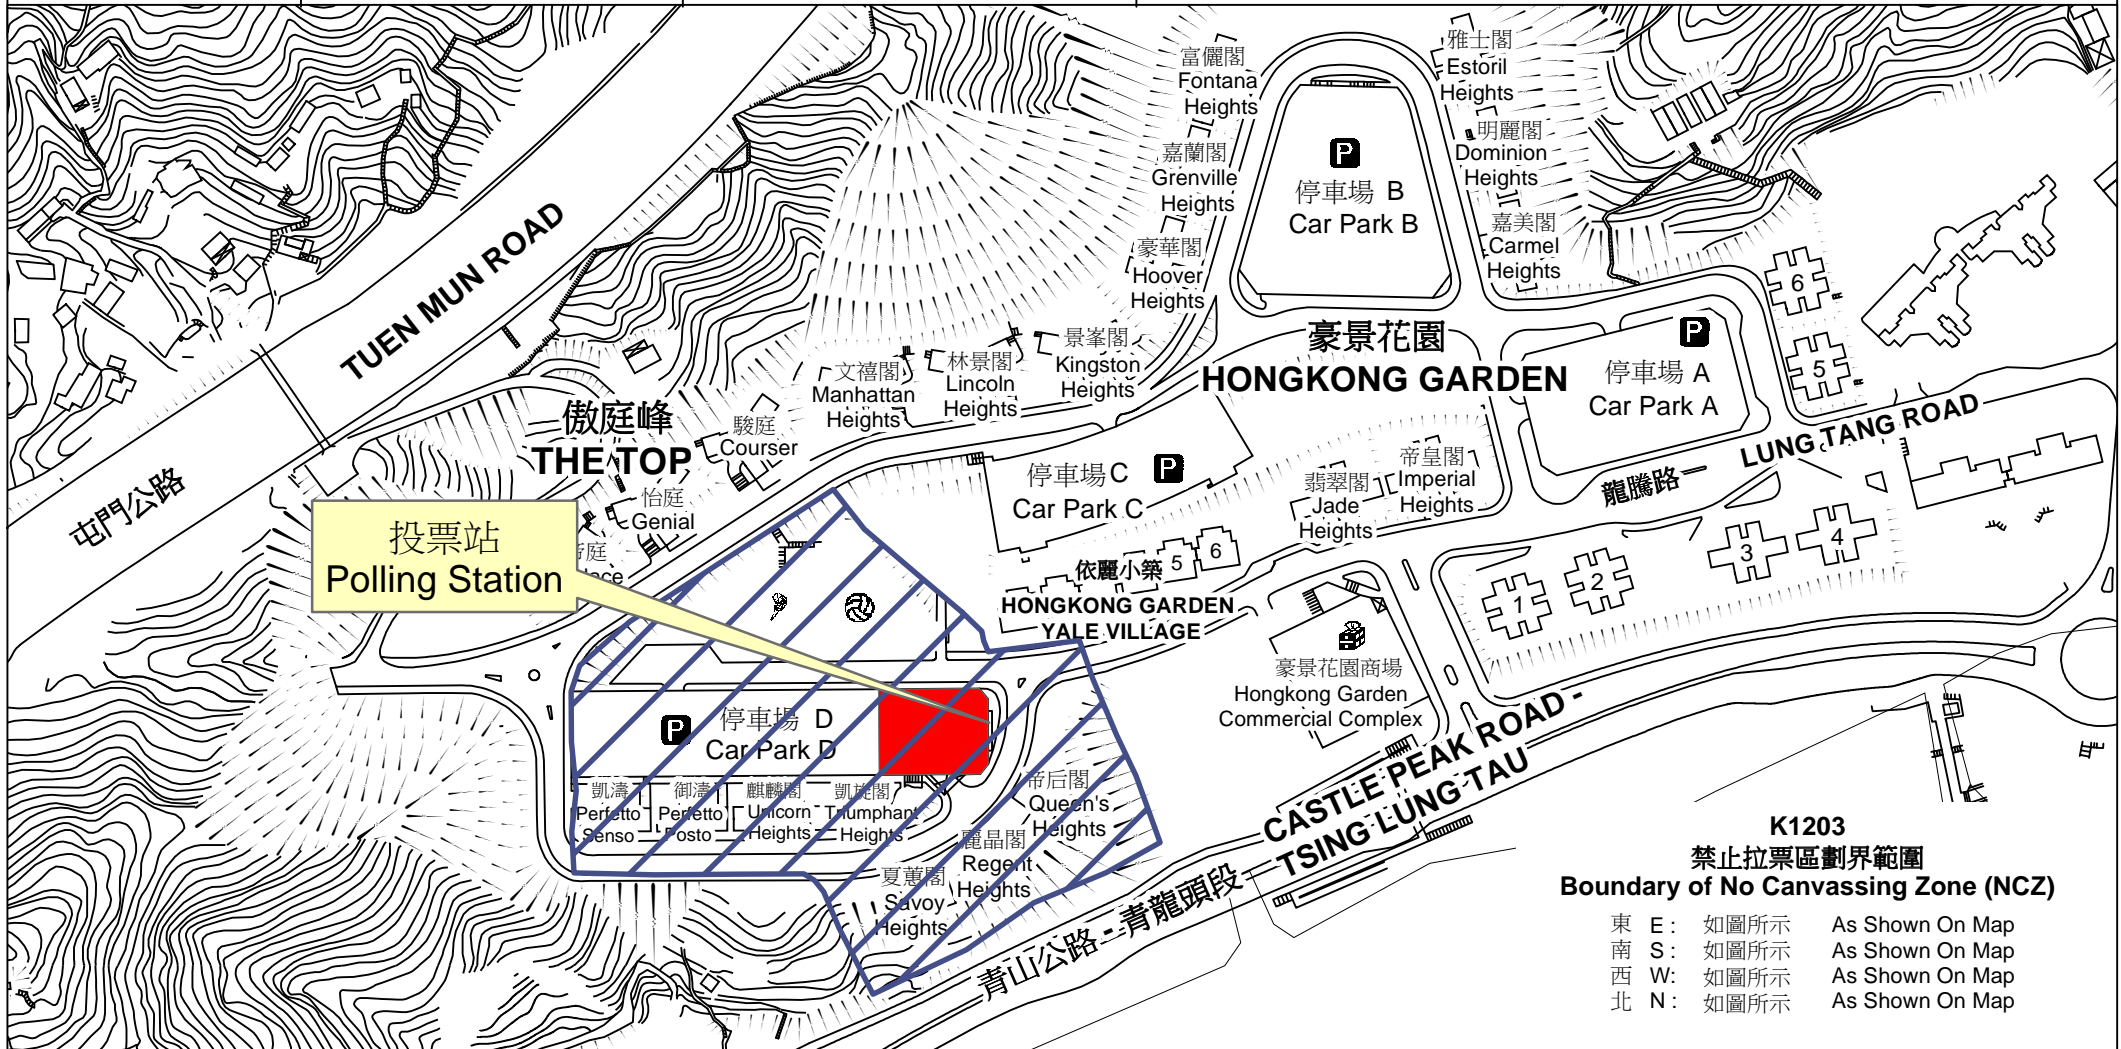

# 投票站位置圖和禁止拉票區 Polling Station - Location Plan & No Canvassing Zone

投票站編號 Polling Station Code	區議會名稱 Name of District Council	2015年區議會一般選舉選區編號及名稱 Code & Name of Constituency for 2015 District Council Ordinary Election	名稱及地址 Name & Address
<b>K1203</b>	<b>荃灣 TSUEN WAN</b>	<b>K12 荃灣郊區 Tsuen Wan Rural</b>	<b>豪景花園遊樂會 新界荃灣青山公路100號青龍頭豪景花園 Hongkong Garden Club Ltd. Hongkong Garden, 100 Castle Peak Road, Tsing Lung Tau, Tsuen Wan, New Territories</b>

**K1203  
禁止拉票區劃界範圍  
Boundary of No Canvassing Zone (NCZ)**

東 E :	如圖所示	As Shown On Map
南 S :	如圖所示	As Shown On Map
西 W :	如圖所示	As Shown On Map
北 N :	如圖所示	As Shown On Map

 禁止拉票區  
No Canvassing Zone