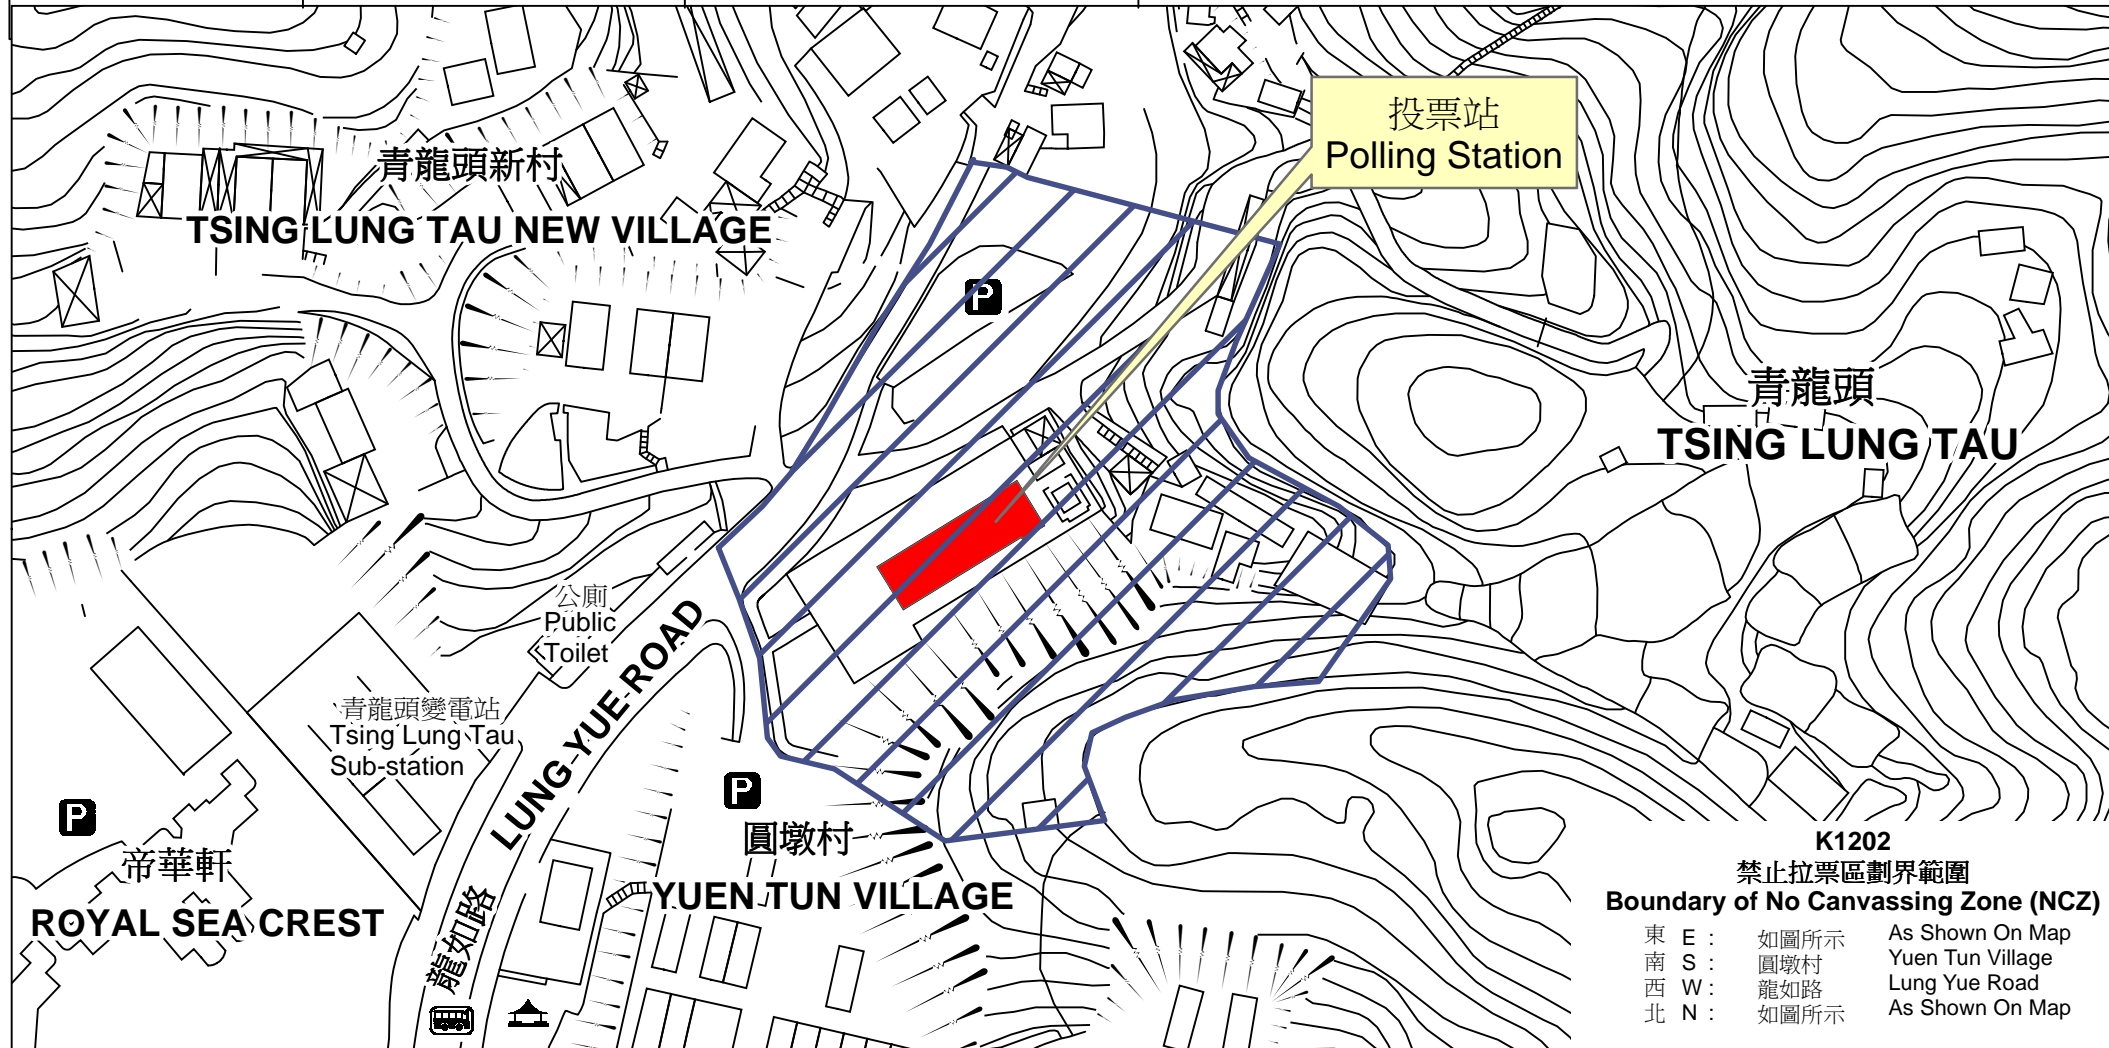

投票站位置圖和禁止拉票區 Polling Station - Location Plan & No Canvassing Zone

投票站編號 Polling Station Code	區議會名稱 Name of District Council	2015年區議會一般選舉選區編號及名稱 Code & Name of Constituency for 2015 District Council Ordinary Election	名稱及地址 Name & Address
K1202	荃灣 TSUEN WAN	K12 荃灣郊區 Tsuen Wan Rural	澳仙納幼稚園舊址 新界荃灣青龍頭龍如路387地段 Former Site of Oceanic Kindergarten D.D.387 Lung Yue Road, Tsing Lung Tau, Tsuen Wan, New Territories

K1202
禁止拉票區劃界範圍
Boundary of No Canvassing Zone (NCZ)

東 E :	如圖所示	As Shown On Map
南 S :	圓墩村	Yuen Tun Village
西 W :	龍如路	Lung Yue Road
北 N :	如圖所示	As Shown On Map

 禁止拉票區
No Canvassing Zone