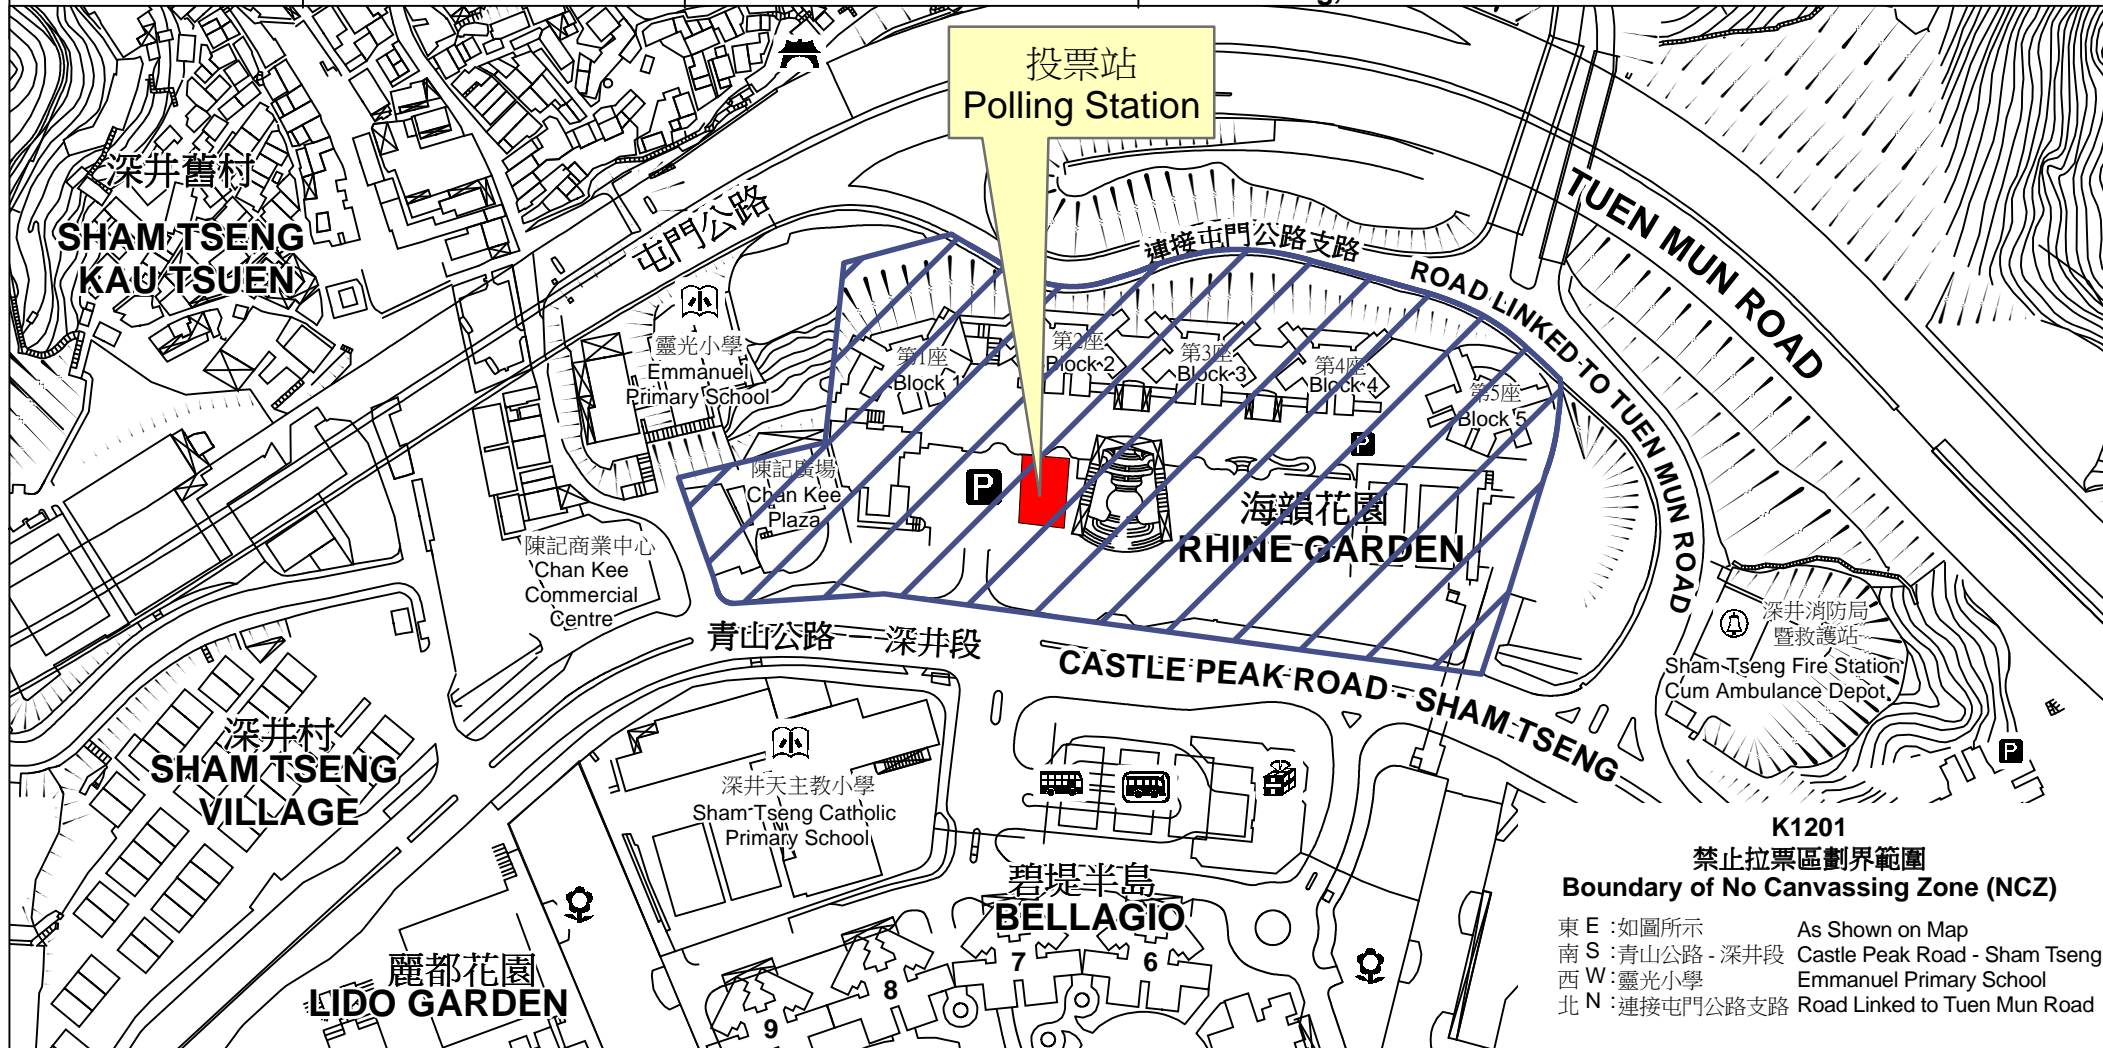

投票站位置圖和禁止拉票區 Polling Station - Location Plan & No Canvassing Zone

投票站編號 Polling Station Code	區議會名稱 Name of District Council	2015年區議會一般選舉選區編號及名稱 Code & Name of Constituency for 2015 District Council Ordinary Election	名稱及地址 Name & Address
K1201	荃灣 TSUEN WAN	K12 荃灣郊區 Tsuen Wan Rural	圓玄學院荃灣西長者鄰舍中心 新界深井青山公路38號海韻花園商場地下H2號 The Yuen Yuen Institute Tsuen Wan West Elderly Neighbourhood Centre Shop H2, G/F Rhine Garden, 38 Castle Peak Road, Sham Tseng, New Territories

 禁止拉票區
No Canvassing Zone

**K1201
禁止拉票區劃界範圍
Boundary of No Canvassing Zone (NCZ)**

東 E : 如圖所示	As Shown on Map
南 S : 青山公路 - 深井段	Castle Peak Road - Sham Tseng
西 W : 靈光小學	Emmanuel Primary School
北 N : 連接屯門公路支路	Road Linked to Tuen Mun Road