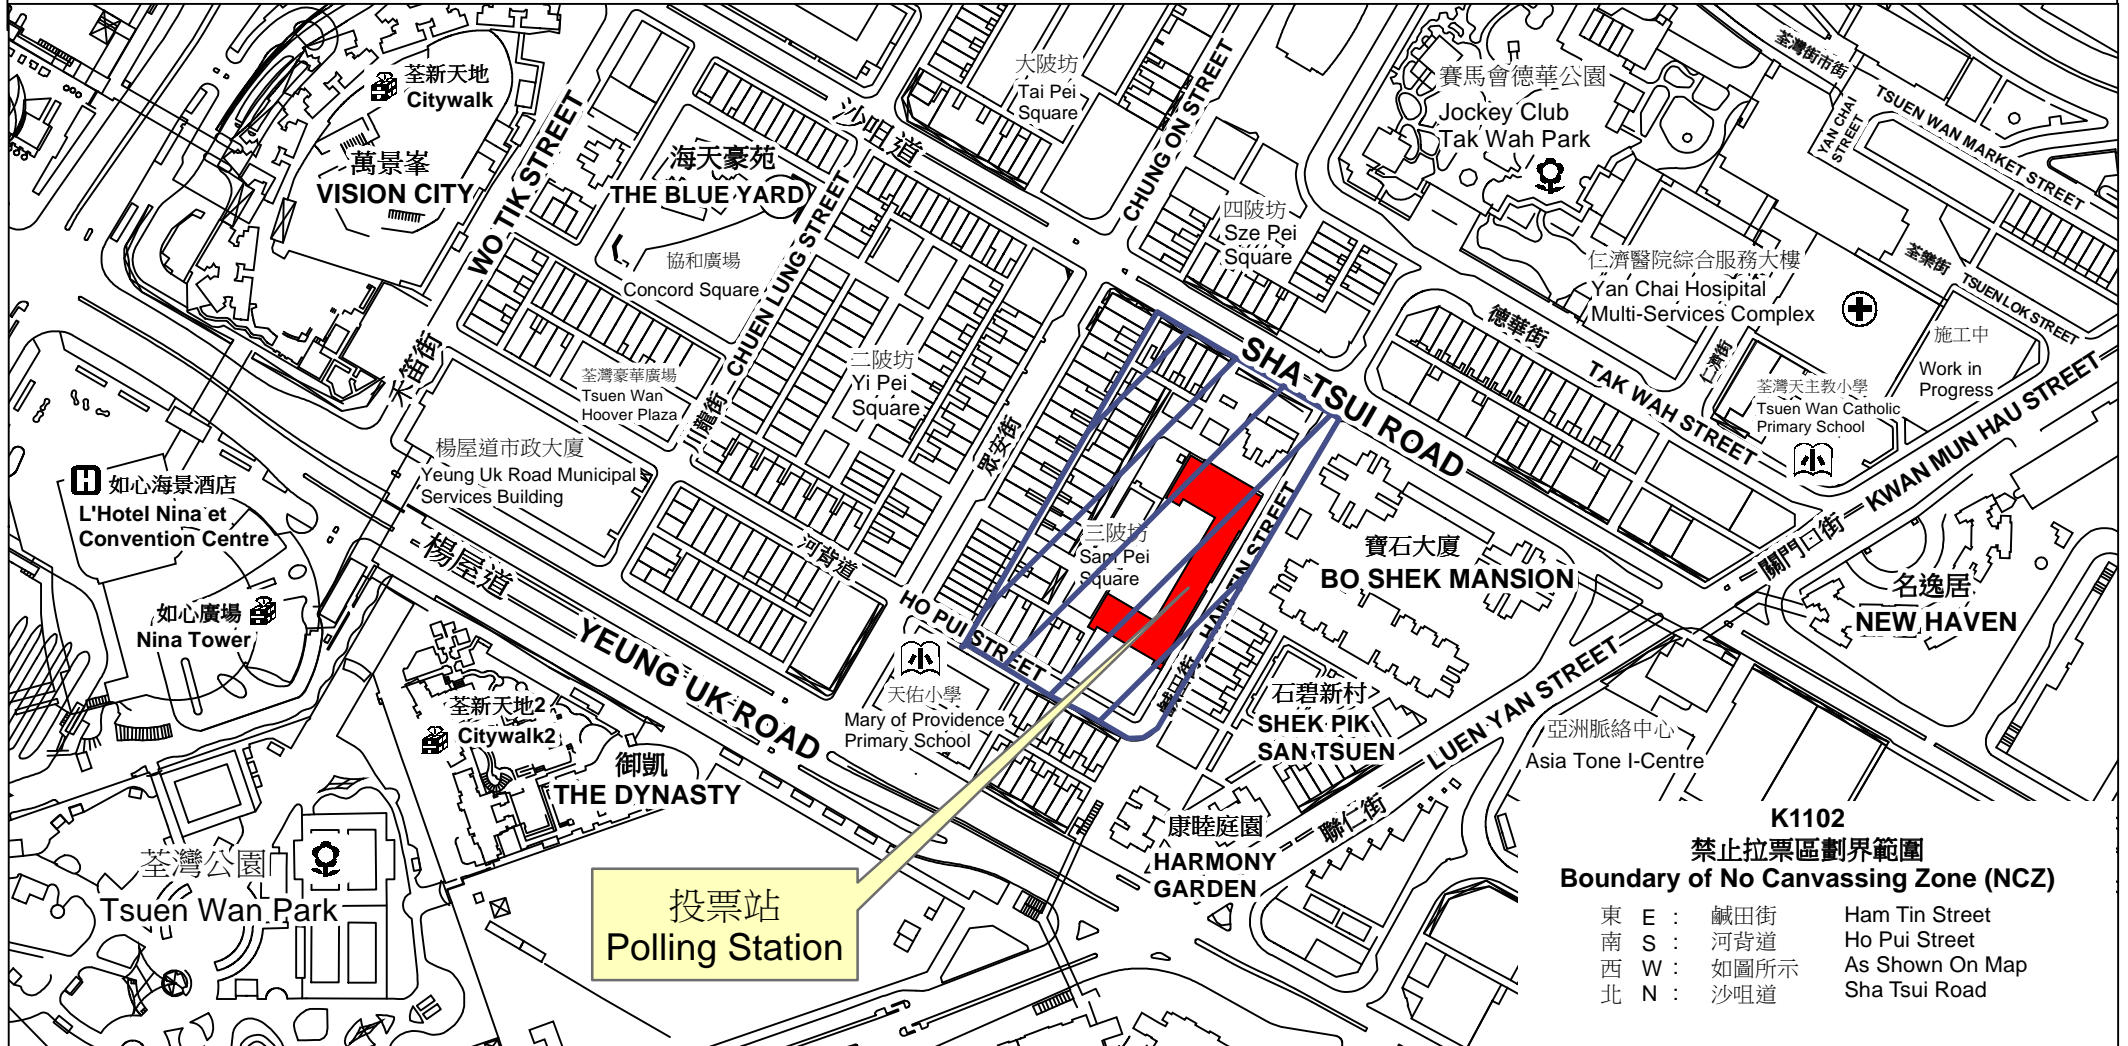

投票站位置圖和禁止拉票區 Polling Station - Location Plan & No Canvassing Zone

投票站編號 Polling Station Code	區議會名稱 Name of District Council	2015年區議會一般選舉選區編號及名稱 Code & Name of Constituency for 2015 District Council Ordinary Election	名稱及地址 Name & Address
K1102	荃灣 TSUEN WAN	K11 荃灣西 Tsuen Wan West	荃灣聖芳濟中學 新界荃灣咸田街60-64號 St. Francis Xavier's School, Tsuen Wan 60-64 Ham Tin Street, Tsuen Wan, New Territories

**K1102
禁止拉票區劃界範圍
Boundary of No Canvassing Zone (NCZ)**

東 E :	鹹田街	Ham Tin Street
南 S :	河背道	Ho Pui Street
西 W :	如圖所示	As Shown On Map
北 N :	沙咀道	Sha Tsui Road

 禁止拉票區
No Canvassing Zone