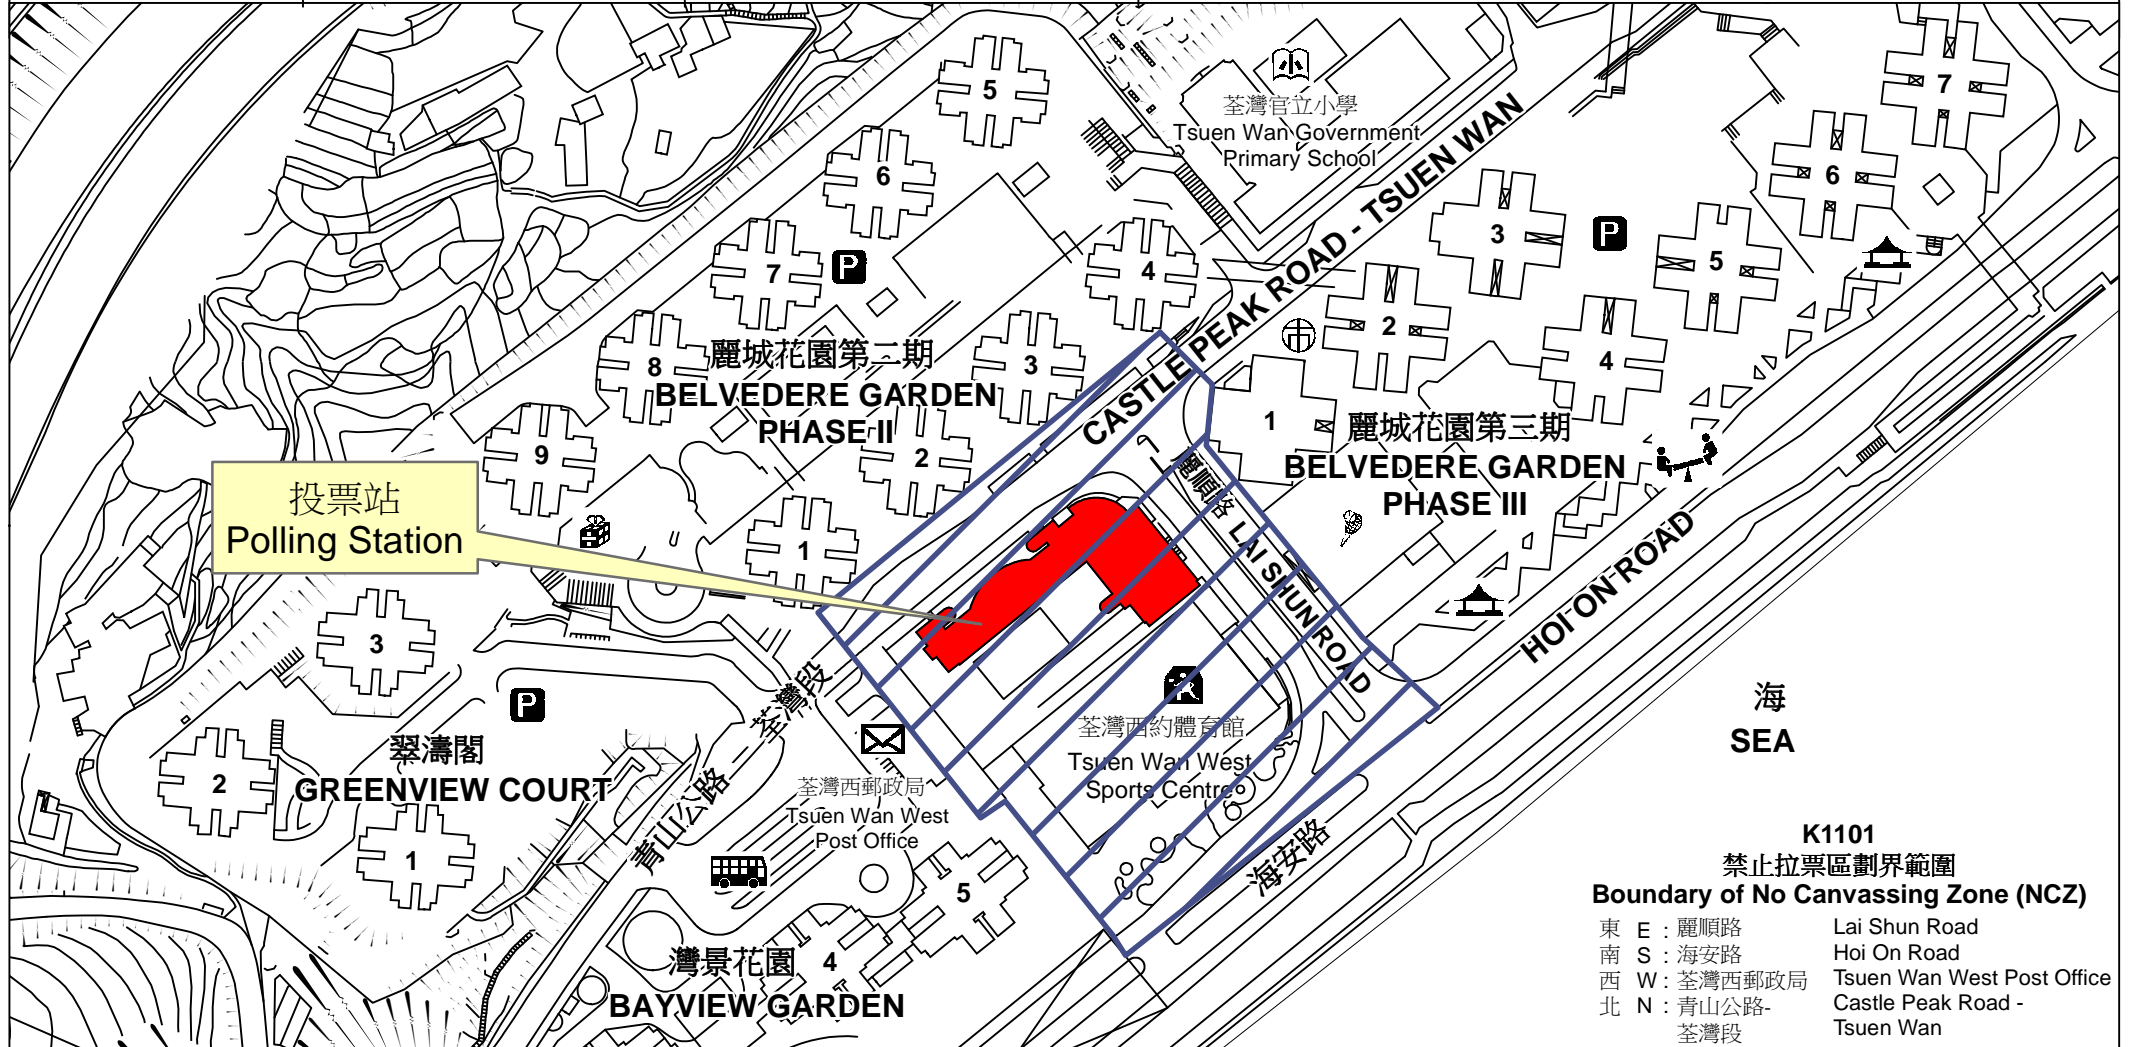

投票站位置圖和禁止拉票區 Polling Station - Location Plan & No Canvassing Zone

投票站編號 Polling Station Code	區議會名稱 Name of District Council	2015年區議會一般選舉選區編號及名稱 Code & Name of Constituency for 2015 District Council Ordinary Election	名稱及地址 Name & Address
K1101	荃灣 TSUEN WAN	K11 荃灣西 Tsuen Wan West	香港浸信會聯會小學 新界荃灣麗順路2號麗城花園 Hong Kong Baptist Convention Primary School Belvedere Garden, 2 Lai Shun Road, Tsuen Wan, New Territories

**K1101
禁止拉票區劃界範圍
Boundary of No Canvassing Zone (NCZ)**

東 E : 麗順路	Lai Shun Road
南 S : 海安路	Hoi On Road
西 W : 荃灣西郵政局	Tsuen Wan West Post Office
北 N : 青山公路-荃灣段	Castle Peak Road - Tsuen Wan

 禁止拉票區
No Canvassing Zone