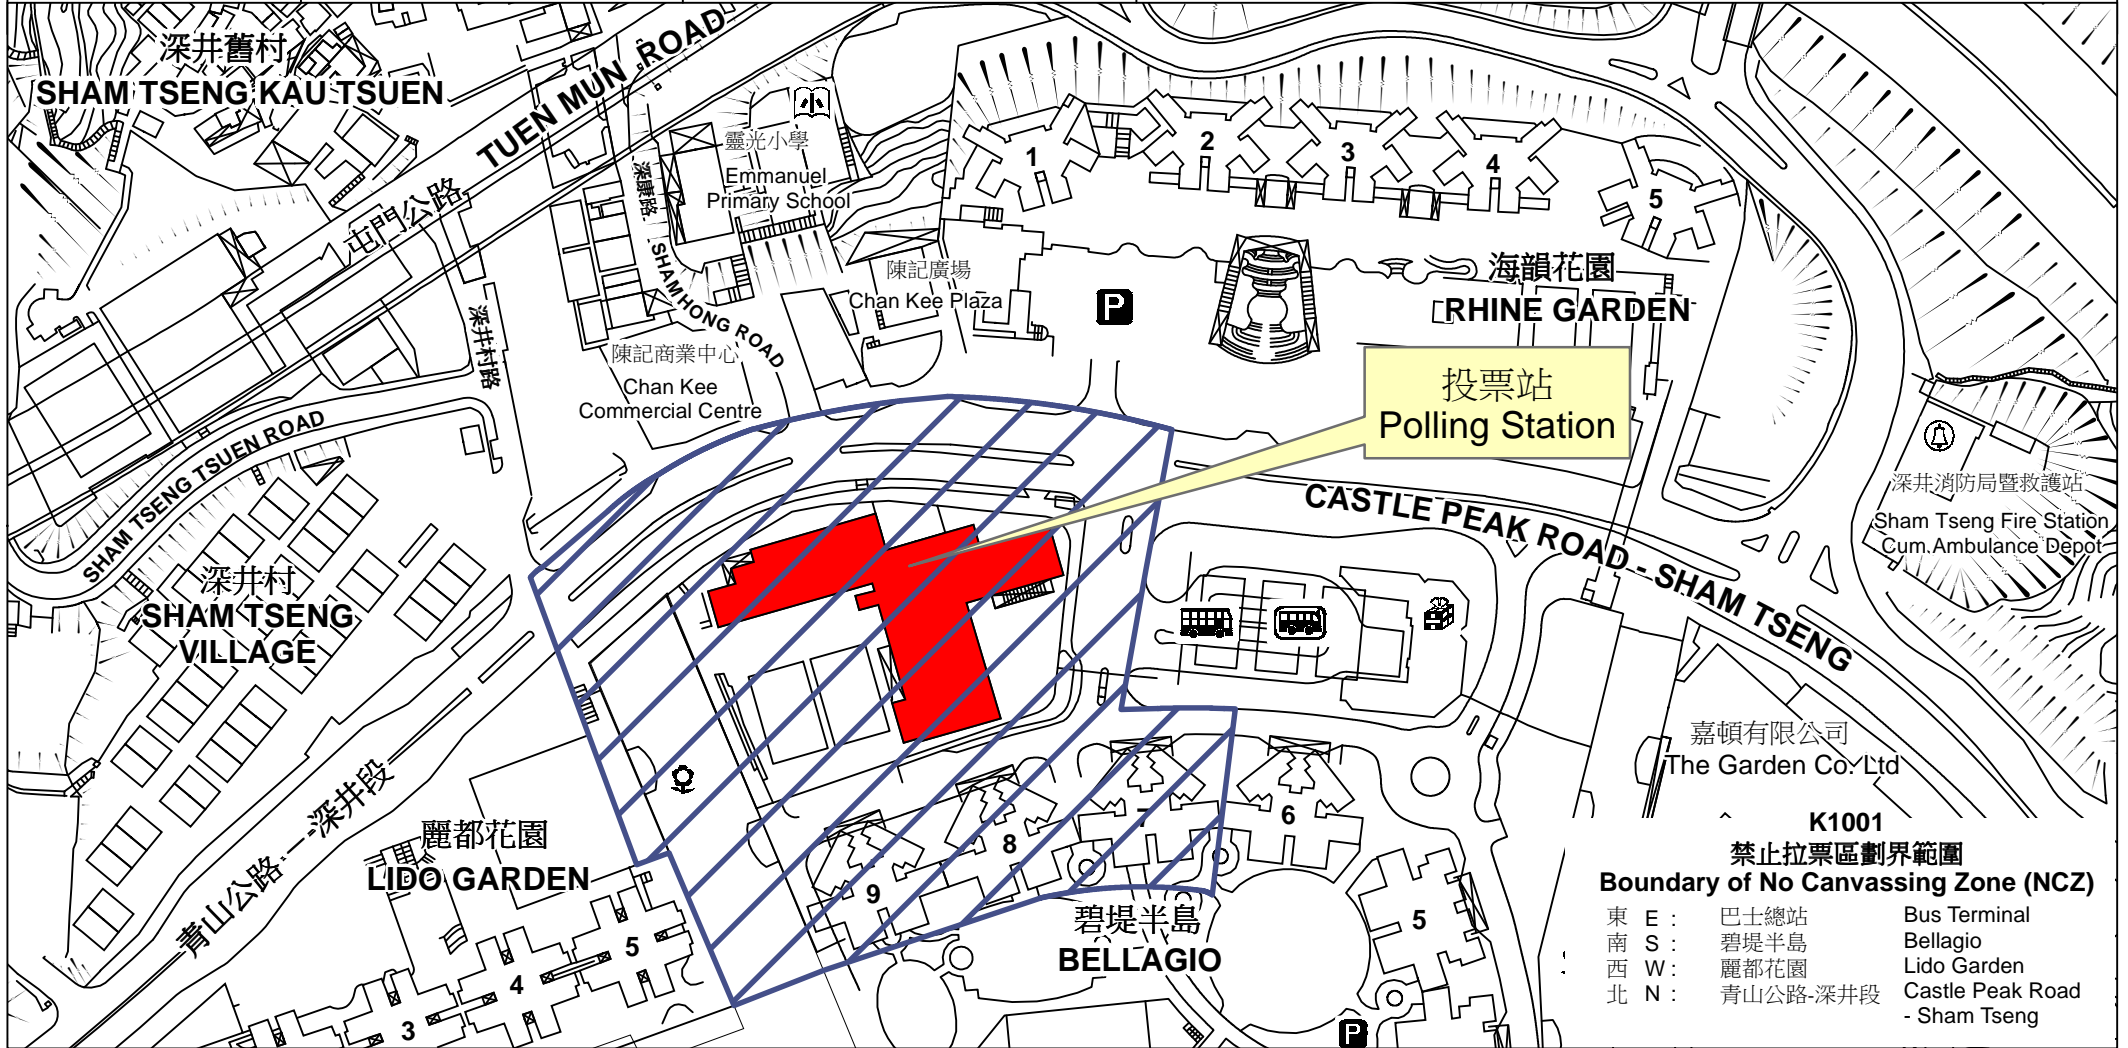

# 投票站位置圖和禁止拉票區 Polling Station - Location Plan & No Canvassing Zone

投票站編號 Polling Station Code	區議會名稱 Name of District Council	2015年區議會一般選舉選區編號及名稱 Code & Name of Constituency for 2015 District Council Ordinary Election	名稱及地址 Name & Address
<b>K1001</b>	<b>荃灣 TSUEN WAN</b>	<b>K10 汀深 Ting Sham</b>	深井天主教小學 新界荃灣青山公路深井段37號 <b>Sham Tseng Catholic Primary School</b> <b>37 Castle Peak Road - Sham Tseng, Tsuen Wan,</b> <b>New Territories</b>

- K1001**  
**禁止拉票區劃界範圍**  
**Boundary of No Canvassing Zone (NCZ)**
- |       |          |                               |
|-------|----------|-------------------------------|
| 東 E : | 巴士總站     | Bus Terminal                  |
| 南 S : | 碧堤半島     | Bellagio                      |
| 西 W : | 麗都花園     | Lido Garden                   |
| 北 N : | 青山公路-深井段 | Castle Peak Road - Sham Tseng |

 禁止拉票區  
No Canvassing Zone