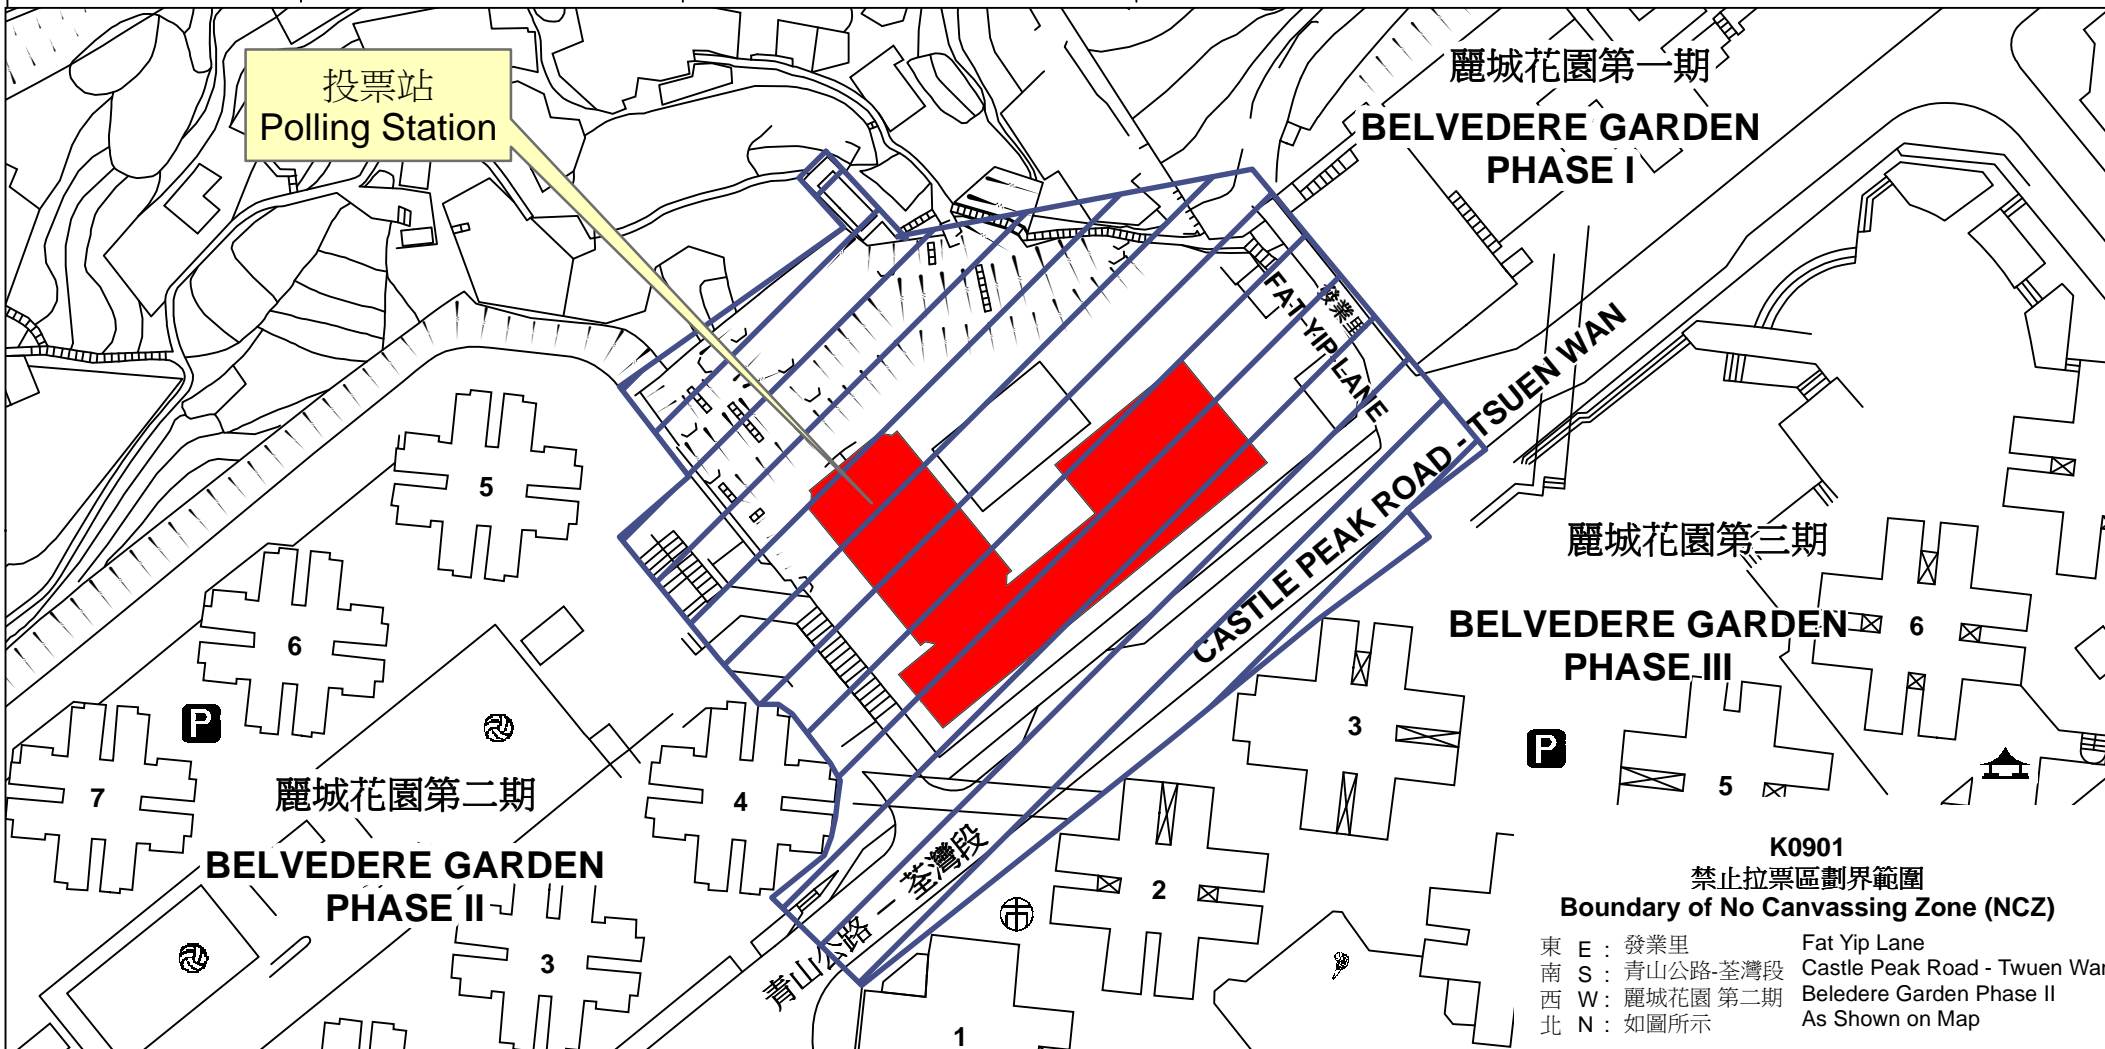

投票站位置圖和禁止拉票區 Polling Station - Location Plan & No Canvassing Zone

投票站編號 Polling Station Code	區議會名稱 Name of District Council	2015年區議會一般選舉選區編號及名稱 Code & Name of Constituency for 2015 District Council Ordinary Election	名稱及地址 Name & Address
K0901	荃灣 TSUEN WAN	K09 麗濤 Lai To	荃灣官立小學 新界荃灣麗城花園青山公路600號 Tsuen Wan Government Primary School 600 Castle Peak Road, Belvedere Garden, Tsuen Wan, New Territories

 禁止拉票區
No Canvassing Zone